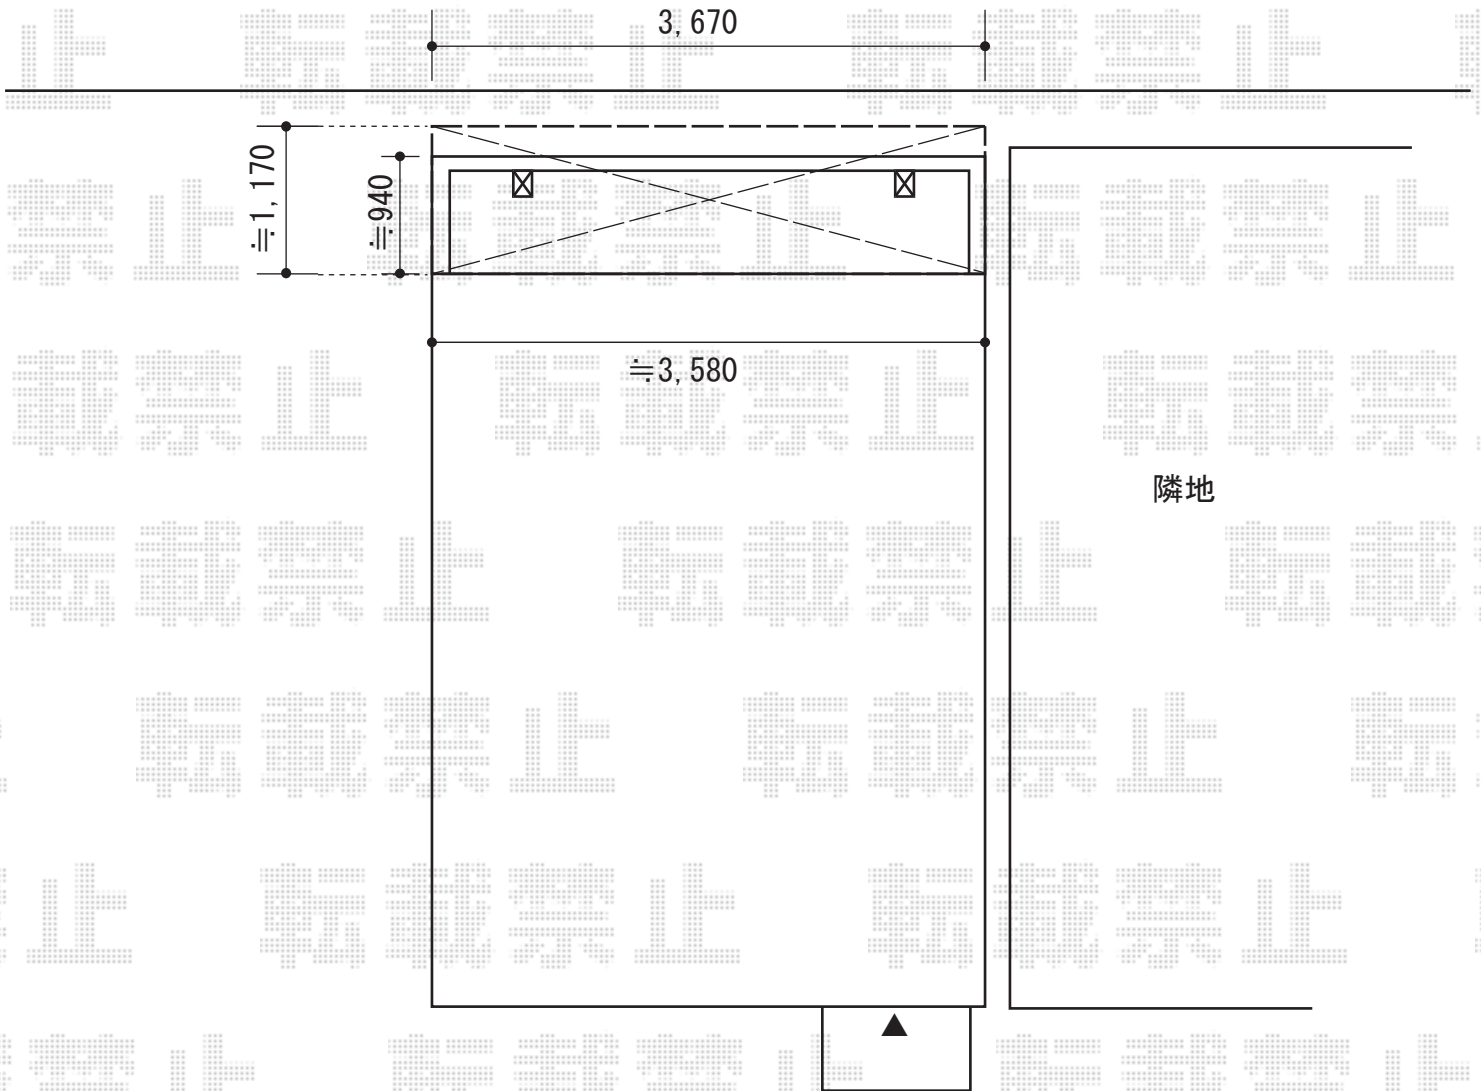

# プレシオステラス R型 屋根タイプ 単体

既存木造テラスを解体・撤去致します

Value Select プレシオステラス R型 屋根タイプ 単体  
間口=関東間2.0間 (柱芯々3,485mm 屋根幅3,670mm)  
出幅=4尺 (1,170mm)  
色 : グレースブラウン  
屋根材 : ポリカーボネート (スカイブルー)  
柱仕様 : 柱奥行移動タイプ  
施工方法 : 上止め仕様  
躯体式バルコニー取付部品 : 中間用×2セット  
オプション : 吊り下げ物干し 標準 2本入