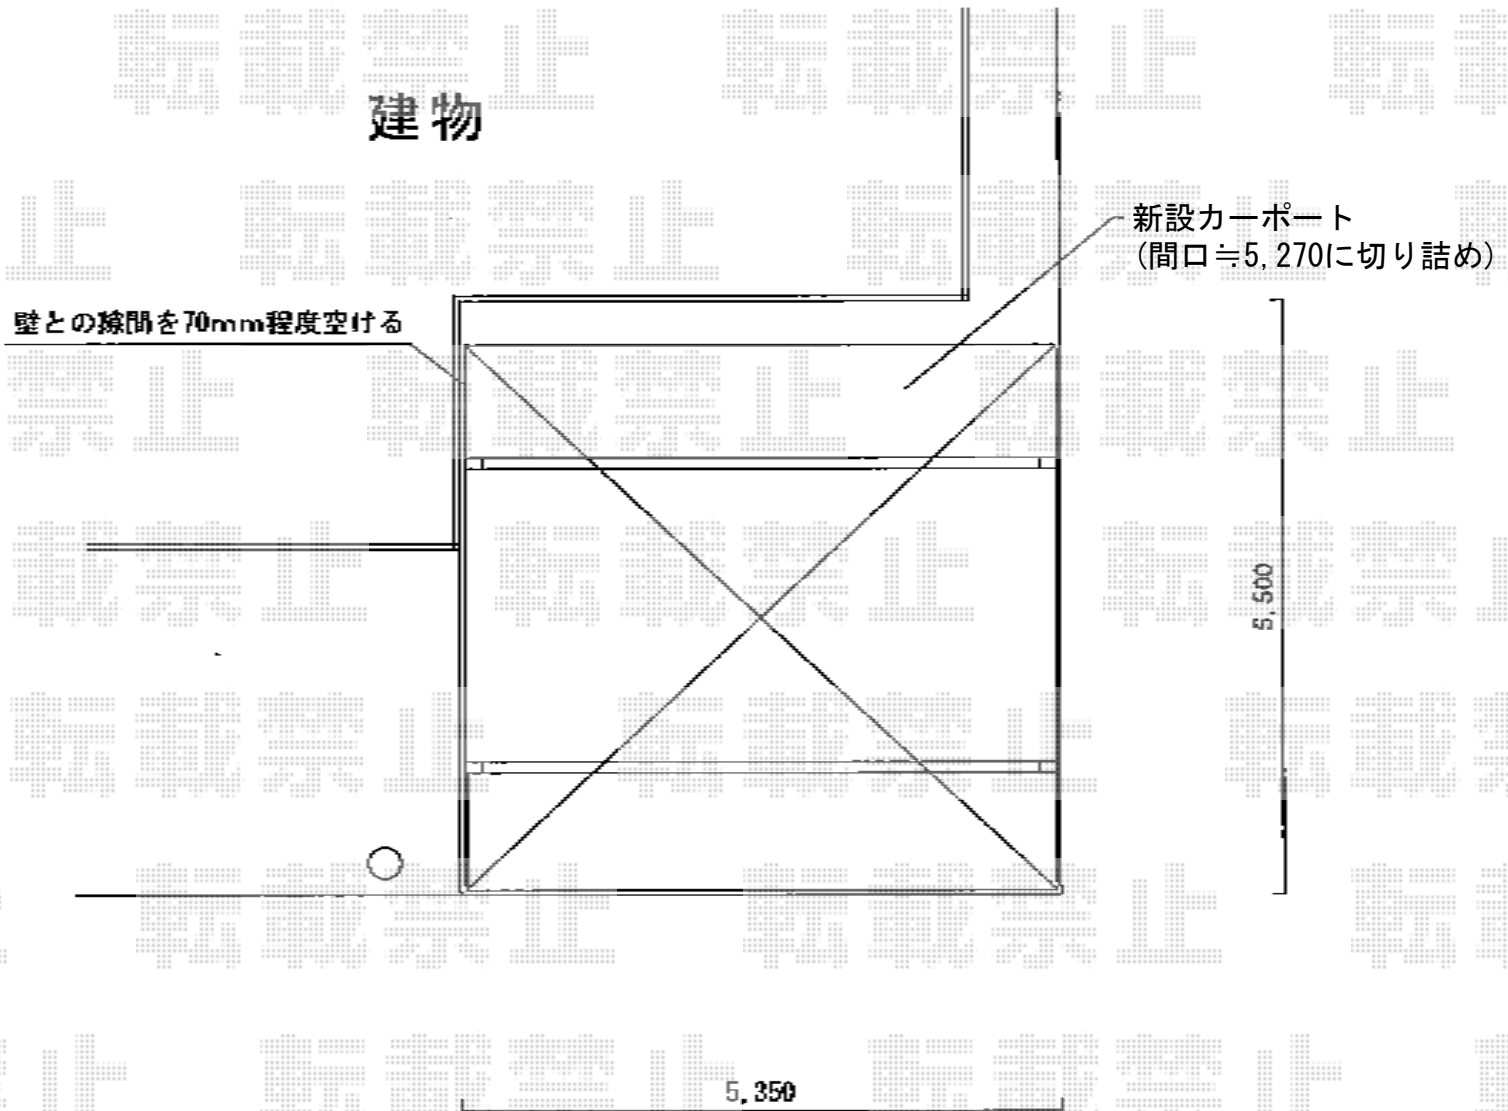

エフルージュ ツイン 積雪～20cm対応

YKK AP エフルージュ ツイン 積雪～20cm対応
幅=5,398mm
奥行=5,016mm
色：プラチナステン
屋根材：熱線遮断ポリカーボネート（トーマイマット/すりガラス調）
柱仕様：ハイルーフ柱仕様（有効高 約2,355mm）

現場状況や作図制限により概略図の内容と多少の違いが生じることがございます。
施工時は、現場優先とさせていただきますので、お立会い頂き、
最終のご指示のほど、何卒、宜しくお願い致します。