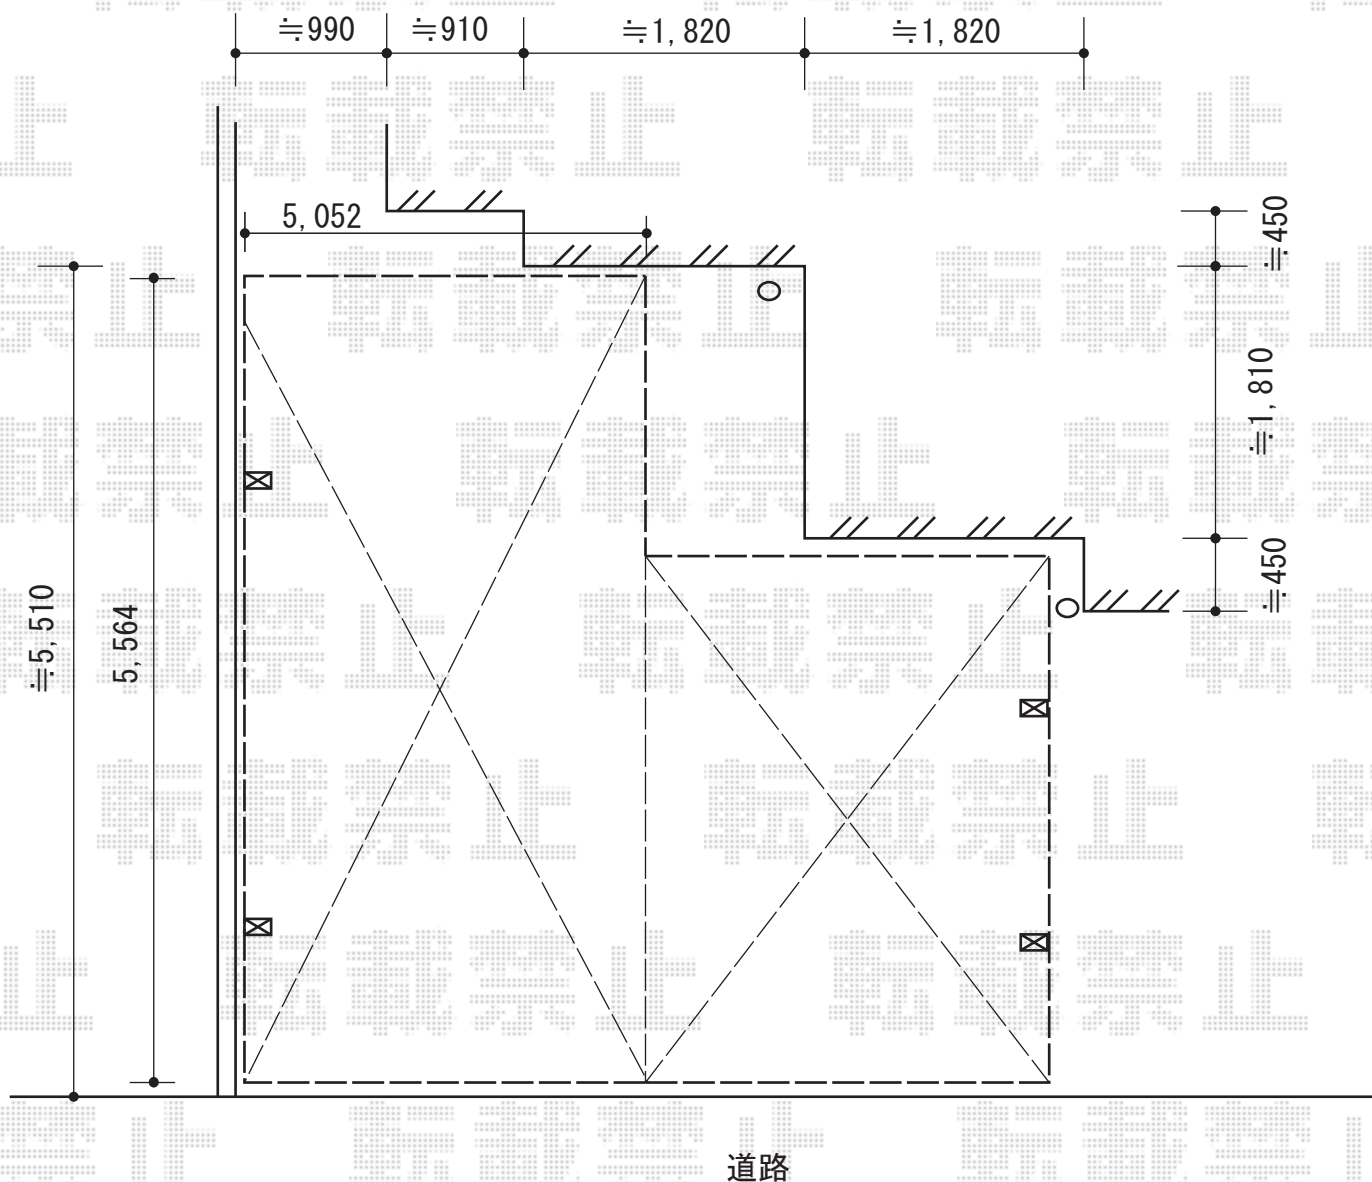

レイナポート M合掌 積雪~20cm対応

YKK AP レイナポート M合掌 積雪~20cm対応  
幅=5,564mm (30+24サイズ)  
奥行=5,400mm  
色：プラチナステン  
屋根材：ポリカーボネート (アースブルー)  
柱仕様：ハイルーフ柱仕様 (有効高 約2,355mm)

現場状況や作図制限により概略図の内容と多少の違いが生じることがございます。  
施工時は、現場優先とさせて頂きたく思いますので、お立会い頂き、  
最終のご指示のほど、何卒、宜しくお願い致します。