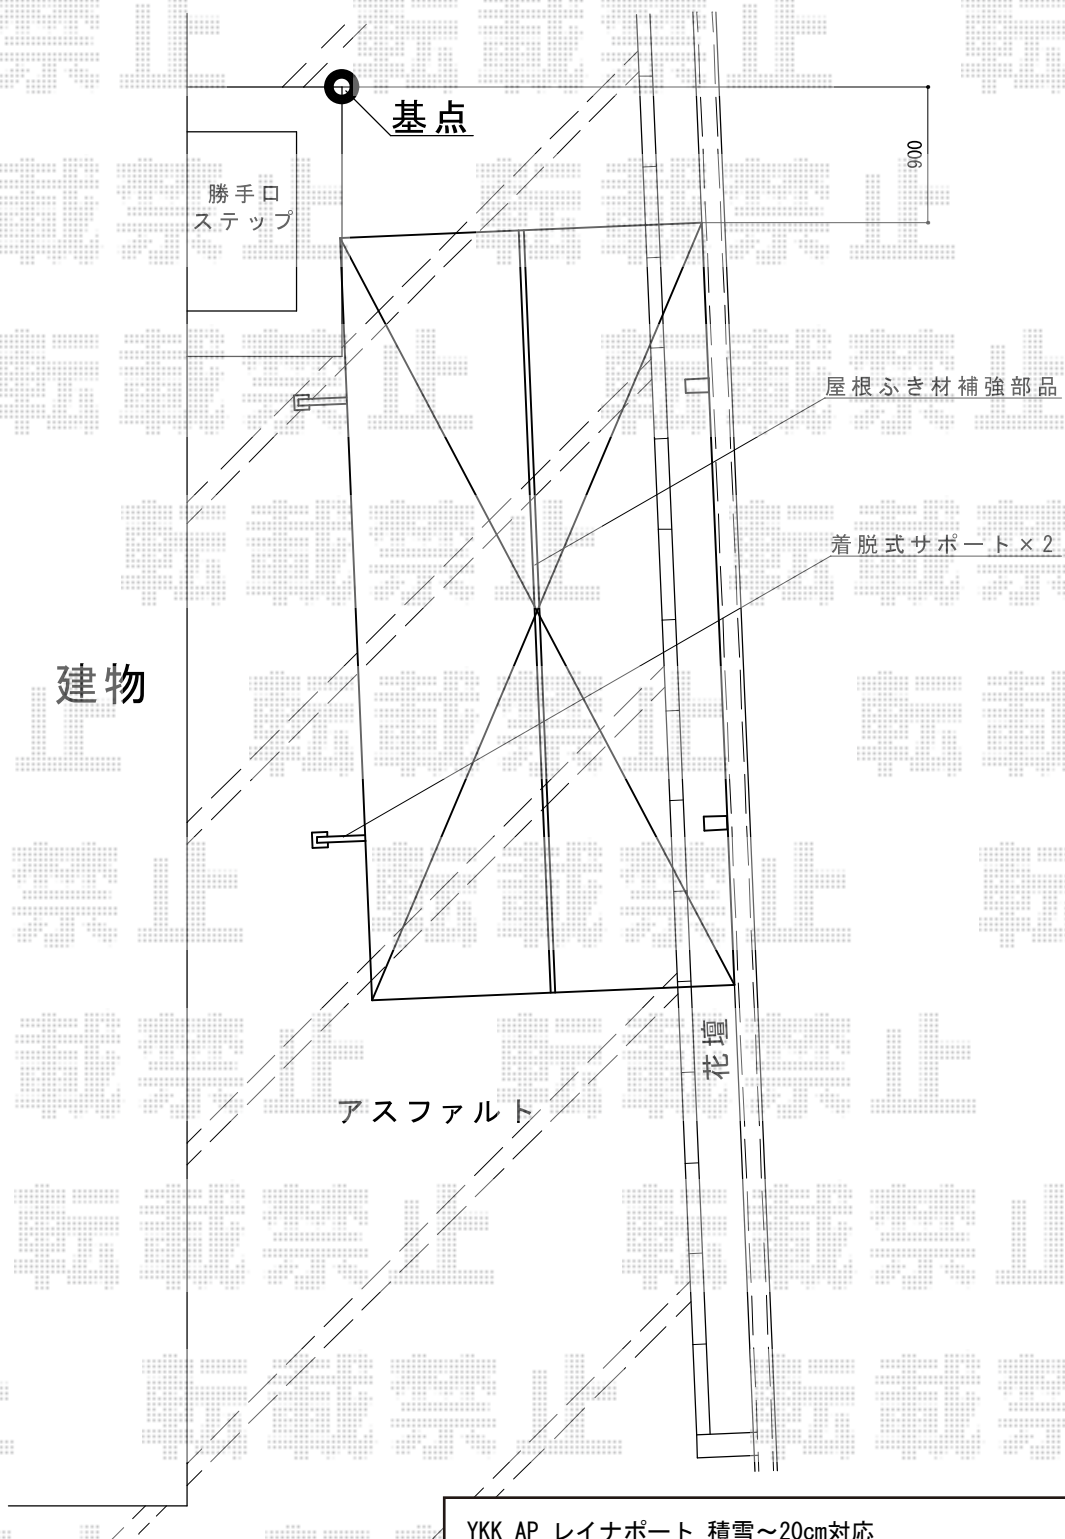

# レイナポート 積雪～20cm対応

YKK AP レйнаポート 積雪～20cm対応

幅=2,400mm 奥行=5,052mm

色：プラチナステン

屋根材：ポリカーボネート（トーマイマツ/すりガラス調）

柱仕様：標準柱仕様（有効高 約2,000mm）

YKK AP 屋根ふき材補強部品セット

数量：1セット

YKK AP 着脱式サポート 標準・ハイルーフ2本入

色：プラチナステン

現場状況や作図制限により概略図の内容と多少の違いが生じることがございます。  
施工時は、現場優先とさせて頂きたく思いますので、お立会い頂き、  
最終のご指示のほど、何卒、宜しくお願い致します。

EX-SHOP  
HTTP://WWW.EX-SHOP.NET

担当：吉岡