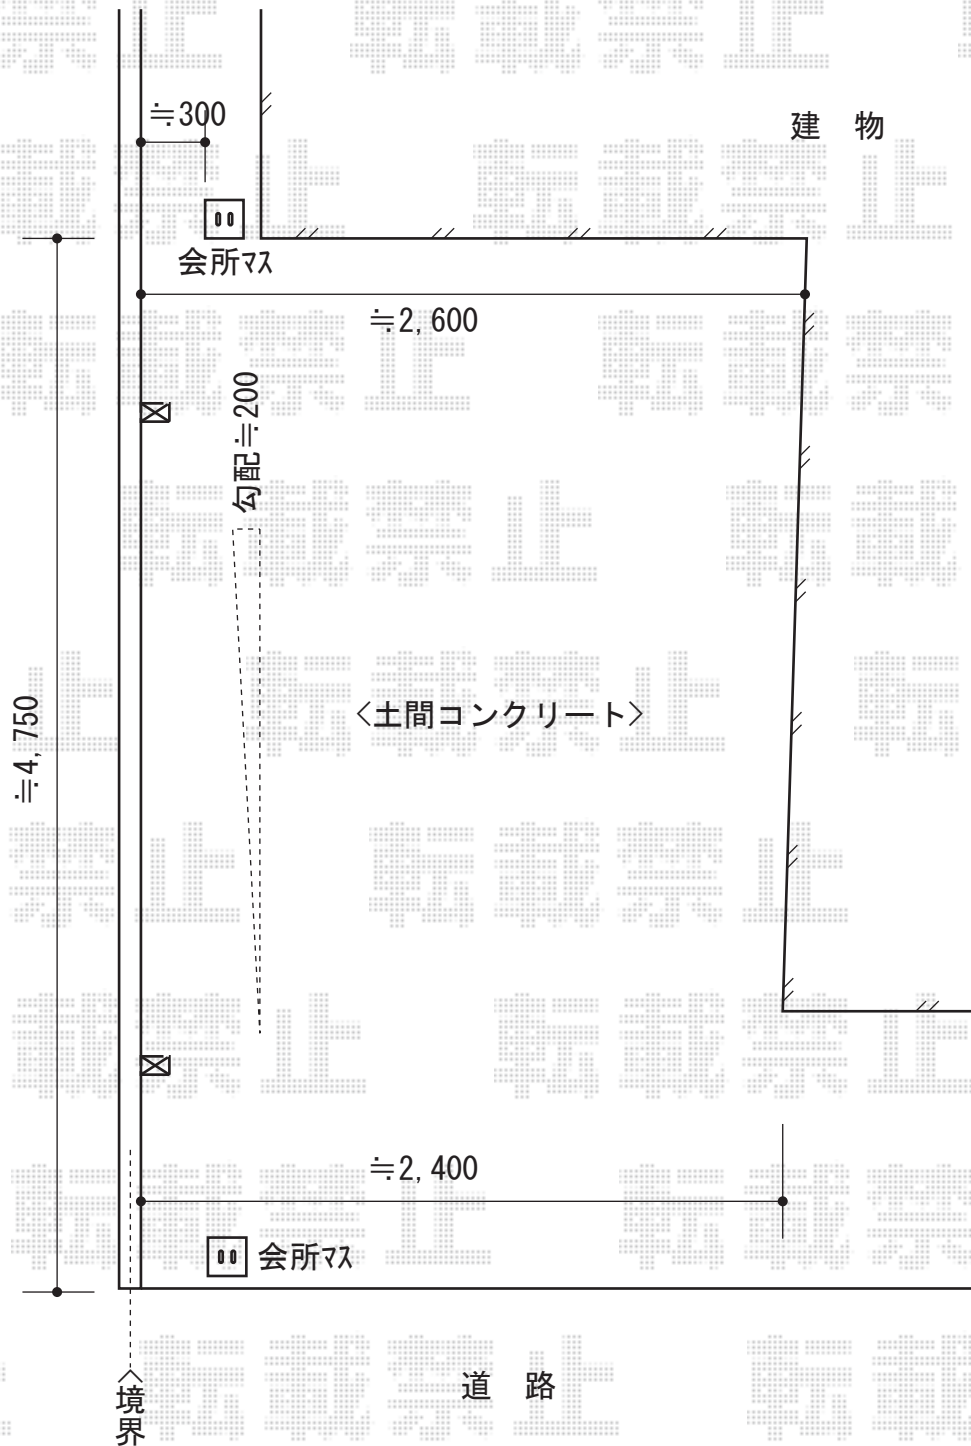

プレシオスポート 積雪～20cm対応

Value Select プレシオスポート 積雪～20cm対応
幅=2,400mm
奥行=5,052mm
色：チャコールブラック
屋根材：ポリカーボネート（スカイブルー）
柱仕様：1本：ハイルーフ柱 1本標準柱

現場状況や作図制限により概略図の内容と多少の違いが生じることがございます。
施工時は、現場優先とさせて頂きたく思いますので、お立会い頂き、
最終のご指示のほど、何卒、宜しくお願い致します。