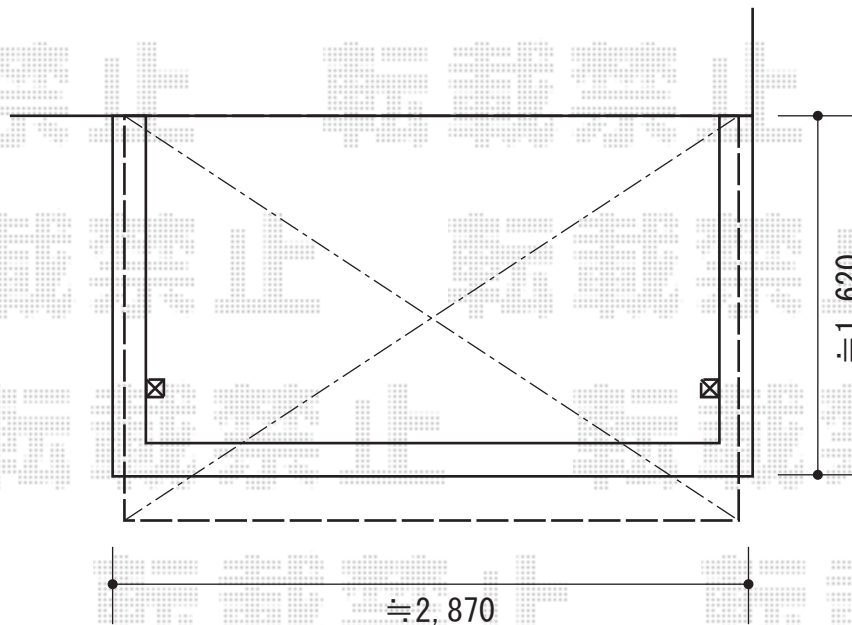

プレシオステラス R型 屋根タイプ 単体

Value Select プレシオステラス R型 屋根タイプ 単体 積雪~20cm対応
間口=関東間1.5間 (柱芯々2,575mm 屋根幅2,760mm)
出幅=6尺 (1,770mm)
色 : グレースブラウン
屋根材 : 熱線遮断ポリカーボネート (スカイブルーマット調)
柱仕様 : 柱奥行移動タイプ (柱2本)
施工方法 : 下止め仕様
躯体式バルコニー取付部品 : 中間用×2
オプション : 吊り下げ物干し 標準 2本入