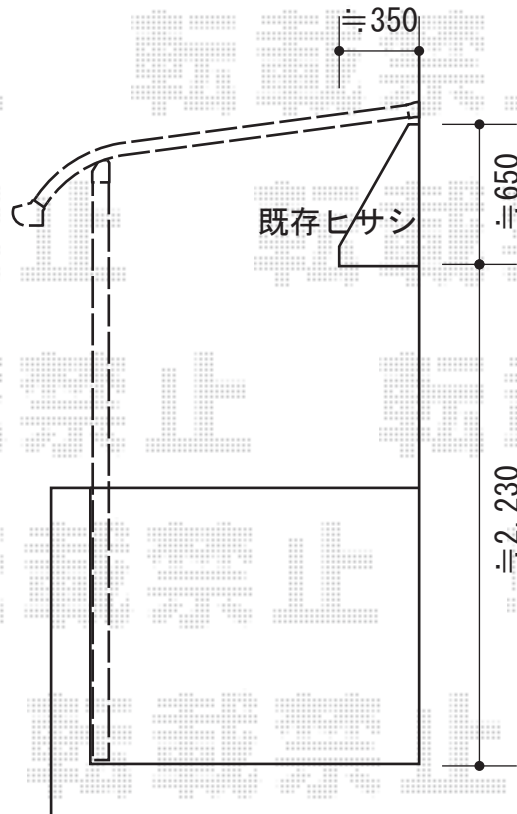

プレシオステラス R型 屋根タイプ 単体

Value Select プレシオステラス R型 屋根タイプ 単体 積雪~20cm対応
間口=関東間1.5間 (柱芯々2,575mm 屋根幅2,760mm)
出幅=6尺 (1,770mm)
色 : グレースブラウン
屋根材 : 熱線遮断ポリカーボネート (スカイブルーマット調)
柱仕様 : 柱奥行移動タイプ (柱2本)
施工方法 : 下止め仕様
躯体式バルコニー取付部品 : 中間用×2
オプション : 吊り下げ物干し 標準 2本入

現場状況や作図制限により概略図の内容と多少の違いが生じることがございます。
施工時は、現場優先とさせて頂きたく思いますので、お立会い頂き、
最終のご指示のほど、何卒、宜しくお願い致します。

EX-SHOP
HTTP://WWW.EX-SHOP.NET

担当 : 小林

全ての著作権は、エクスショップに帰属します。当社とのお取引目的外の使用・複製・転載禁止となっております。