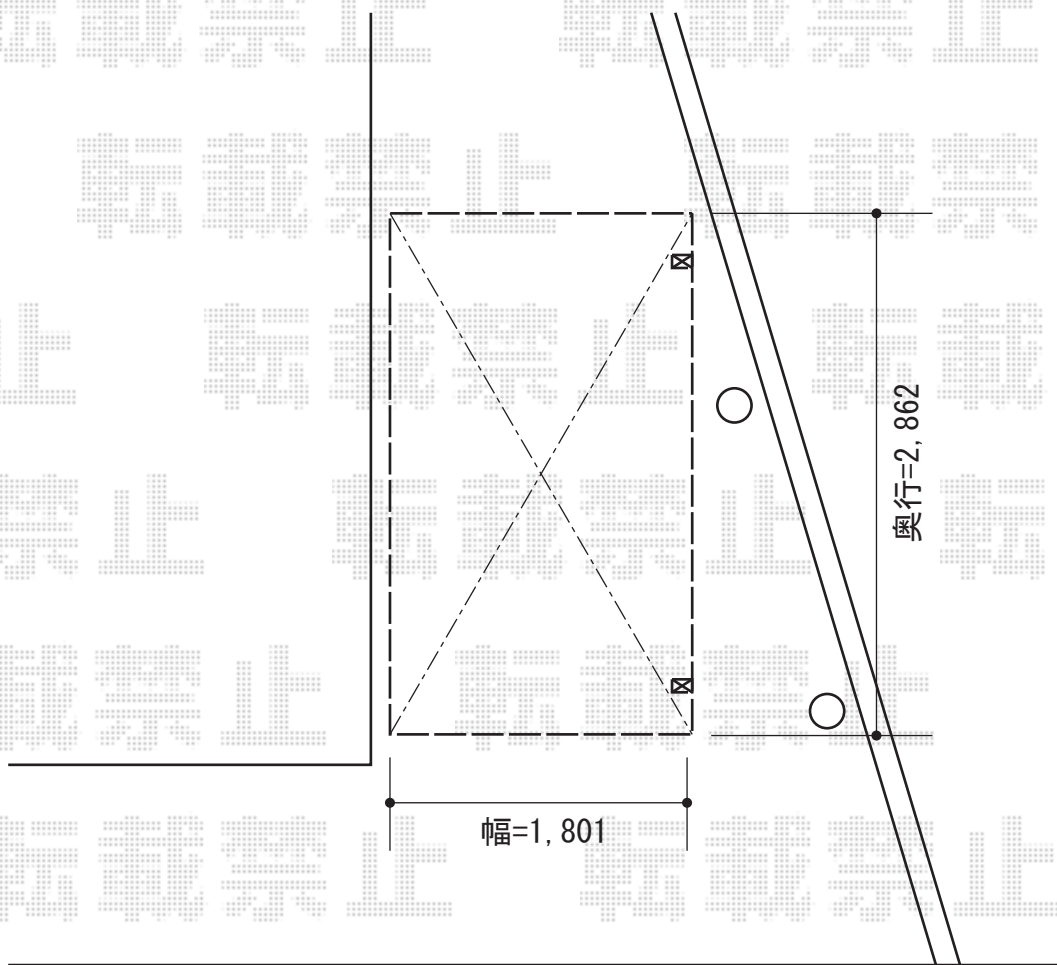

# カーブポートシグマIII ミニ 積雪~20cm対応

トステム カーブポートシグマIII ミニ 積雪~20cm対応  
幅=1,801mm  
奥行=2,862mm  
色：シャイングレー  
屋根材：ガリレポリカ（クリアマット/すりガラス調）  
柱仕様：標準柱仕様（有効高 約1,800mm）

トステム カーブポートシグマIII ミニ サイドパネル  
奥行サイズ：29タイプ用  
高さ：H800×2段  
色：シャイングレー  
パネル材：ガリレポリカ（クリアマット/すりガラス調）  
柱仕様：間柱3本/標準柱仕様

現場状況や作図制限により概略図の内容と多少の違いが生じることがございます。  
施工時は、現場優先とさせていただきますので、お立会い頂き、  
最終のご指示のほど、何卒、宜しくお願い致します。

EX-SHOP  
HTTP://WWW.EX-SHOP.NET

担当：岡本