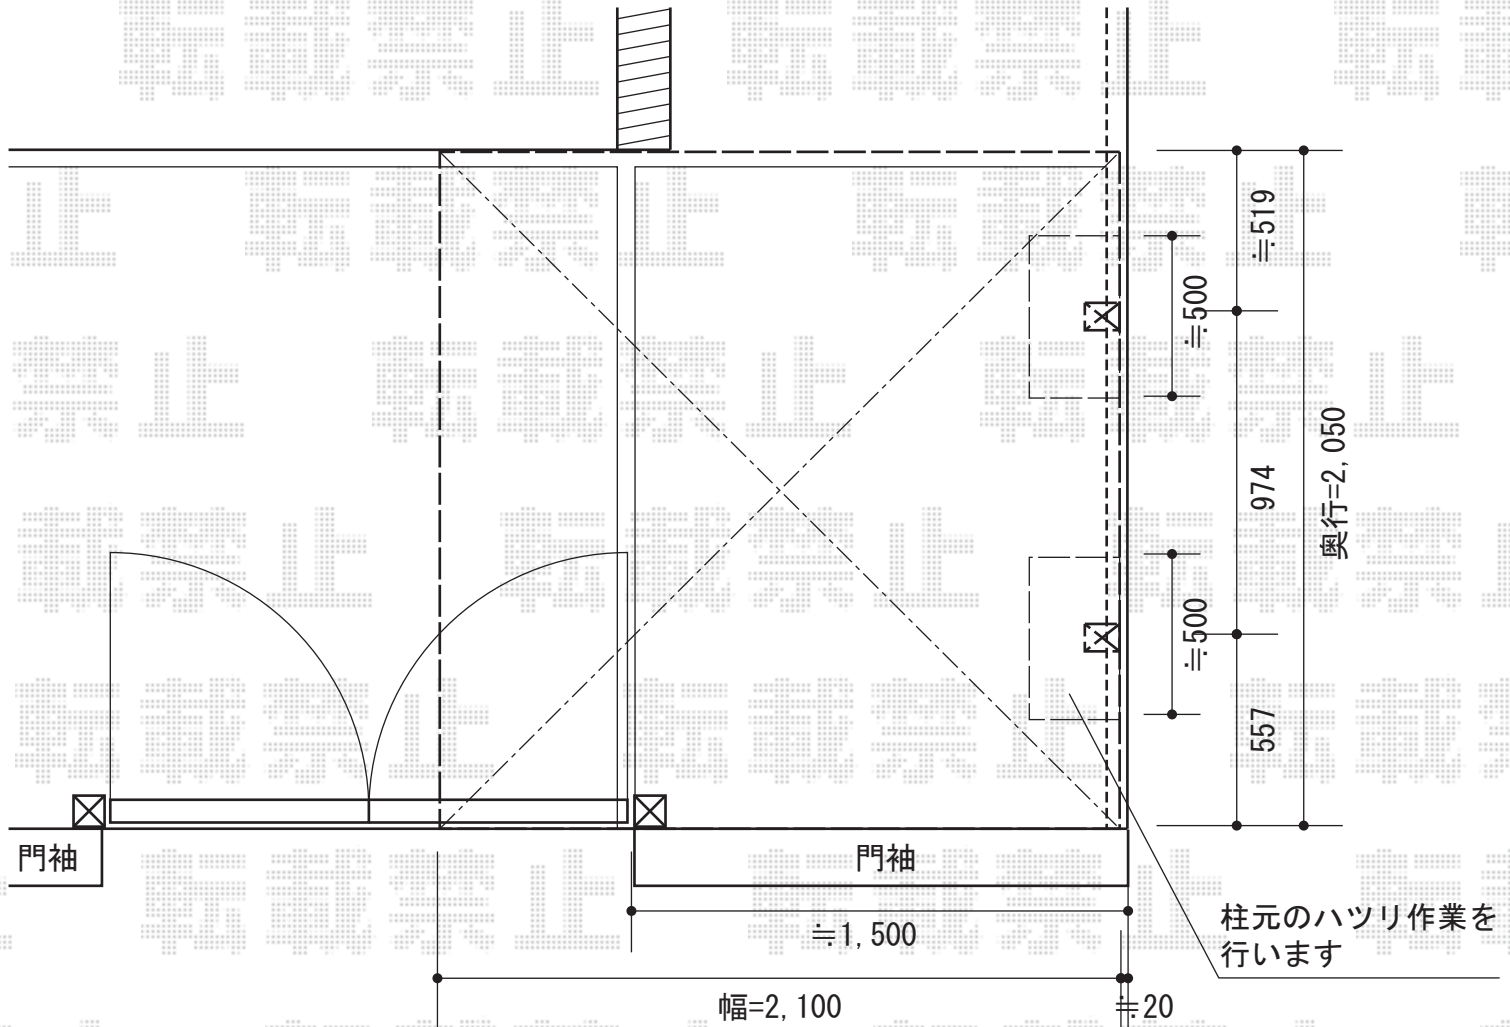

レイナポート ミニZ 積雪~20cm対応

YKK AP レイナポート ミニZ 積雪~20cm対応

幅=2,100mm

奥行=2,188mm

色：プラチナステン

屋根材：熱線遮断ポリカーボネート（アースブルーマット調）

柱仕様：標準柱仕様（有効高 約1,800mm）

現場状況や作図制限により概略図の内容と多少の違いが生じることがございます。
 施工時は、現場優先とさせていただきますので、お立会い頂き、
 最終のご指示のほど、何卒、宜しくお願い致します。