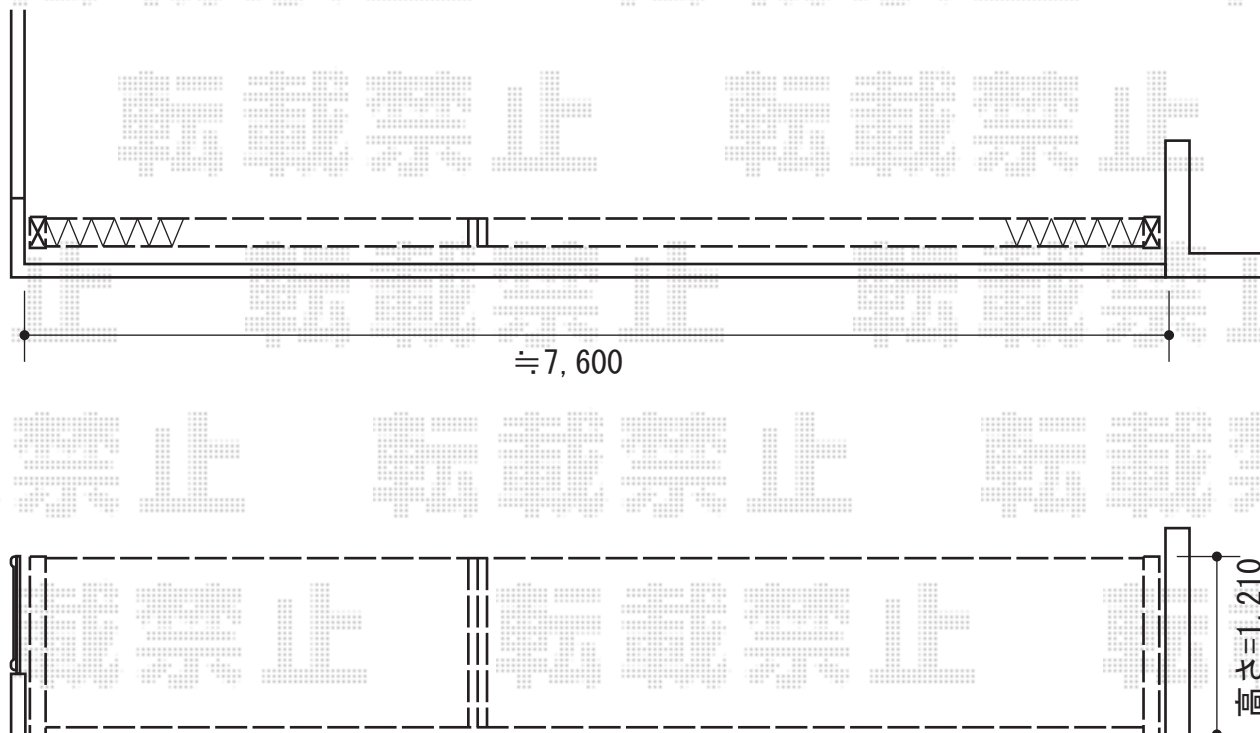

トリップゲート ペットガード型 ノンレール 両開き80W

※図は三協アルミ エクモアでの納まり図となります。

Value Select トリップゲート ペットガード型 ノンレール 両開き80W
開口幅=7,913mm
全幅=8,013mm
たたみ幅=764×2mm
高さ=1,200mm
色：ダークブロンズ
キャスター数：6箇所
落棒数：4本

現場状況や作図制限により概略図の内容と多少の違いが生じることがございます。
施工時は、現場優先とさせて頂きたく思いますので、お立会い頂き、
最終のご指示のほど、何卒、宜しくお願い致します。