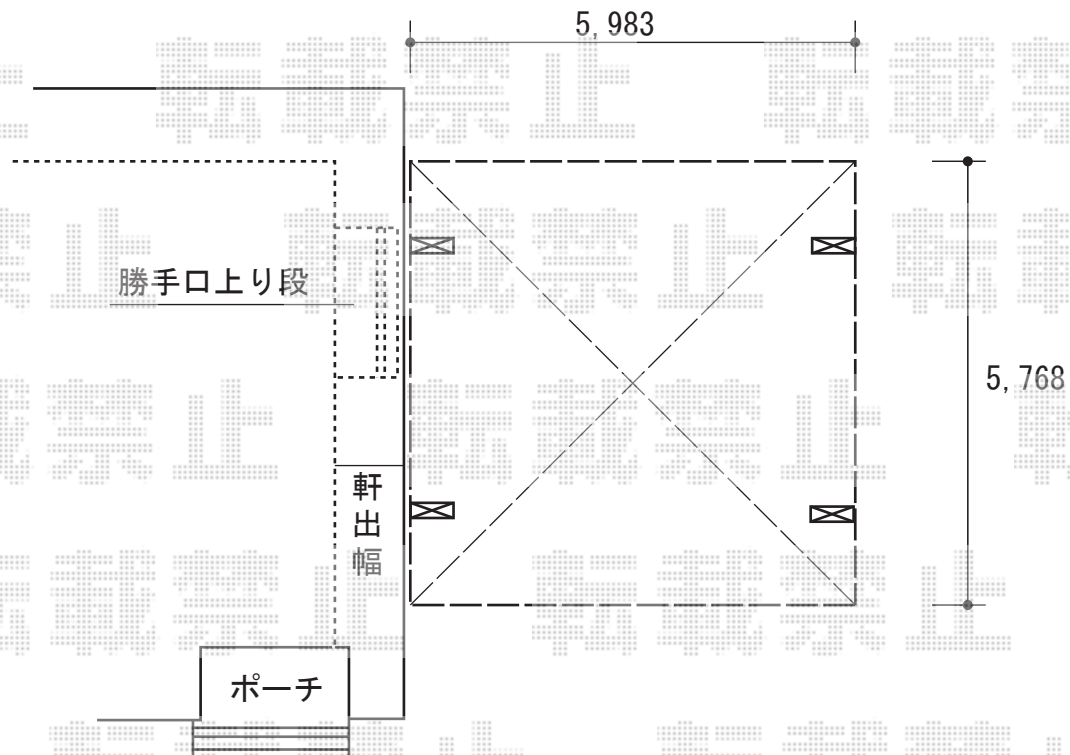

レイナツインポート 積雪~20cm対応

YKK AP レイナツインポート 積雪~20cm対応
幅=5,983mm
奥行=5,768mm
色：プラチナステン
屋根材：ポリカーボネート（スモークブラウン）
柱仕様：ハイルーフ柱仕様（有効高 約2,355mm）

現場状況や作図制限により概略図の内容と多少の違いが生じることがございます。
施工時は、現場優先とさせて頂きたく思いますので、お立会い頂き、
最終のご指示のほど、何卒、宜しくお願い致します。