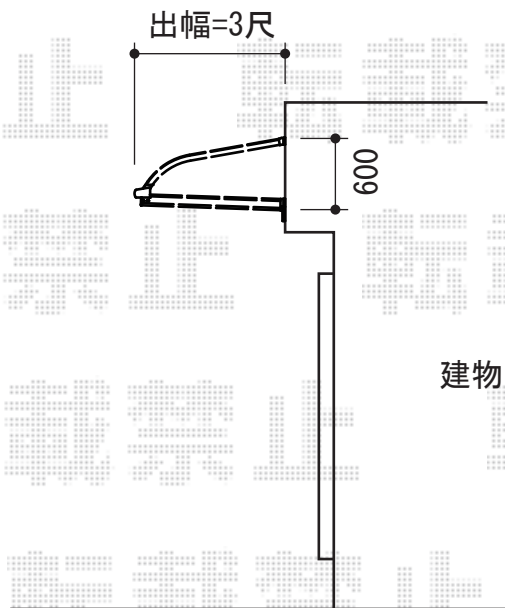

ライザーテラスIIR型 ルーフタイプ 単体 積雪～20cm対応

トステム ライザーテラスIIR型 ルーフタイプ 単体 積雪～20cm対応
間口=メートルモジュール (方杖芯々3,000mm 屋根幅3,020mm)
出幅=3尺 (885mm)
色：オータムブラウン
屋根材：ポリカーボネート (クリアマット/すりガラス調)
柱仕様：柱無しタイプ
施工方法：上止め仕様

現場状況や作図制限により概略図の内容と多少の違いが生じることがございます。
施工時は、現場優先とさせて頂きたく思いますので、お立会い頂き、
最終のご指示のほど、何卒、宜しくお願い致します。