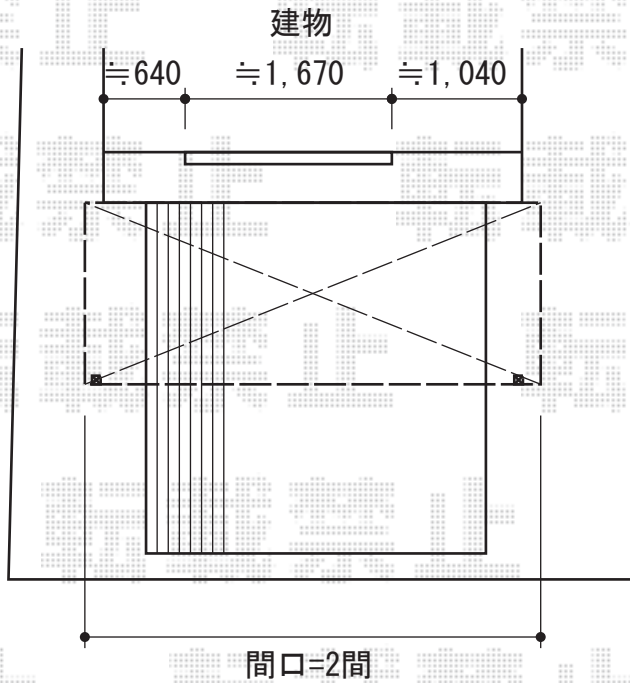

ライザーテラスIIR型 ルーフタイプ 単体 積雪～20cm対応

トステム ライザーテラスIIR型 ルーフタイプ 単体 積雪～20cm対応
間口=メートルモジュール (方杖芯々3,000mm 屋根幅3,020mm)
出幅=3尺 (885mm)
色：オータムブラウン
屋根材：ポリカーボネート (クリアマット/すりガラス調)
柱仕様：柱無しタイプ
施工方法：上止め仕様

現場状況や作図制限により概略図の内容と多少の違いが生じることがございます。
施工時は、現場優先とさせて頂きたく思いますので、お立会い頂き、
最終のご指示のほど、何卒、宜しくお願い致します。