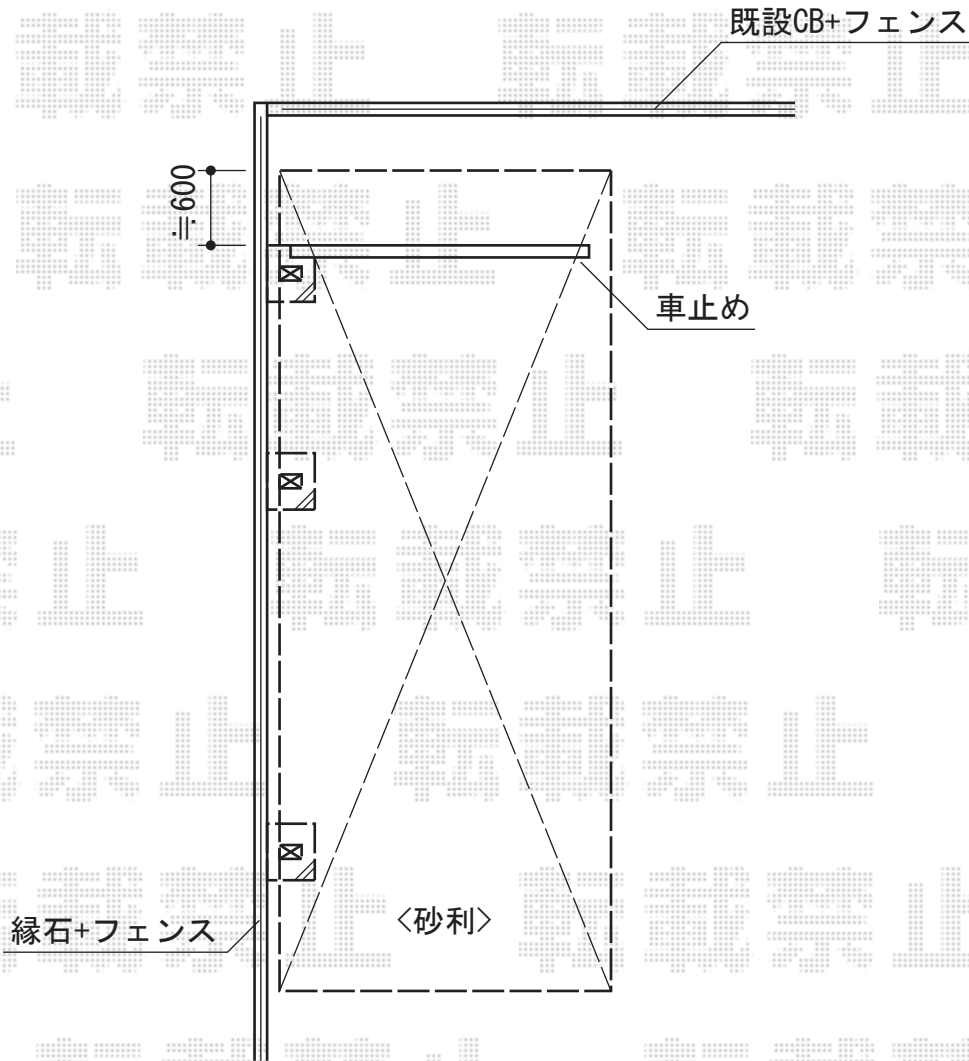

# レイナポート 延長 積雪～20cm対応

YKK AP レйнаポート 延長 積雪～20cm対応

幅=2,700mm

奥行=6,484mm

色：プラチナステン

屋根材：熱線遮断ポリカーボネート（アースブルーマット調）

現場状況や作図制限により概略図の内容と多少の違いが生じることがございます。  
施工時は、現場優先とさせて頂きたく思いますので、お立会い頂き、  
最終のご指示のほど、何卒、宜しくお願い致します。