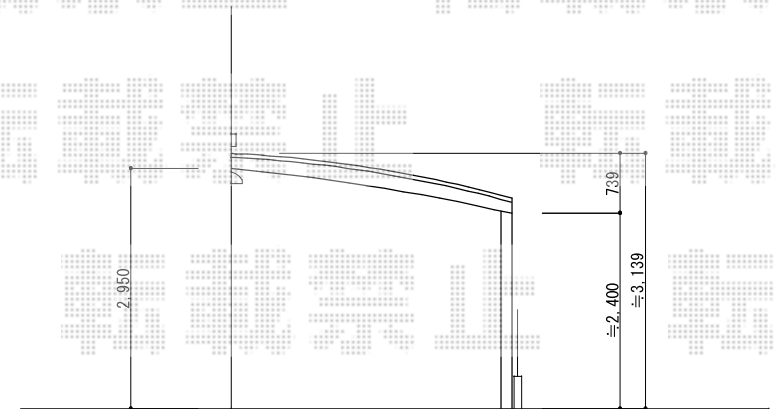

# ルーフポートシグマIII 延長 積雪～30cm対応

トステム ルーフポートシグマIII 延長 積雪～30cm対応  
 幅=3,499mm  
 奥行=7,098mm  
 色：シャイングレー  
 屋根材：ガリレポリカ（クリアマット/すりガラス調）  
 柱仕様：ロング柱23仕様（有効高 約2,732mm）

現場状況や作図制限により概略図の内容と多少の違いが生じることがございます。  
 施工時は、現場優先とさせて頂きたく思いますので、お立会い頂き、  
 最終のご指示のほど、何卒、宜しくお願い致します。