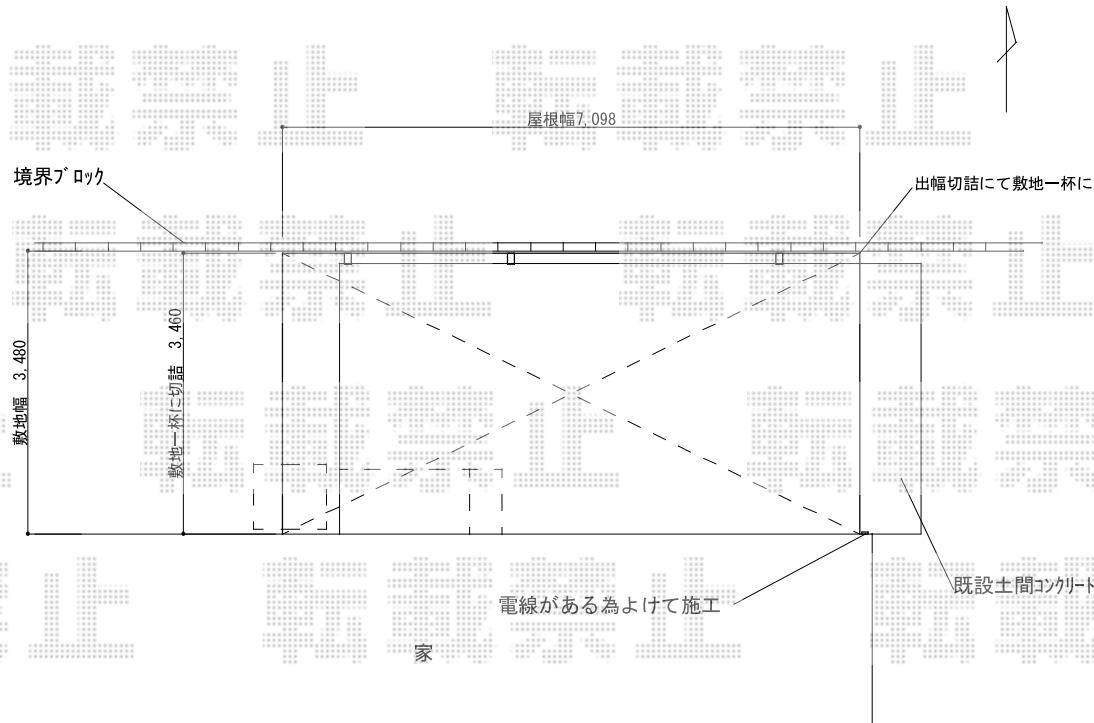

# ルーフポートシグマIII 延長 積雪～30cm対応

トステム ルーフポートシグマIII 延長 積雪～30cm対応  
 幅=3,499mm  
 奥行=7,098mm  
 色：シャイングレー  
 屋根材：ガリレポリカ（クリアマット/すりガラス調）  
 柱仕様：ロング柱23仕様（有効高 約2,732mm）

現場状況や作図制限により概略図の内容と多少の違いが生じることがございます。  
 施工時は、現場優先とさせて頂きたく思いますので、お立会い頂き、  
 最終のご指示のほど、何卒、宜しくお願い致します。