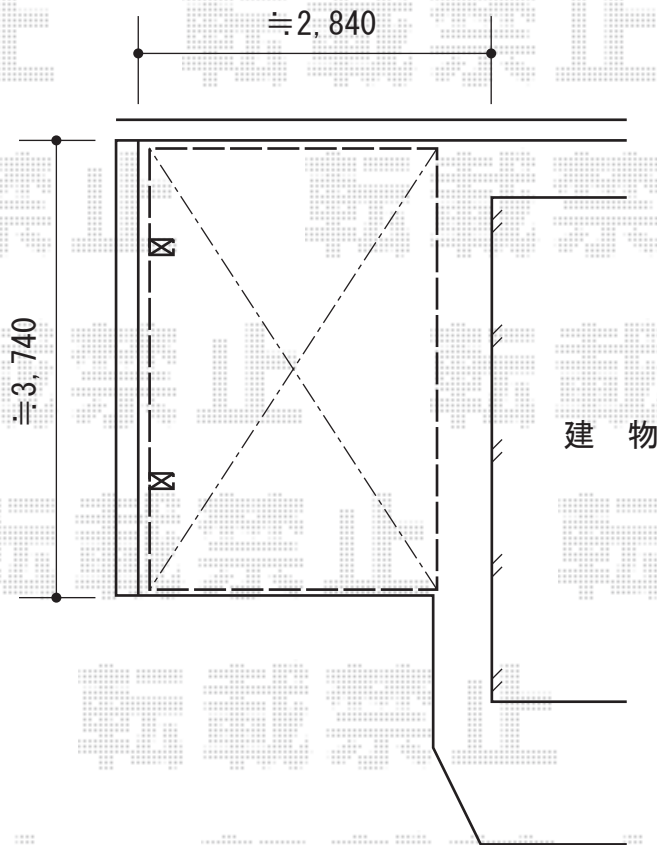

プレシオSPORT 積雪～20cm対応

Value Select プレシオSPORT 積雪～20cm対応
幅=2,400mm
奥行=5,052mm
色：チャコールブラック
屋根材：ポリカーボネート（スカイブルー）
柱仕様：角柱4本/横材なし/標準柱仕様（有効高 約1,800mm）

現場状況や作図制限により概略図の内容と多少の違いが生じることがございます。
施工時は、現場優先とさせて頂きたく思いますので、お立会い頂き、
最終のご指示のほど、何卒、宜しくお願い致します。