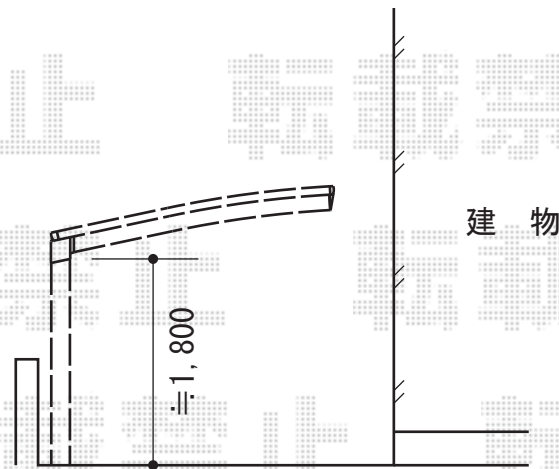

プレシオSPORT 積雪～20cm対応

Value Select プレシオSPORT 積雪～20cm対応
幅=2,400mm
奥行=5,052mm
色：チャコールブラック
屋根材：ポリカーボネート（スカイブルー）
柱仕様：角柱4本/横材なし/標準柱仕様（有効高 約1,800mm）

現場状況や作図制限により概略図の内容と多少の違いが生じることがございます。
施工時は、現場優先とさせて頂きたく思いますので、お立会い頂き、
最終のご指示のほど、何卒、宜しくお願い致します。