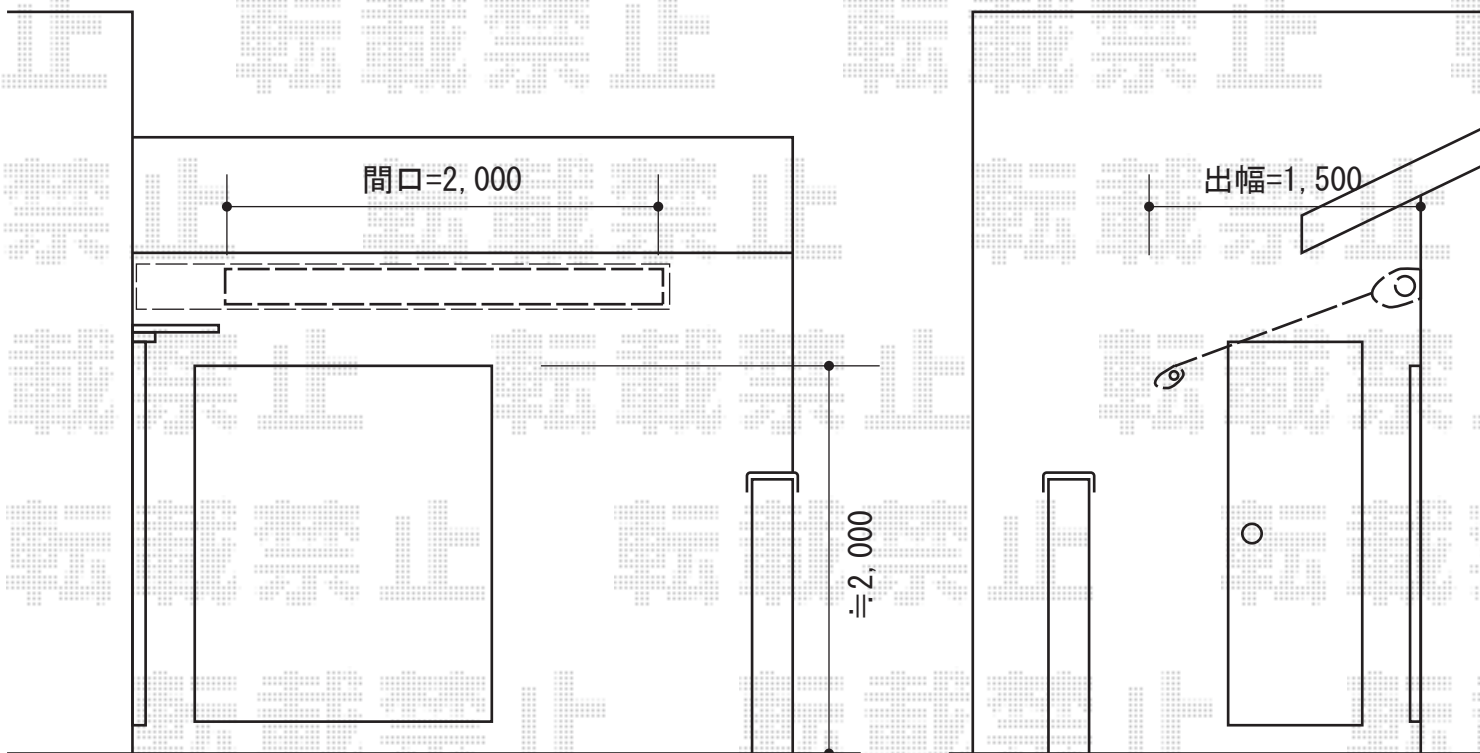

マルキルクス フリューゲル 手動式

markilux マルキルクス フリューゲル 手動式

間口=2,000mm

出幅=1,500mm

本体色:ホワイト

キャンバス色:テイジンNパスティ(8885)

駆動:手動式/外観右駆動

クランクハンドル:長さ1,400mm