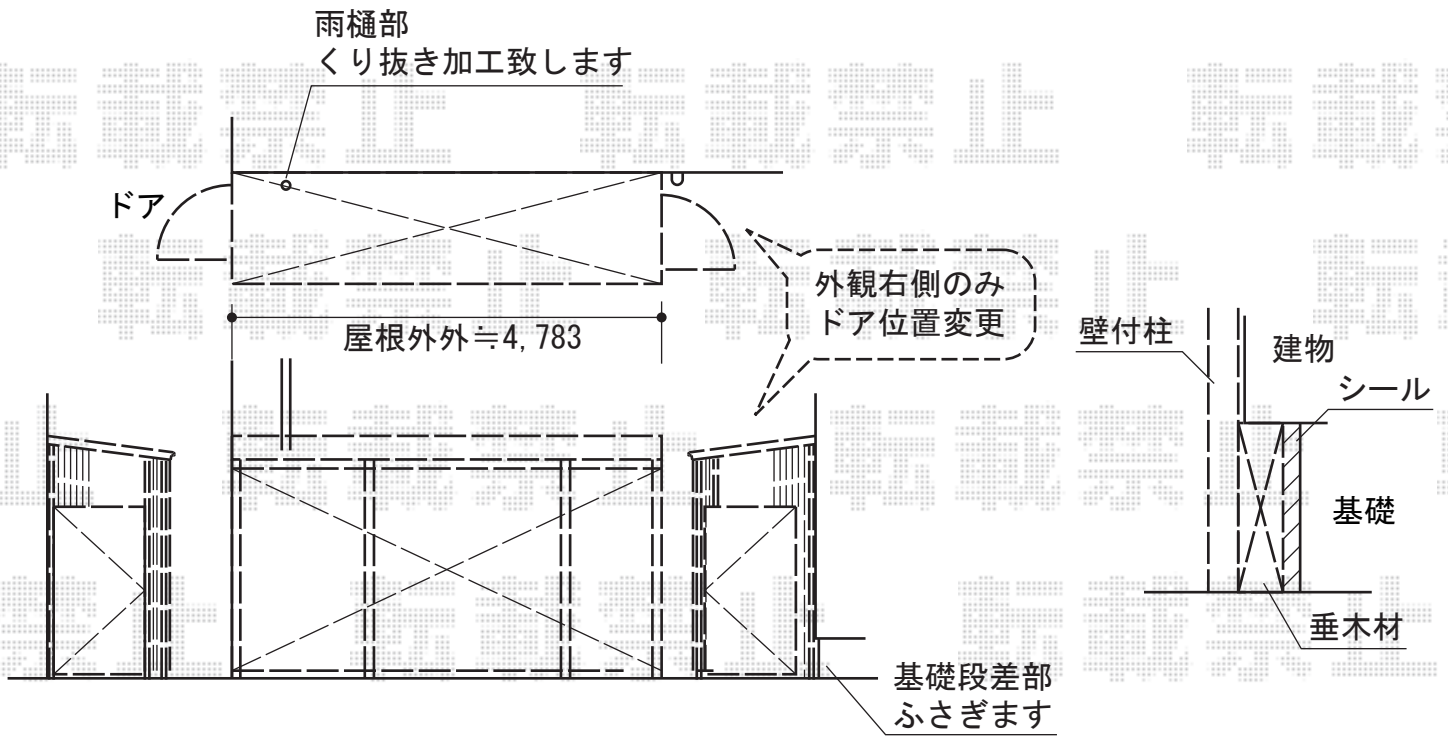

フリーヤードドアタイプ 積雪～20cm対応

トステム フリーヤード ドアタイプ 積雪～20cm対応
 寸法=間口関東間2.5間 (4,605mm) × 出幅4尺 (1,094mm)
 正面ユニット：ポリカーボネート波板 (グレースモークマット)
 側面ユニット：両側 ドア
 色：シャイングレー
 屋根材：ポリカーボネート波板 (グレースモークマット)
 追加部材：フィッシャープラグ
 追加部材：ドア位置変更部材一式