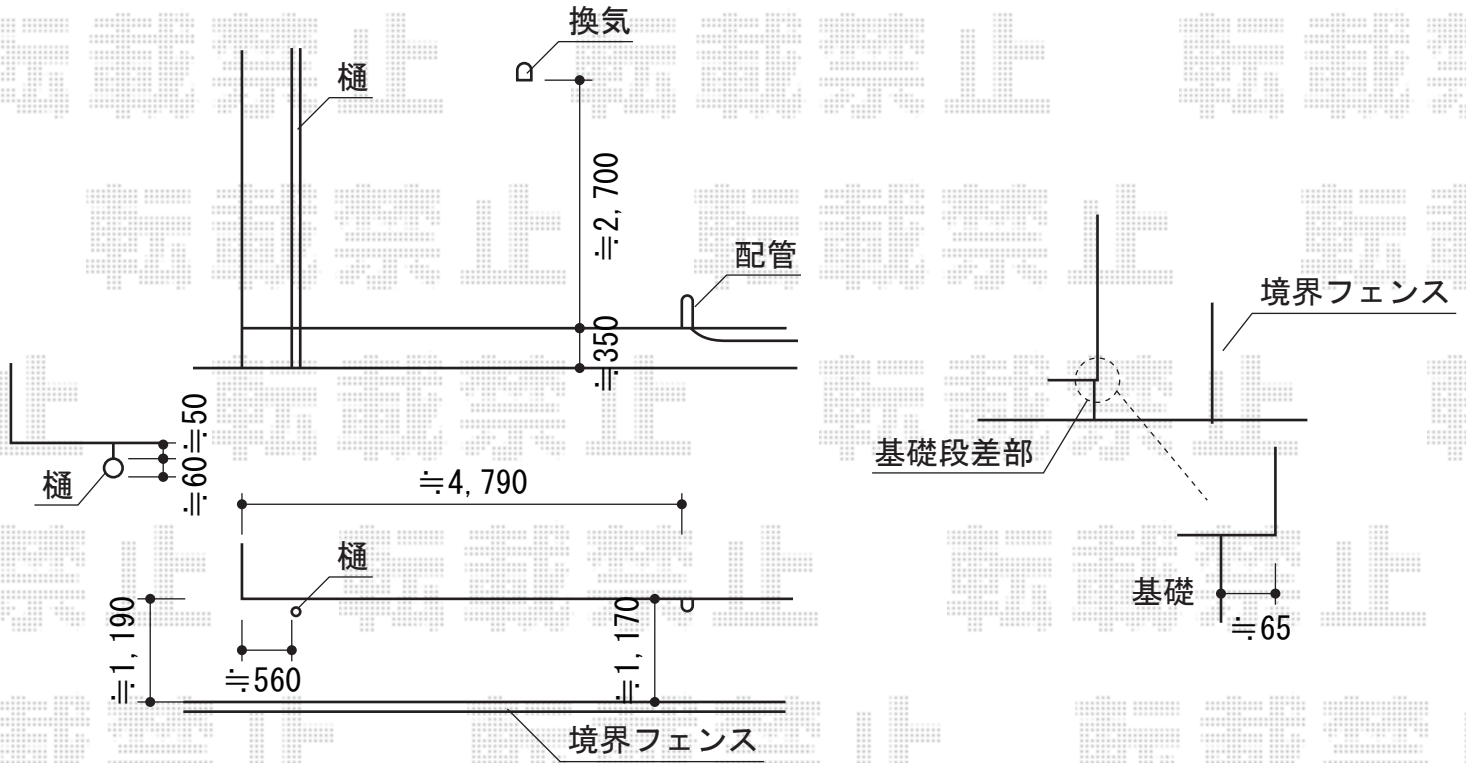

フリーヤードドアタイプ 積雪～20cm対応

トステム フリーヤード ドアタイプ 積雪～20cm対応
 寸法=間口関東間2.5間 (4,605mm) × 出幅4尺 (1,094mm)
 正面ユニット：ポリカーボネート波板 (グレースモークマット)
 側面ユニット：両側 ドア
 色：シャイングレー
 屋根材：ポリカーボネート波板 (グレースモークマット)
 追加部材：フィッシャープラグ
 追加部材：ドア位置変更部材一式

現場状況や作図制限により概略図の内容と多少の違いが生じることがございます。
 施工時は、現場優先とさせて頂きたく思いますので、お立会い頂き、
 最終のご指示のほど、何卒、宜しくお願い致します。

EX-SHOP
[HTTP://WWW.EX-SHOP.NET](http://www.ex-shop.net)

担当：谷