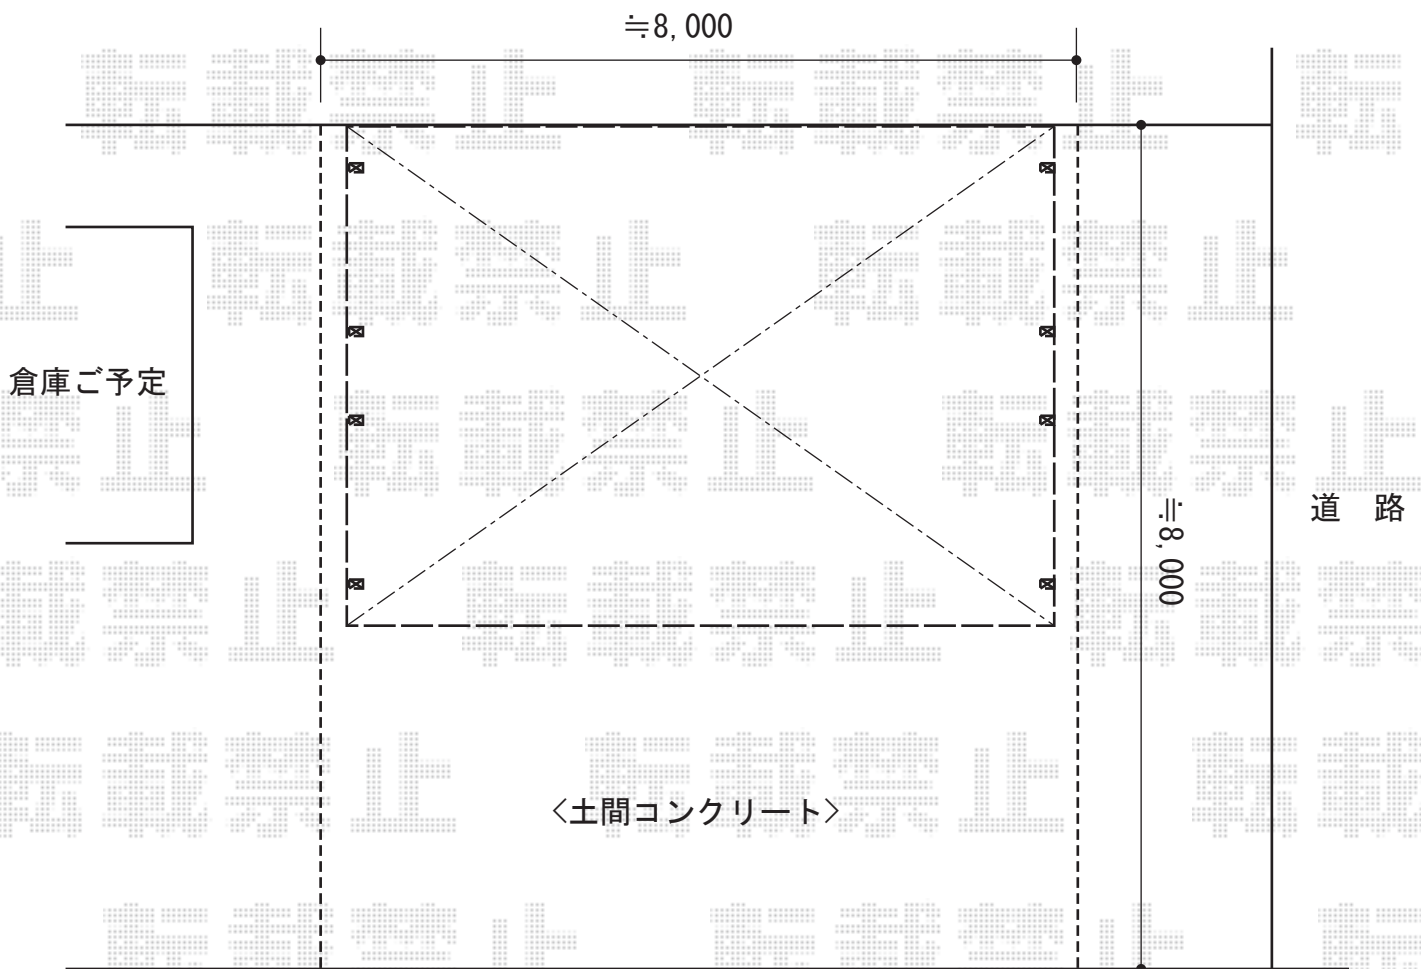

テリオSPORTIII 3000 角柱仕様 積雪~100cm対応

トステム テリオSPORTIII 3000 角柱仕様 積雪~100cm対応  
幅=7,884mm  
奥行=5,453mm  
色：ナチュラルシルバー  
屋根材：スチール折板（ペフ無）  
柱仕様：ロング柱30仕様（有効高 約3,000mm）  
横材：無し

現場状況や作図制限により概略図の内容と多少の違いが生じることがございます。  
施工時は、現場優先とさせて頂きたく思いますので、お立会い頂き、  
最終のご指示のほど、何卒、宜しくお願い致します。