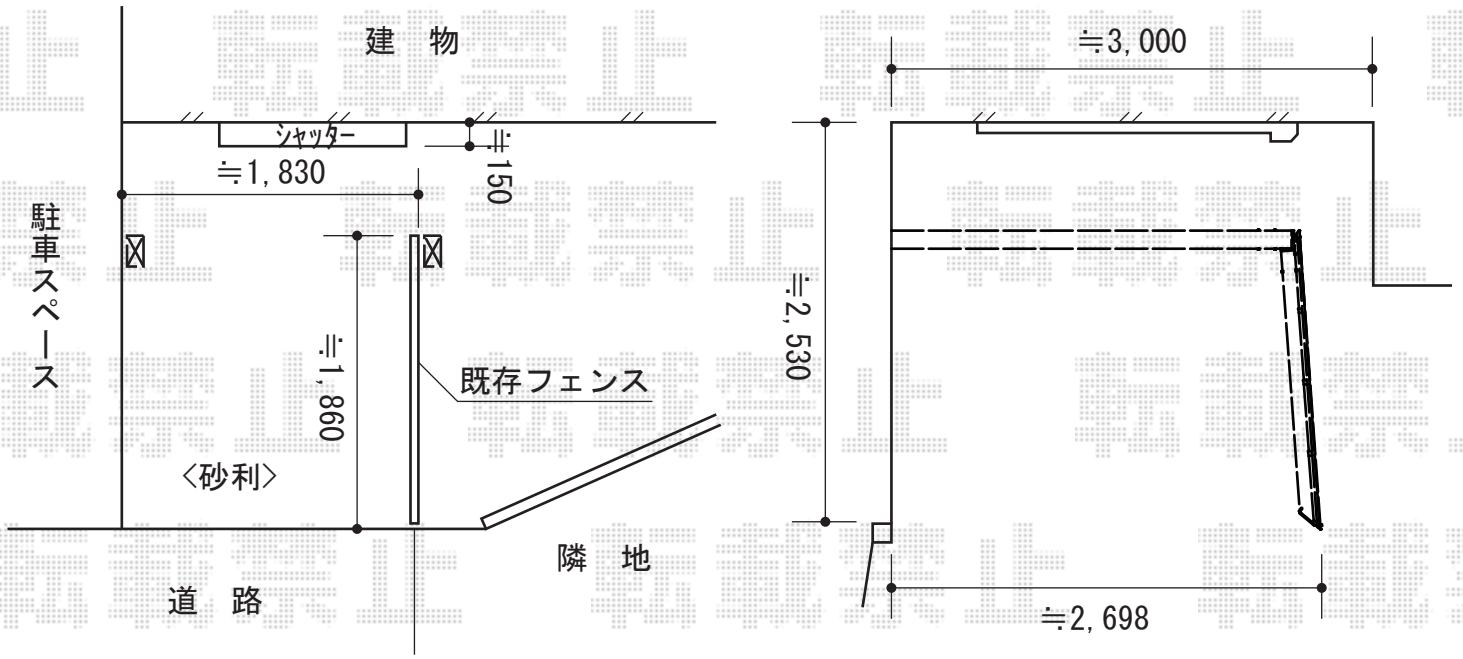

アーキフィット ミニ 積雪~20cm対応

TOEX アーキフィット ミニ 積雪~20cm対応  
幅=1,803mm  
奥行=2,196mm  
色：シャイングレー  
屋根材：ポリカーボネート（クリアブルー）  
柱仕様：ロング柱仕様（有効高 約2,412mm）

現場状況や作図制限により概略図の内容と多少の違いが生じることがございます。  
施工時は、現場優先とさせて頂きたく思いますので、お立会い頂き、  
最終のご指示のほど、何卒、宜しくお願い致します。