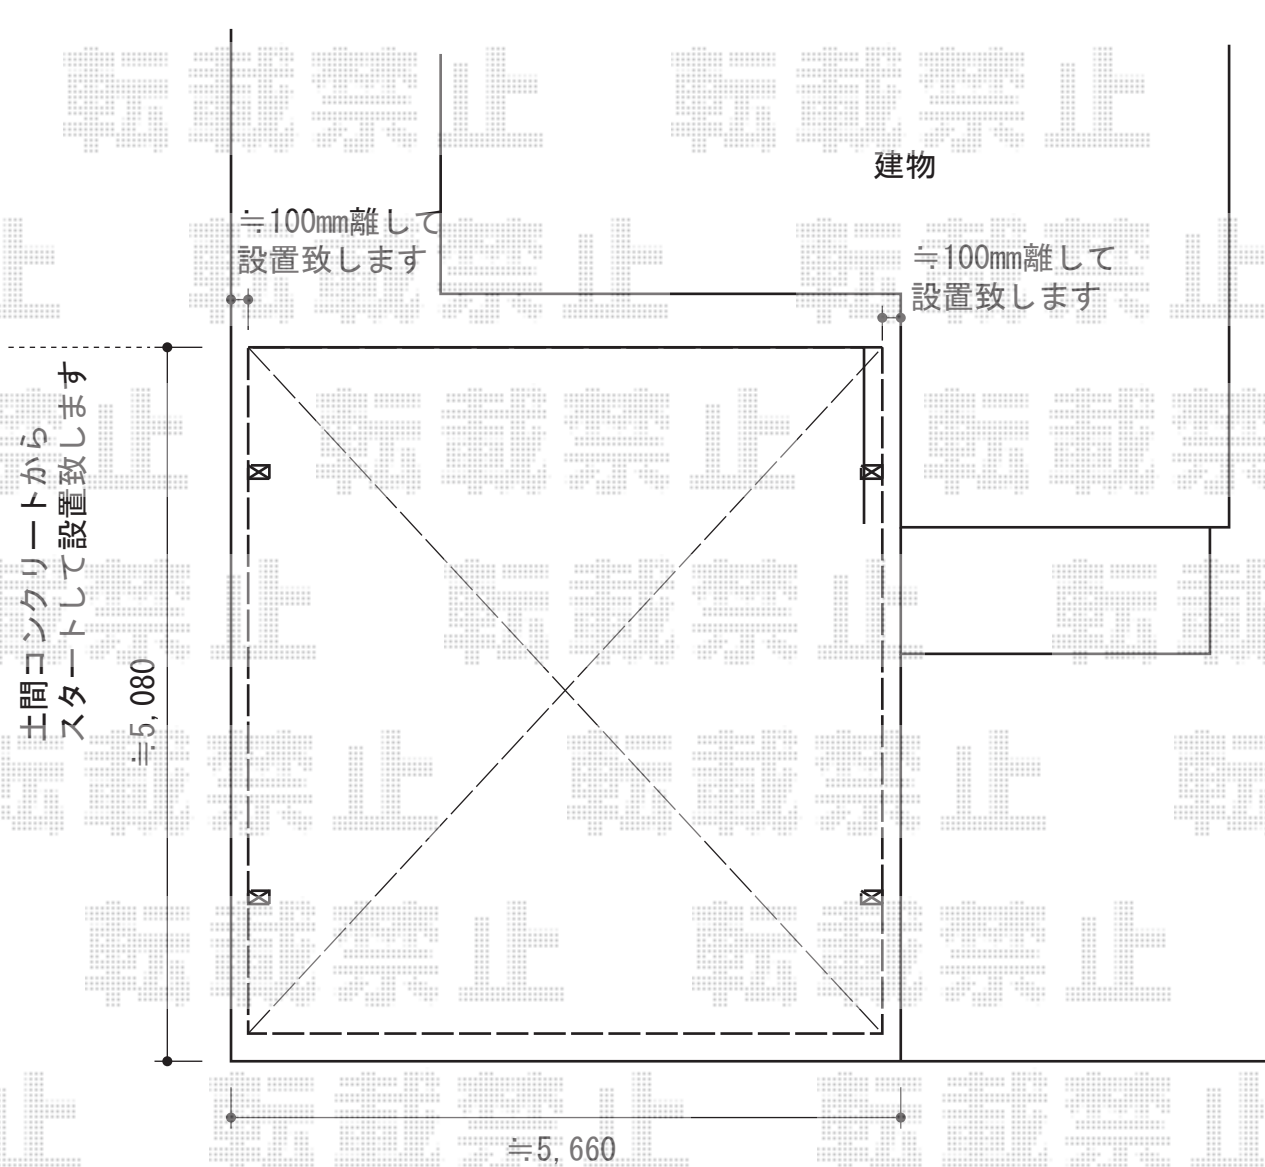

レイナツインポート 積雪～20cm対応

YKK AP レйнаツインポート 積雪～20cm対応
幅=5,392mm
奥行=5,052mm
色：プラチナステン
屋根材：ポリカーボネート（トーマイマット）
柱仕様：ハイルーフ柱仕様（有効高 約2,355mm）

現場状況や作図制限により概略図の内容と多少の違いが生じることがございます。
施工時は、現場優先とさせて頂きたく思いますので、お立会い頂き、
最終のご指示のほど、何卒、宜しくお願い致します。