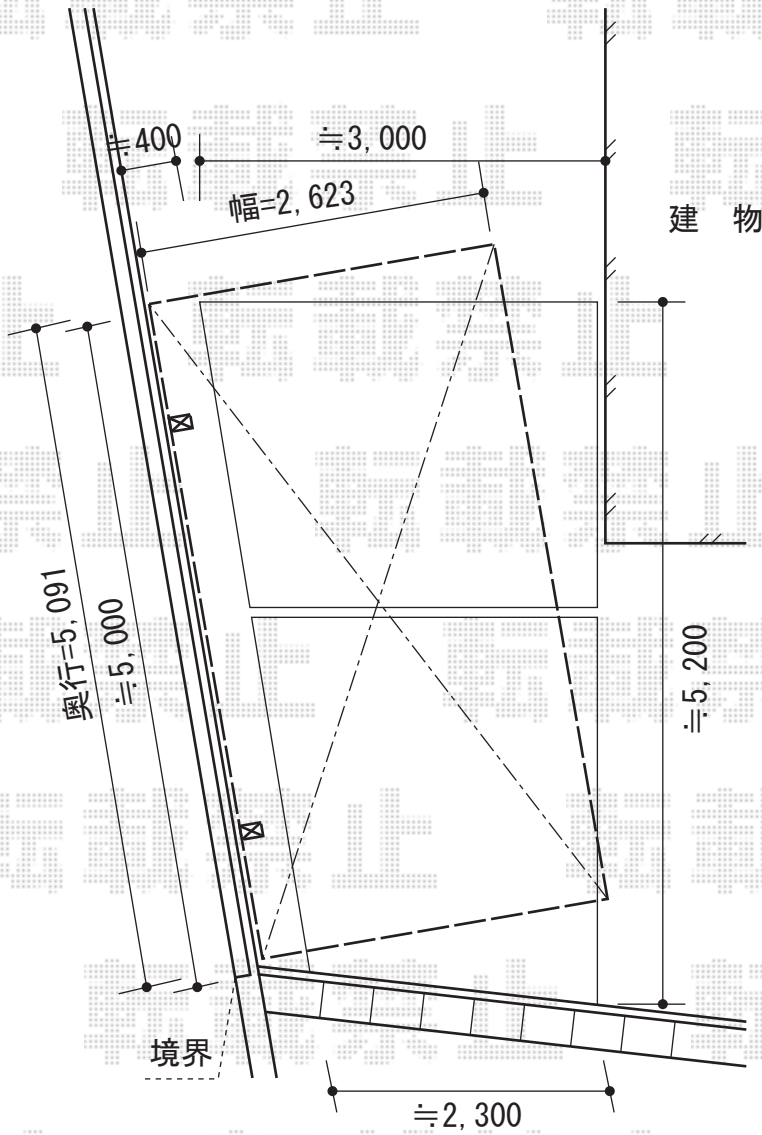

マイリッシュ 前上がり 積雪~20cm対応

三協アルミ マイリッシュ 前上がり 積雪~20cm対応  
幅=2,623mm  
奥行=5,091mm  
色：サンシルバー  
屋根材：熱線遮断FRP板（かすみ調タイプ）  
柱仕様：ロング柱

現場状況や作図制限により概略図の内容と多少の違いが生じることがございます。  
施工時は、現場優先とさせて頂きたく思いますので、お立会い頂き、  
最終のご指示のほど、何卒、宜しくお願い致します。