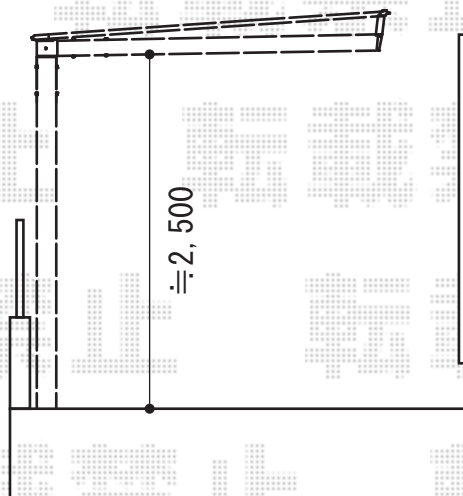

マイリッシュ 前上がり 積雪~20cm対応

三協アルミ マイリッシュ 前上がり 積雪~20cm対応  
幅=2,623mm  
奥行=5,091mm  
色：サンシルバー  
屋根材：熱線遮断FRP板（かすみ調タイプ）  
柱仕様：ロング柱

現場状況や作図制限により概略図の内容と多少の違いが生じることがございます。  
施工時は、現場優先とさせて頂きたく思いますので、お立会い頂き、  
最終のご指示のほど、何卒、宜しくお願い致します。