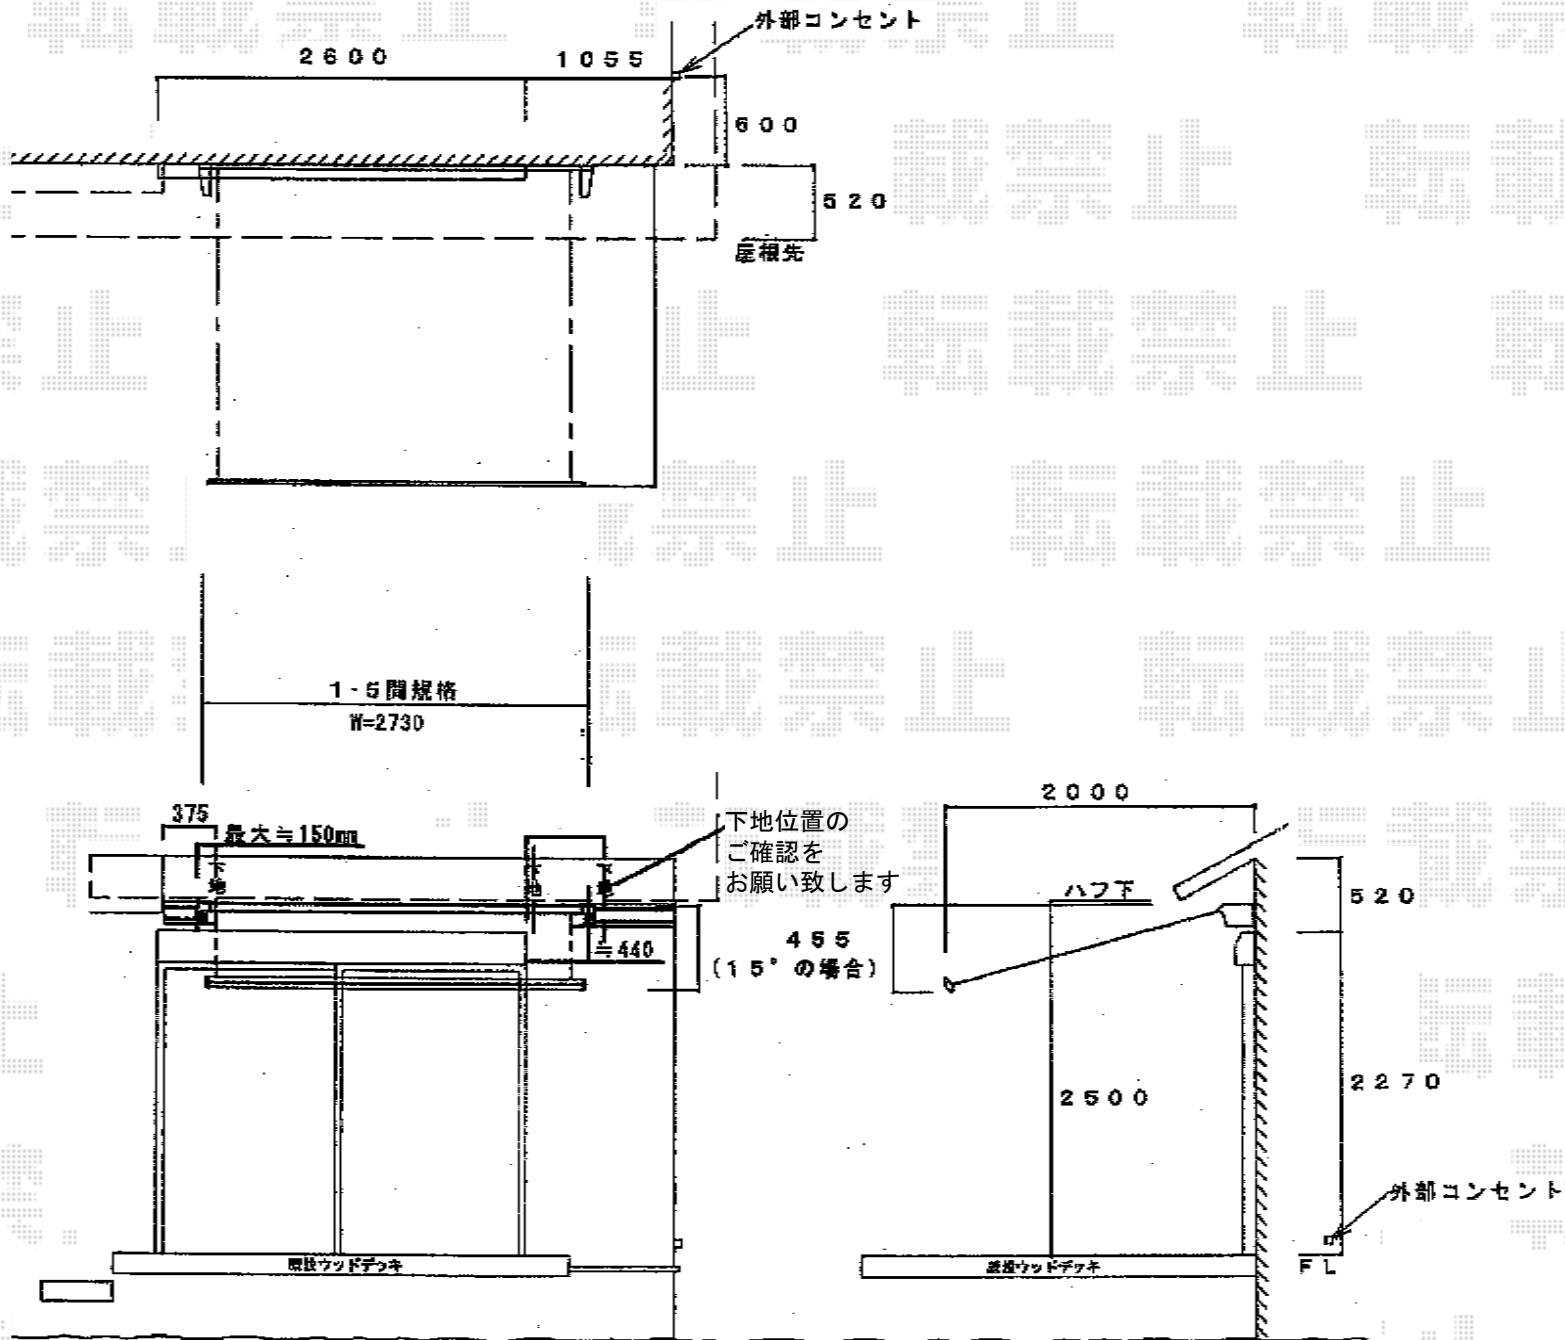

# 彩鳥C型 ボックスタイプ 電動式 リモコンタイプ

トステム 彩鳥C型 ボックスタイプ 電動式  
 間口=関東間1.5間 (2,730mm)  
 出幅=2,000mm  
 本体色：シャイングレー  
 キャンバス色：ポリエステル (ブリティッシュグリーン)  
 駆動：手動式/外観右駆動  
 追加部材：ベースプレート一式

現場状況や作図制限により概略図の内容と多少の違いが生じることがございます。  
 施工時は、現場優先とさせて頂きたく思いますので、お立会い頂き、  
 最終のご指示のほど、何卒、宜しくお願い致します。