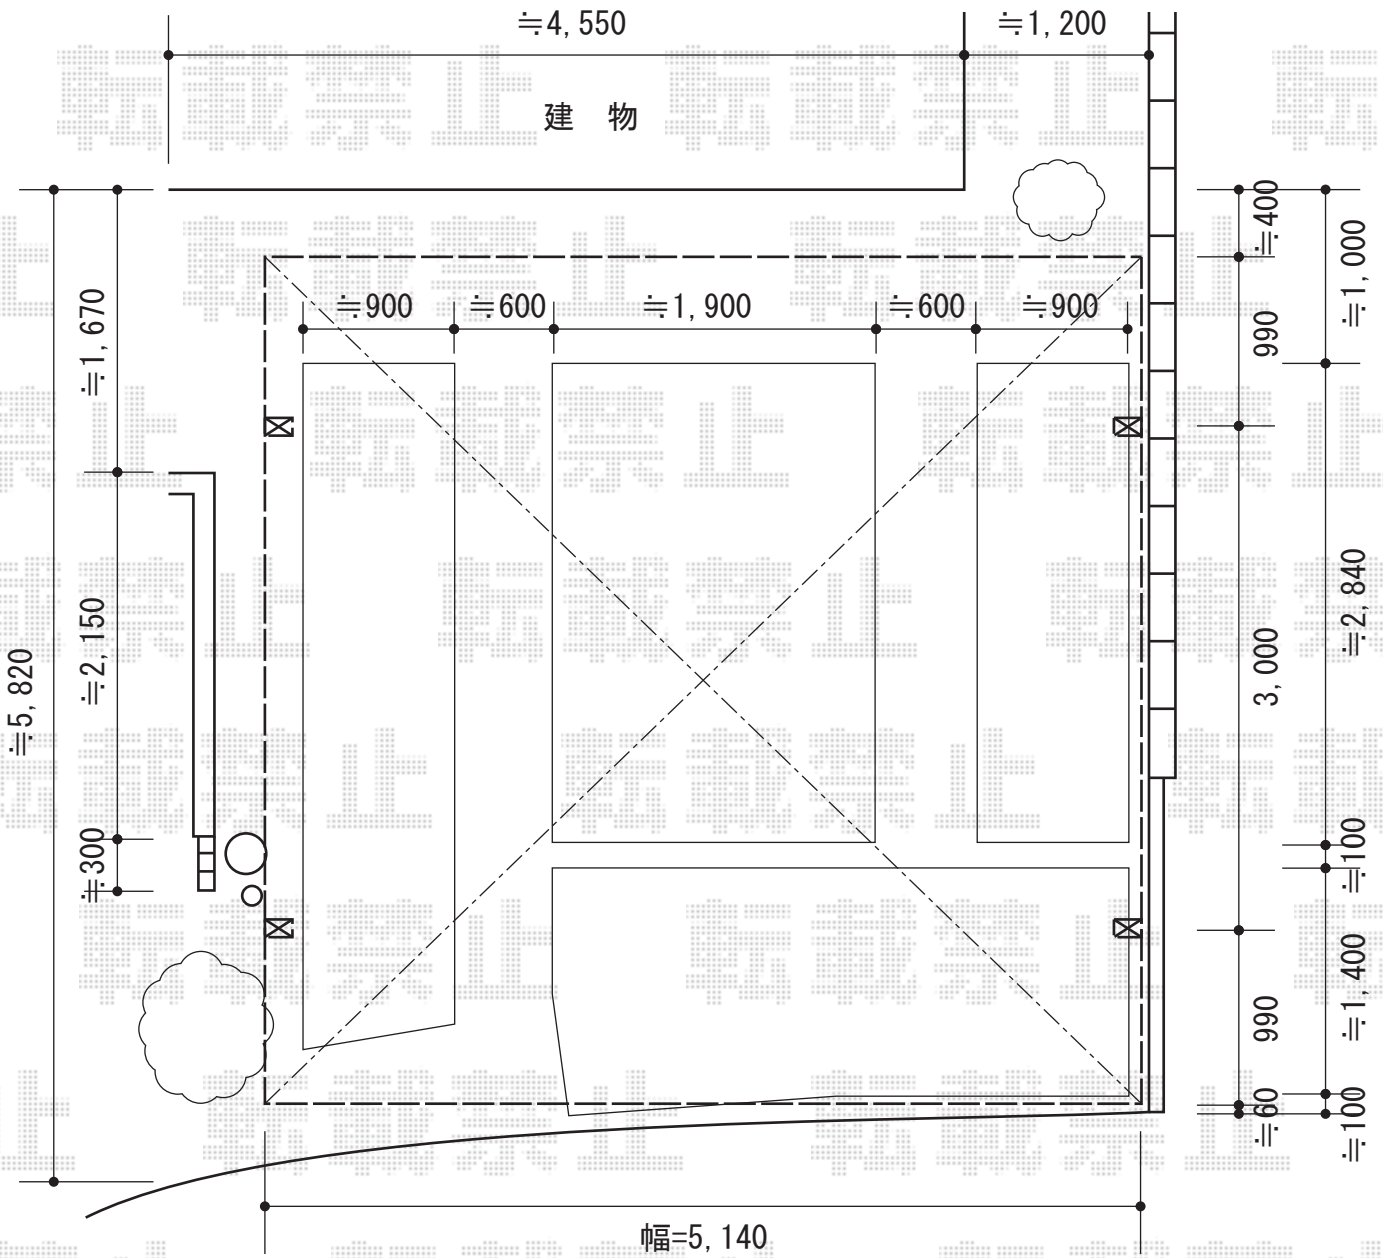

カーブポートシグマIII ワイド 積雪~30cm対応

トステム カーブポートシグマIII ワイド 積雪~30cm対応
 幅=5,140mm
 奥行=4,980mm
 色：シャイングレー
 屋根材：熱線吸収アクアポリカーボネート（ライトブルー）
 柱仕様：ロング柱23仕様（有効高 約2,300mm）

現場状況や作図制限により概略図の内容と多少の違いが生じることがございます。
 施工時は、現場優先とさせて頂きたく思いますので、お立会い頂き、
 最終のご指示のほど、何卒、宜しくお願い致します。