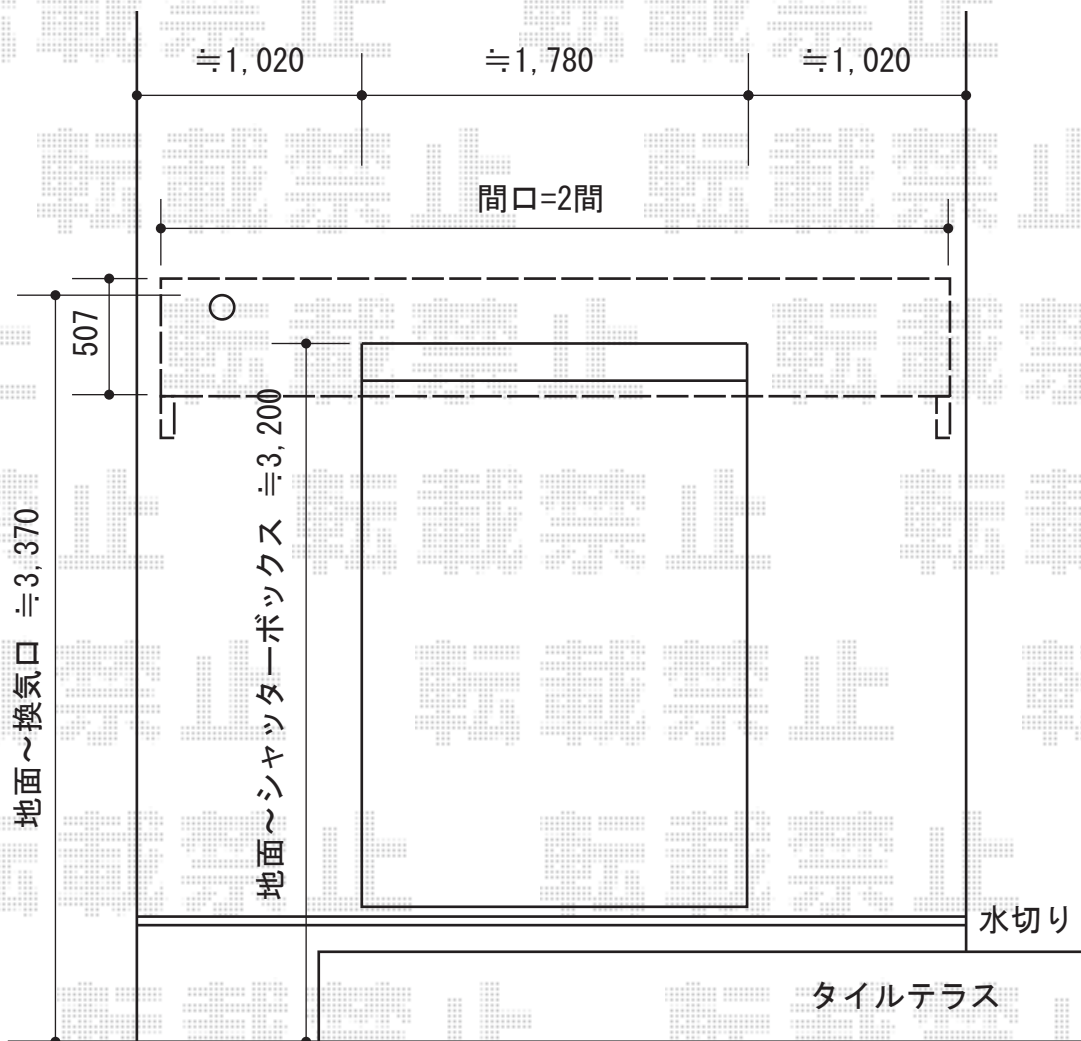

ライザーテラスII R型 ルーフタイプ 単体 積雪～20cm対応

トステム ライザーテラスII R型 ルーフタイプ 単体 積雪～20cm対応
間口=関東間2.0間 (方杖外々3,660mm 屋根幅3,660mm)
出幅=4尺 (1,185mm)
色: シヤイングレー
屋根材: ポリカーボネート (クリアマット/すりガラス調)
柱仕様: 柱無しタイプ
施工方法: 上止め仕様

現場状況や作図制限により概略図の内容と多少の違いが生じることがございます。
施工時は、現場優先とさせて頂きたく思いますので、お立会い頂き、
最終のご指示のほど、何卒、宜しくお願い致します。