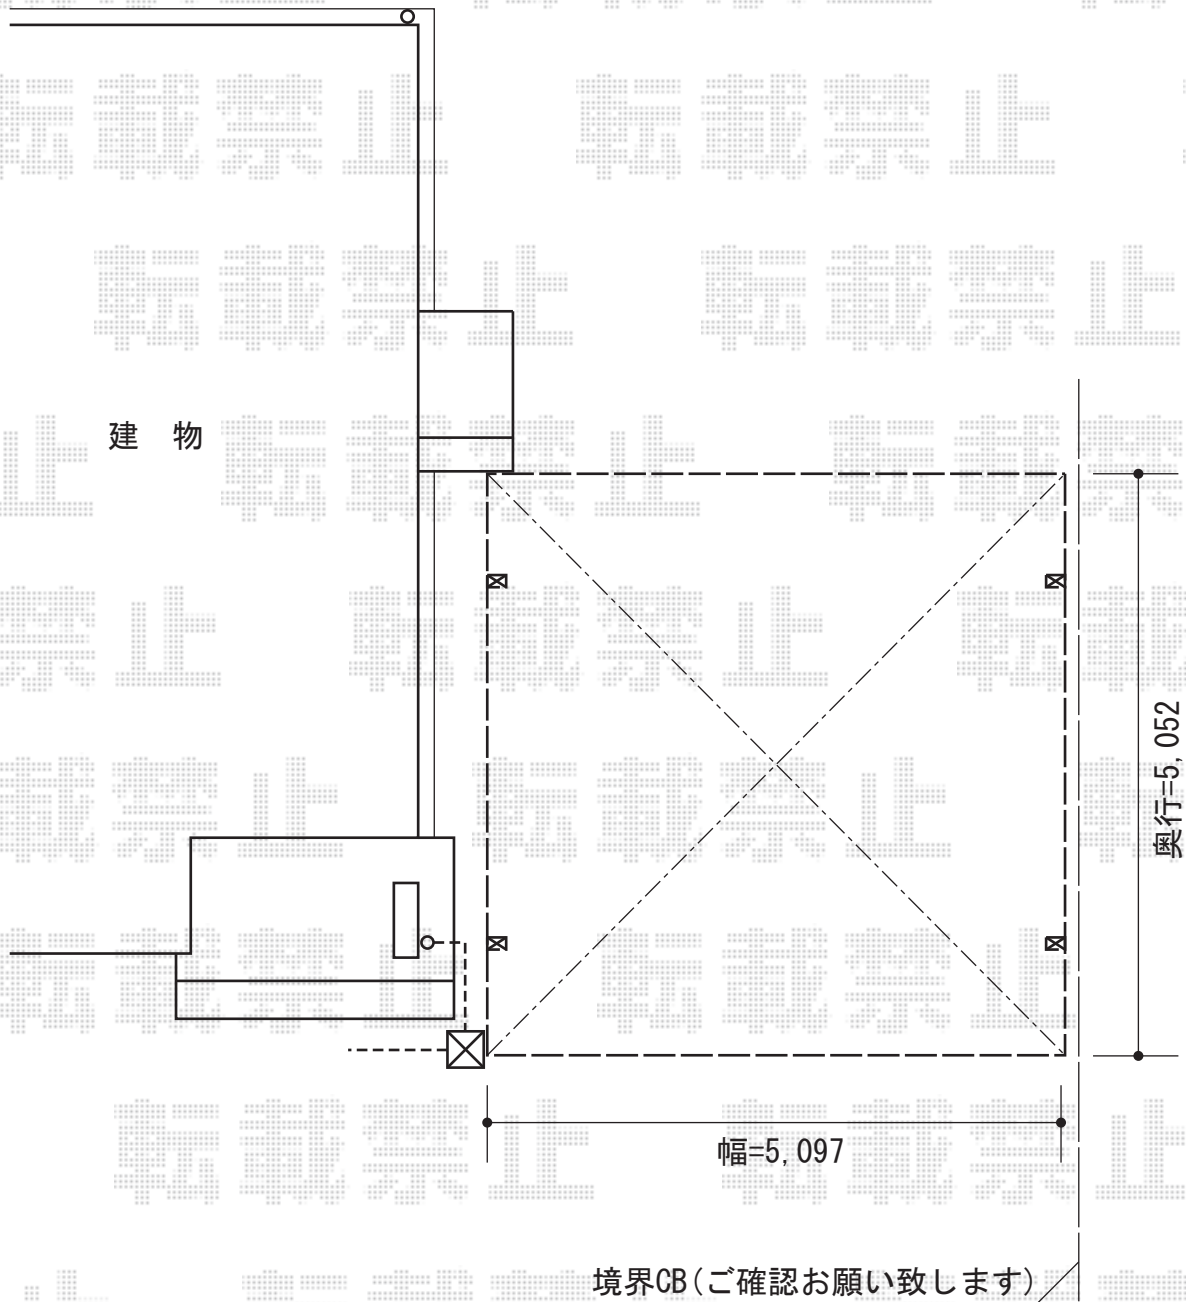

レイナツインポート 積雪～20cm対応

YKK AP レйнаツインポート 積雪～20cm対応

幅=5,097mm

奥行=5,052mm

色：ホワイト

屋根材：ポリカーボネート（トーマイマット/すりガラス調）

柱仕様：ハイルーフ柱仕様（有効高 約2,355mm）

現場状況や作図制限により概略図の内容と多少の違いが生じることがございます。
施工時は、現場優先とさせて頂きたく思いますので、お立会い頂き、
最終のご指示のほど、何卒、宜しくお願い致します。