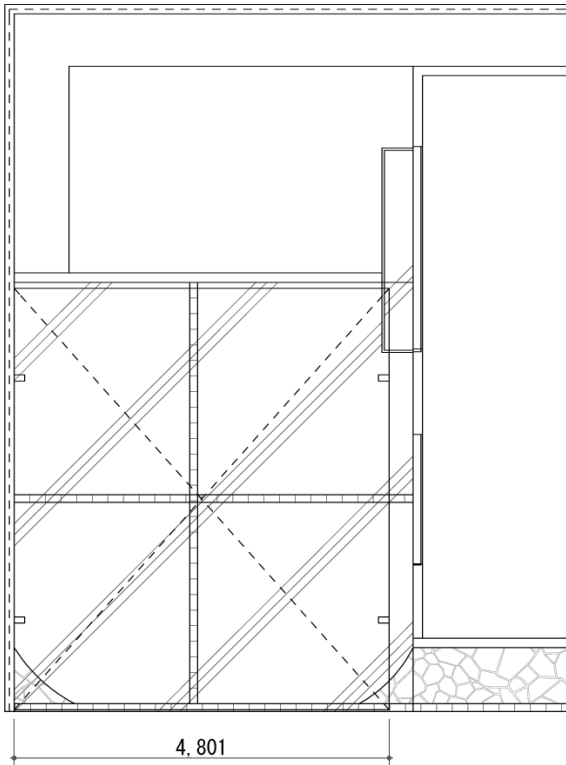

カーブポートシグマIII ワイド 積雪~30cm対応

※2Fバルコニーとカーポートの屋根が接触しないようにカーポートの柱の高さを調整して設置いたします。

トステム カーブポートシグマIII ワイド 積雪~30cm対応
幅=4,837mm
奥行=5,686mm
色：シャイングレー
屋根材：ガリレポリカ（クリアマット・すりガラス調）
柱仕様：ロング柱28仕様（有効高 約2,800mm）

現場状況や作図制限により概略図の内容と多少の違いが生じることがございます。
施工時は、現場優先とさせて頂きたく思いますので、お立会い頂き、
最終のご指示のほど、何卒、宜しくお願い致します。