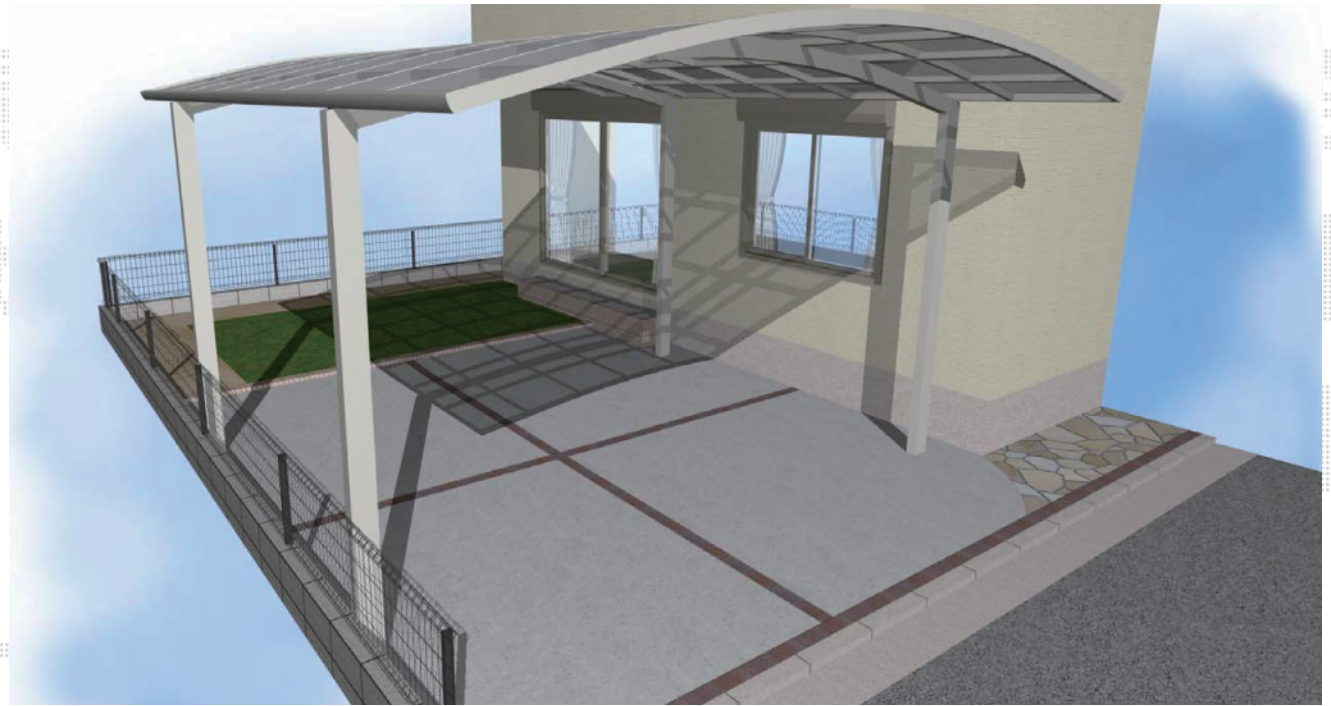

カーブポートシグマIII ワイド 積雪~30cm対応

※2Fバルコニーとカーポートの屋根が接触しないようにカーポートの柱の高さを調整して設置いたします。

トステム カーブポートシグマIII ワイド 積雪~30cm対応
幅=4,837mm
奥行=5,686mm
色：シャイングレー
屋根材：ガリレポリカ（クリアマット・すりガラス調）
柱仕様：ロング柱28仕様（有効高 約2,800mm）

現場状況や作図制限により概略図の内容と多少の違いが生じることがございます。
施工時は、現場優先とさせて頂きたく思いますので、お立会い頂き、
最終のご指示のほど、何卒、宜しくお願い致します。