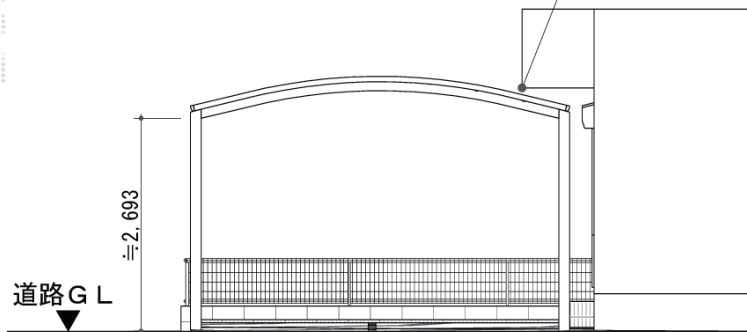

カーブポートシグマIII ワイド 積雪~30cm対応

※2Fバルコニーとカーポートの屋根が接触しないようにカーポートの柱の高さを調整して設置いたします。

トステム カーブポートシグマIII ワイド 積雪~30cm対応
幅=4,837mm
奥行=5,686mm
色：シャイングレー
屋根材：ガリレポリカ（クリアマット・すりガラス調）
柱仕様：ロング柱28仕様（有効高 約2,800mm）

現場状況や作図制限により概略図の内容と多少の違いが生じることがございます。
施工時は、現場優先とさせて頂きたく思いますので、お立会い頂き、
最終のご指示のほど、何卒、宜しくお願い致します。