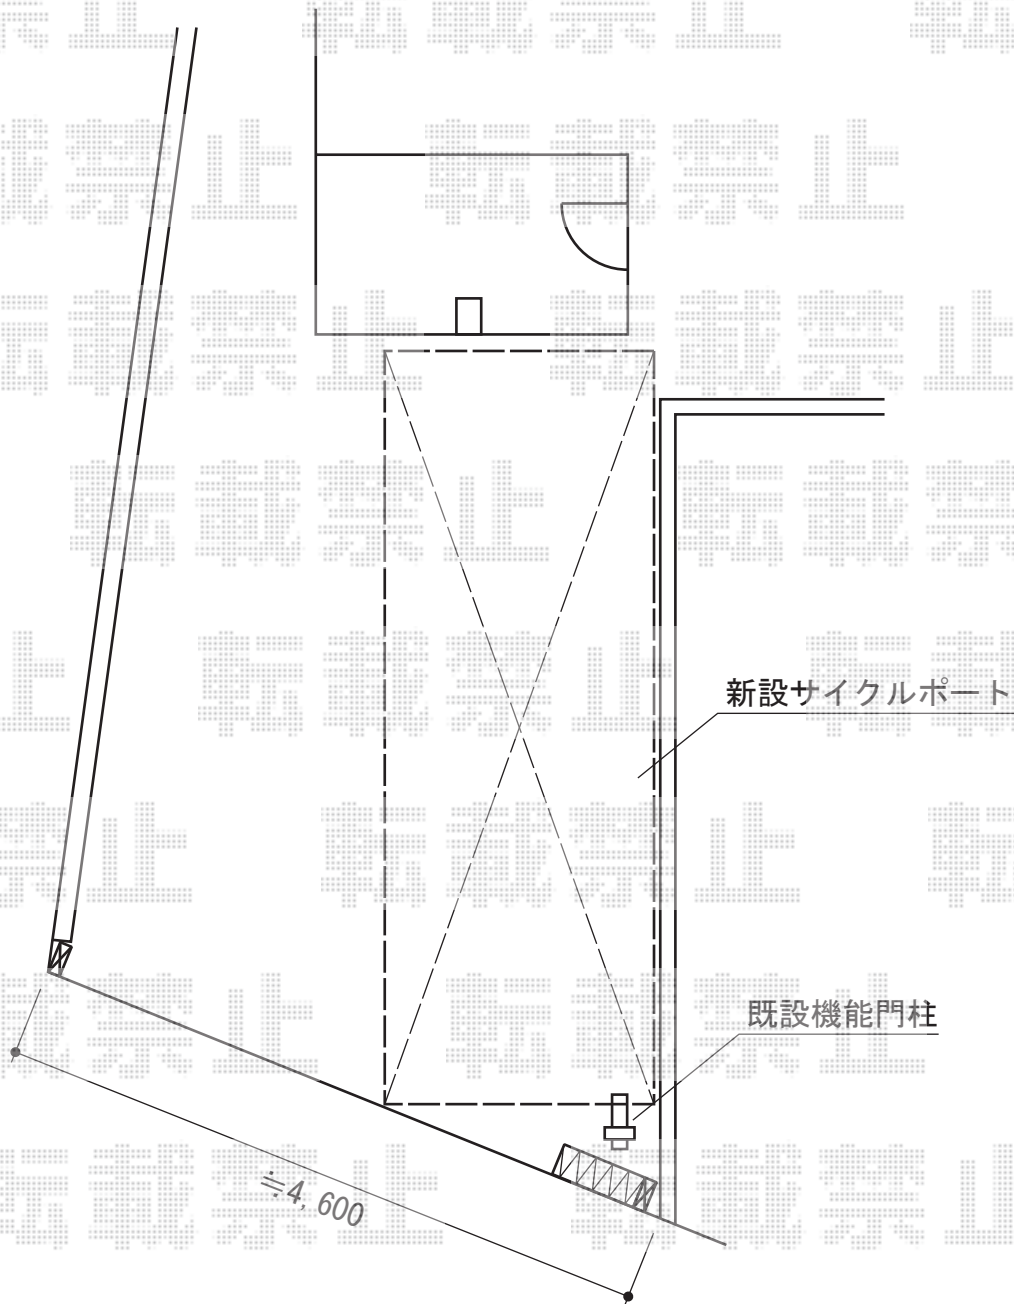

サイクルポート・カーゲート

Value Select トリップゲート PB型
ノンレール 片開き 49S
開口幅=4,881mm 全幅=4,981mm
たたみ幅=532.5mm 高さ=1,200mm
色：ステンカラー
キャスター数：3 落棒数：2

トステム カーブポートシグマIII ミニ 積雪～30cm対応
幅=1,801mm
奥行=4,980mm
色：シャイングレー
屋根材：ポリカーボネート（ブルースモーク）
柱仕様：ロング柱23仕様（有効高 約2,300mm）