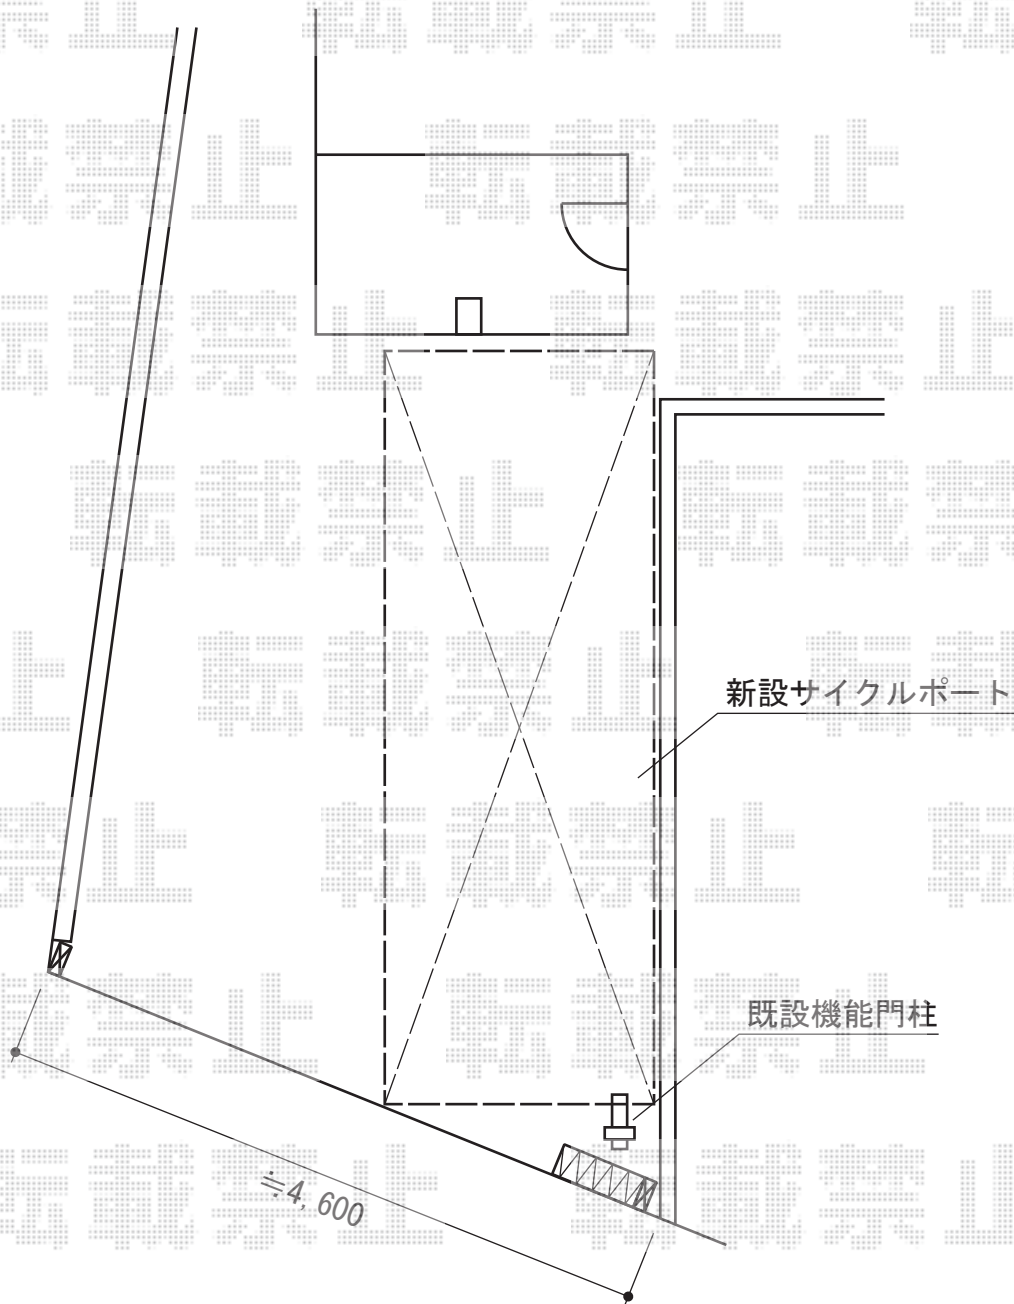

## サイクルポート・カーゲート

Value Select トリップゲート PB型  
ノンレール 片開き 49S  
開口幅=4,881mm 全幅=4,981mm  
たたみ幅=532.5mm 高さ=1,200mm  
色：ステンカラー  
キャスター数：3 落棒数：2

トステム カーブポートシグマIII ミニ 積雪～30cm対応  
幅=1,801mm  
奥行=4,980mm  
色：シャイングレー  
屋根材：ポリカーボネート（ブルースモーク）  
柱仕様：ロング柱23仕様（有効高 約2,300mm）