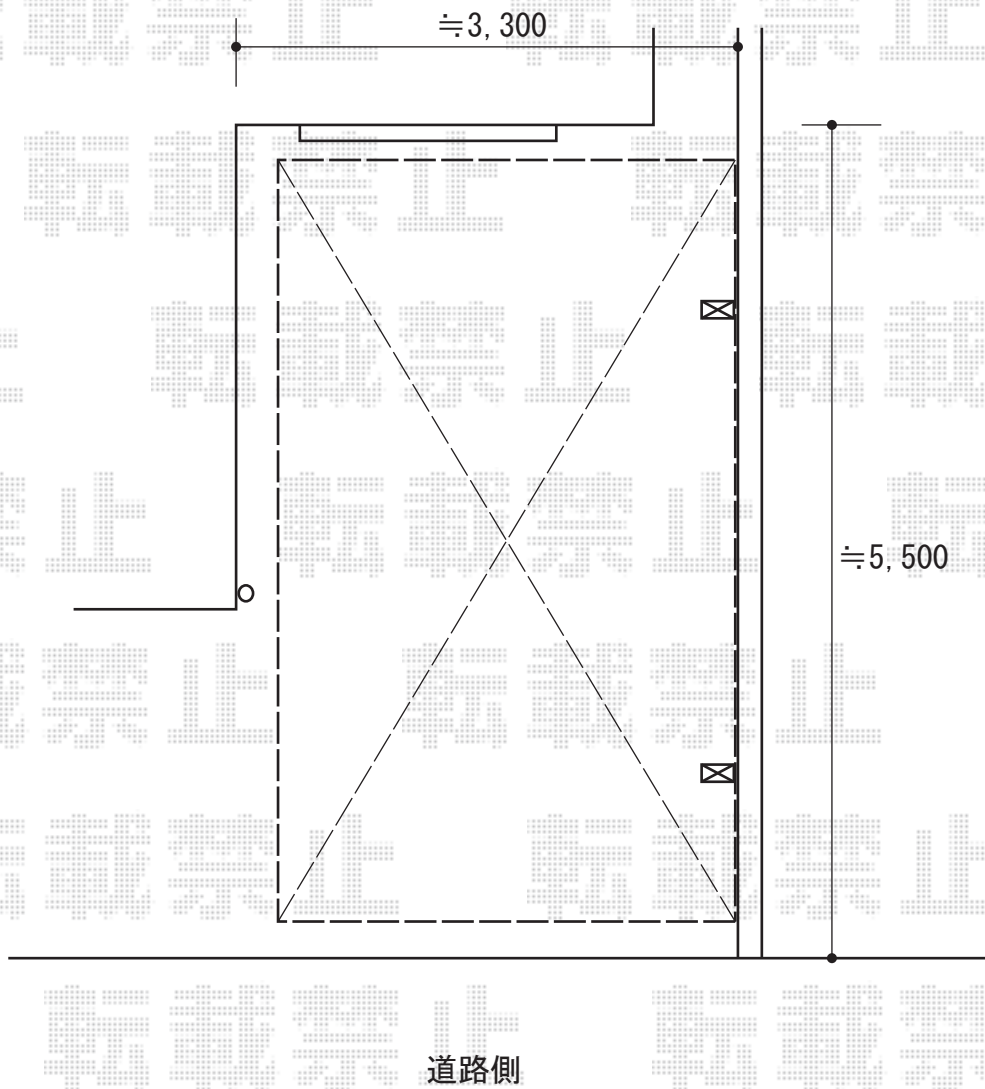

アーキフィット 積雪～20cm対応

TOEX アーキフィット 積雪～20cm対応

幅=2,998mm 奥行=5,020mm

色：ナチュラルシルバー 屋根材：ポリカーボネート（クリアマット・すりガラス調）

柱仕様：ロング柱仕様（有効高 約2,501mm）

現場状況や作図制限により概略図の内容と多少の違いが生じることがございます。  
施工時は、現場優先とさせて頂きたく思いますので、お立会い頂き、  
最終のご指示のほど、何卒、宜しくお願い致します。