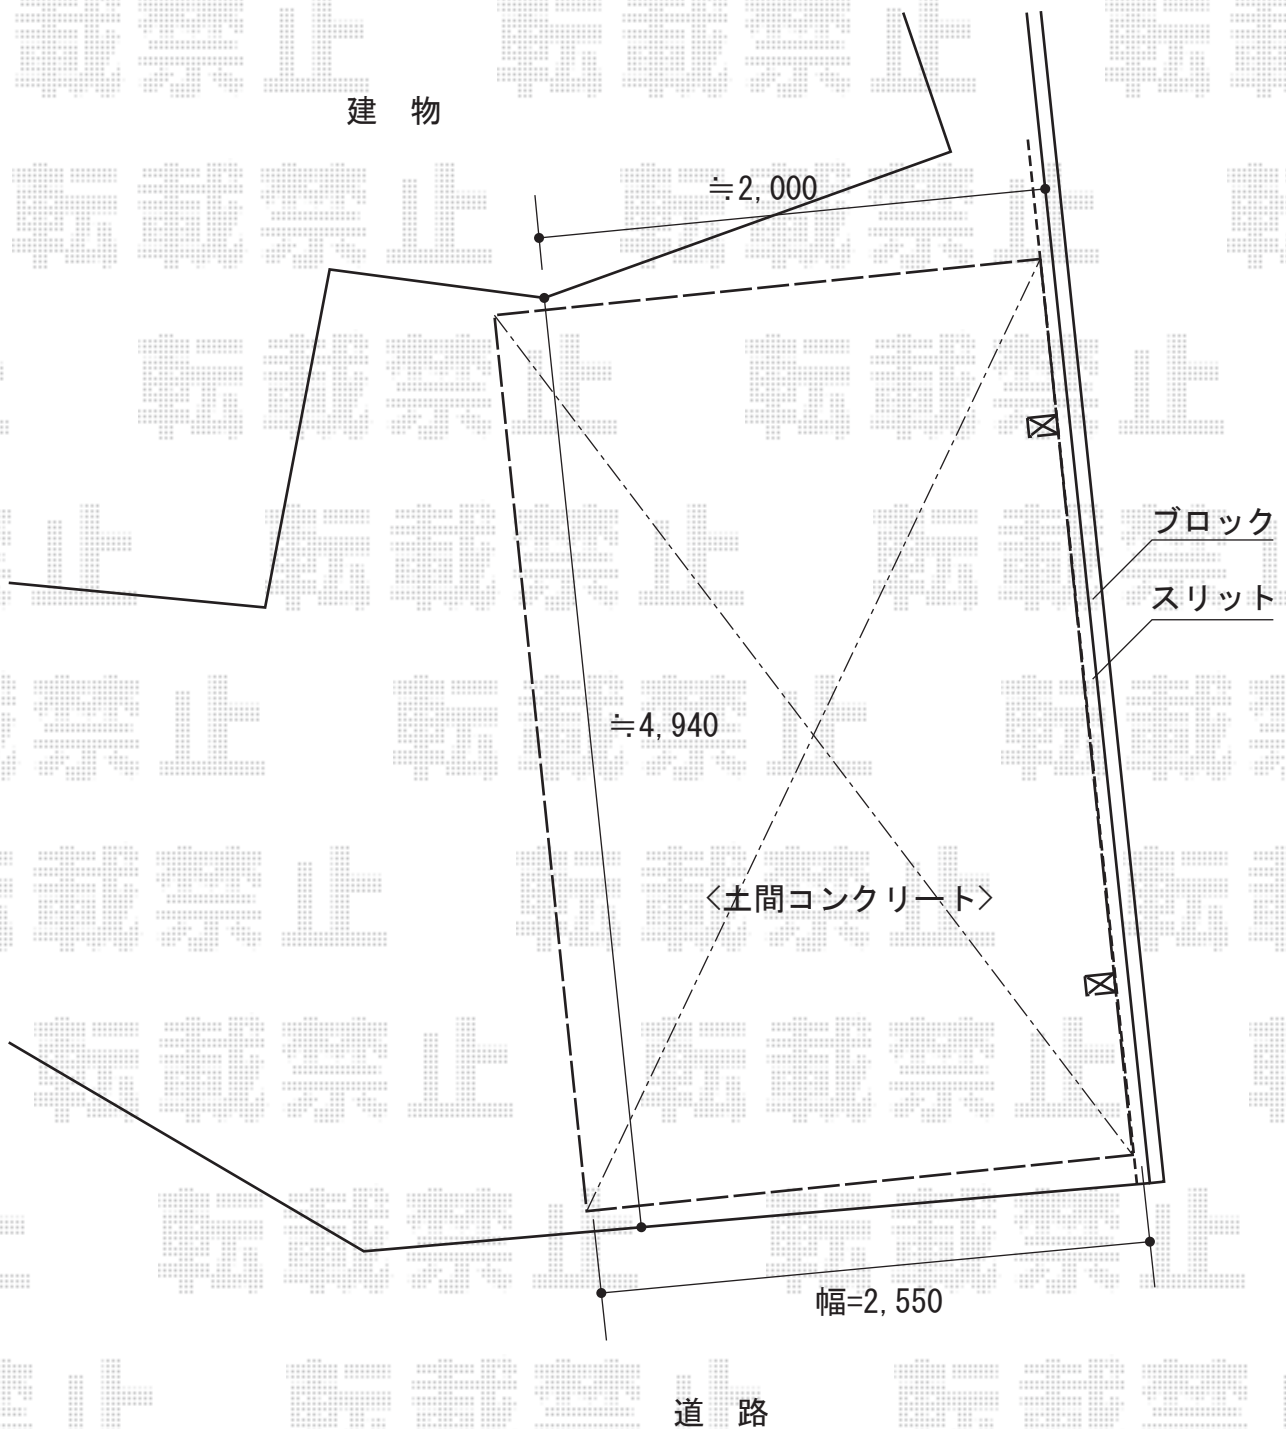

# レイナポート 積雪～20cm対応

YKK AP レイナポート 積雪～20cm対応

幅=2,550mm

奥行=5,052mm

色：プラチナステン

屋根材：熱線遮断ポリカーボネート（アースブルーマット調）

柱仕様：ハイルーフ柱仕様（有効高 約2,355mm）

現場状況や作図制限により概略図の内容と多少の違いが生じることがございます。  
施工時は、現場優先とさせて頂きたく思いますので、お立会い頂き、  
最終のご指示のほど、何卒、宜しくお願い致します。