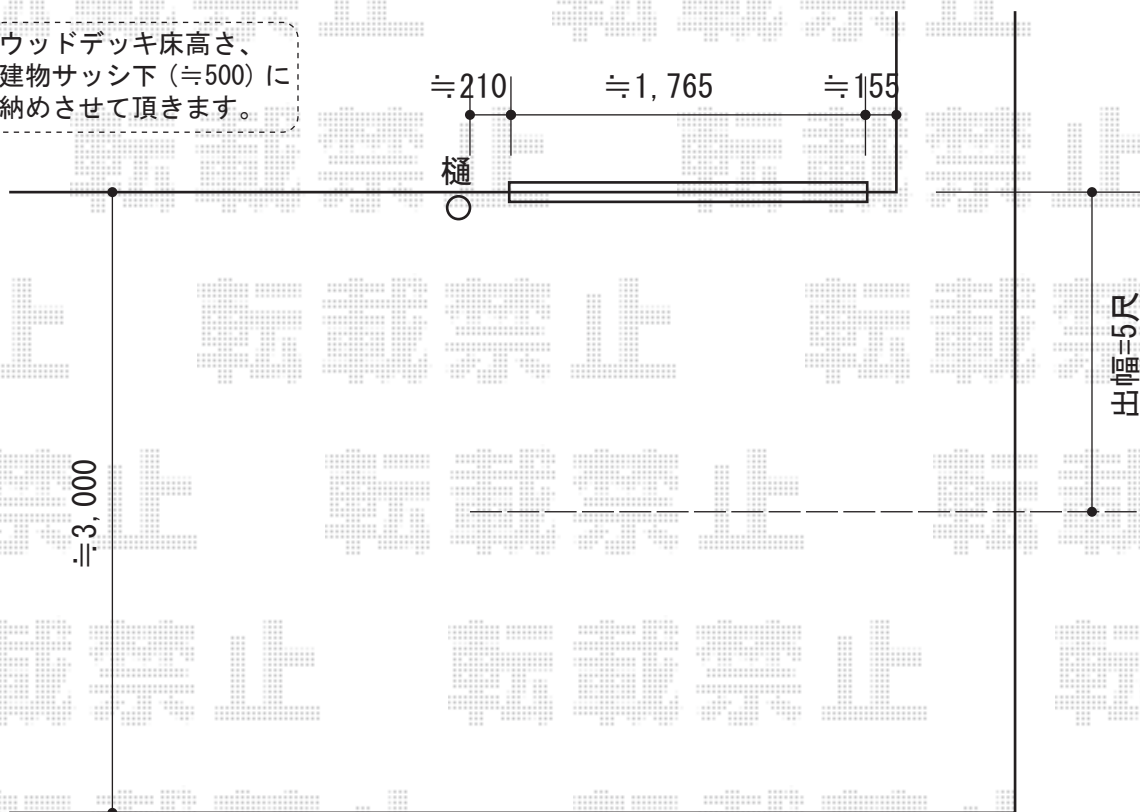

# リウッドデッキ 200 単体

ウッドデッキ床高さ、  
建物サッシ下(≒500)に  
納めさせていただきます。

## YKK AP リウッドデッキ 200 単体

間口=1間 (1,851mm)

出幅=5尺 (1,520mm)

色：床板 レッドブラウン/束柱 カームブラック

床板：縦貼り

束柱：Sタイプ (450mm)

現場状況や作図制限により概略図の内容と多少の違いが生じることがございます。  
施工時は、現場優先とさせていただきますので、お立会い頂き、  
最終のご指示のほど、何卒、宜しくお願い致します。

EX-SHOP  
HTTP://WWW.EX-SHOP.NET