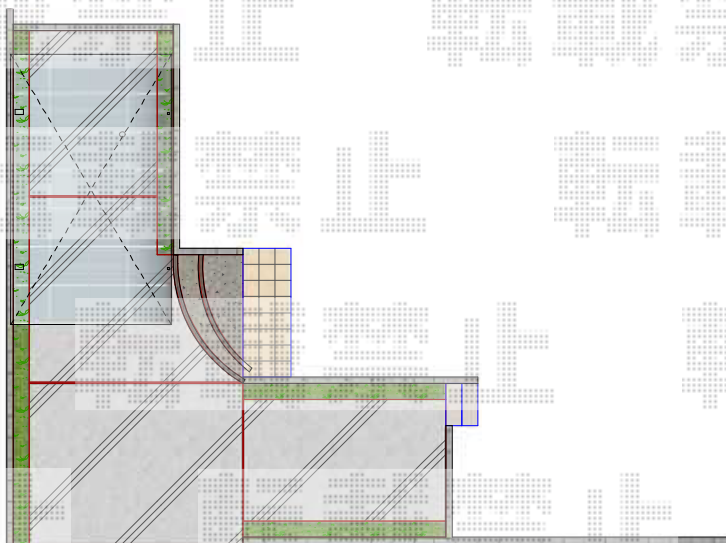

レイナキャップポート 積雪～20cm対応

YKK AP レイナキャップポート 積雪～20cm対応
幅=3,002mm
奥行=5,052mm
色：プラチナステン
屋根材：熱線遮断ポリカーボネート（アースブルーマット調）
柱仕様：ハイルーフ柱仕様（有効高 約2,355mm）

【商品のみ】YKK AP 着脱式サポート
タイプ：標準・ハイルーフ兼用（2本入）×1セット
色：プラチナステン

現場状況や作図制限により概略図の内容と多少の違いが生じることがございます。
施工時は、現場優先とさせて頂きたく思いますので、お立会い頂き、
最終のご指示のほど、何卒、宜しくお願い致します。