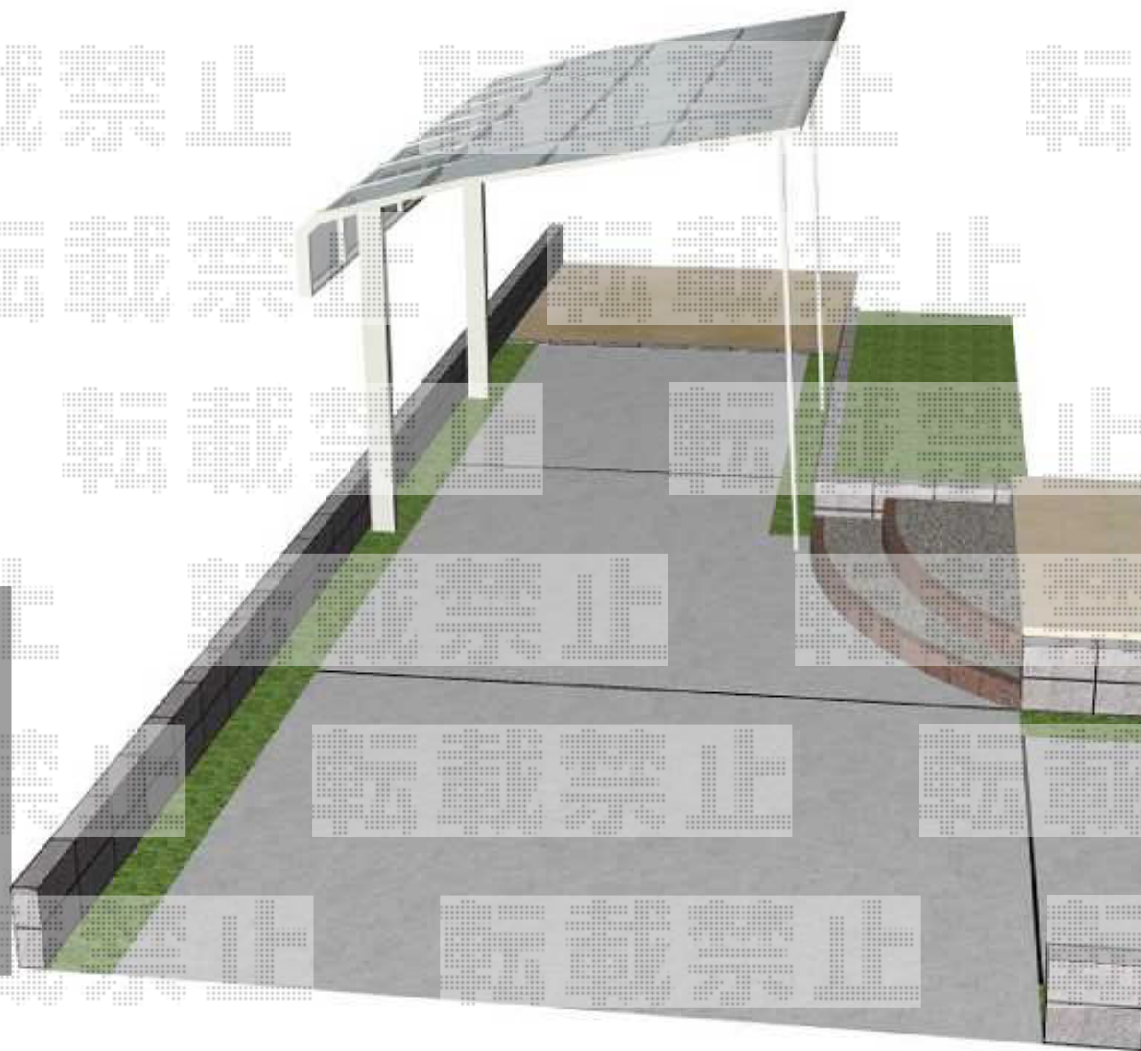

レイナキャップポート 積雪～20cm対応

YKK AP レイナキャップポート 積雪～20cm対応
幅=3,002mm
奥行=5,052mm
色：プラチナステン
屋根材：熱線遮断ポリカーボネート（アースブルーマット調）
柱仕様：ハイルーフ柱仕様（有効高 約2,355mm）

【商品のみ】YKK AP 着脱式サポート
タイプ：標準・ハイルーフ兼用（2本入）×1セット
色：プラチナステン

現場状況や作図制限により概略図の内容と多少の違いが生じることがございます。
施工時は、現場優先とさせて頂きたく思いますので、お立会い頂き、
最終のご指示のほど、何卒、宜しくお願い致します。