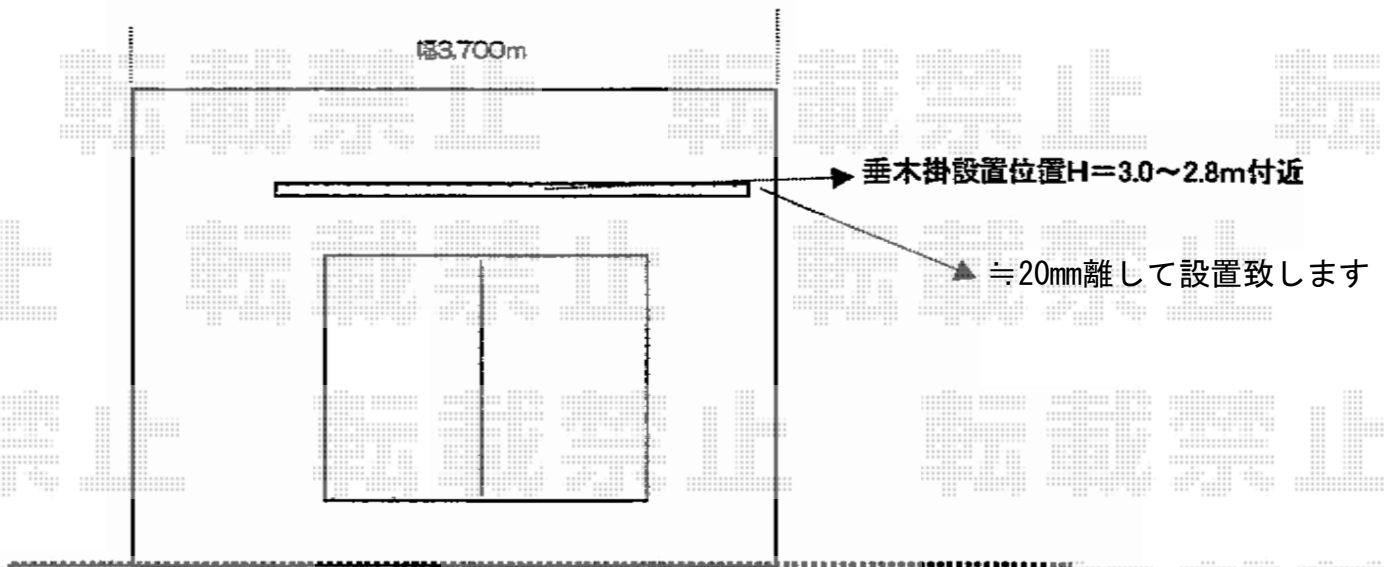

ベクター R型 テラスタイプ 積雪～20cm対応

YKK AP ベクター R型 テラスタイプ 積雪～20cm対応
間口=関東間1.5間（柱芯々2,575mm 屋根幅2,760mm）
出幅=5尺（1,470mm）
色：ブラウン
屋根材：ポリカーボネート（スモークブラウン）
柱仕様：柱位置固定タイプ（柱2本）
施工方法：下止め仕様

YKK AP 吊り下げ物干し 標準 2本入
色：ブラウン
数量：1セット

現場状況や作図制限により概略図の内容と多少の違いが生じることがございます。
施工時は、現場優先とさせて頂きたく思いますので、お立会い頂き、
最終のご指示のほど、何卒、宜しくお願い致します。