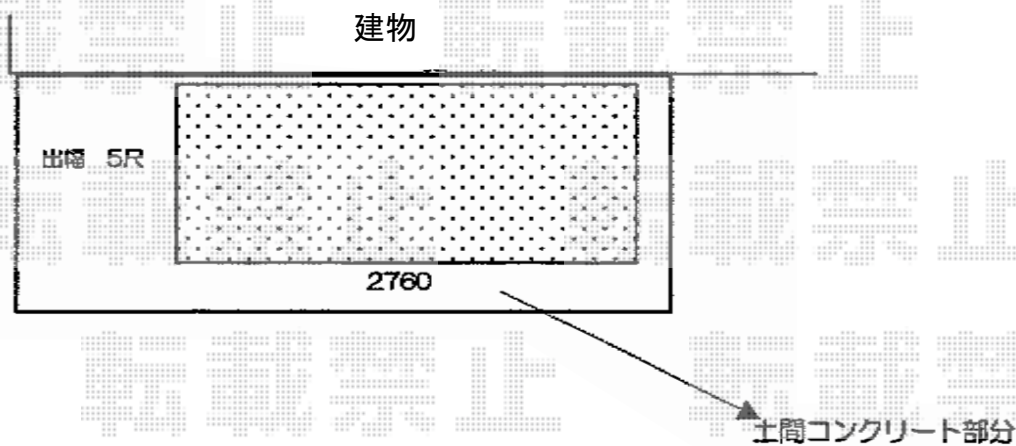

ベクター R型 テラスタイプ 積雪～20cm対応

YKK AP ベクター R型 テラスタイプ 積雪～20cm対応
間口=関東間1.5間（柱芯々2,575mm 屋根幅2,760mm）
出幅=5尺（1,470mm）
色：ブラウン
屋根材：ポリカーボネート（スモークブラウン）
柱仕様：柱位置固定タイプ（柱2本）
施工方法：下止め仕様

YKK AP 吊り下げ物干し 標準 2本入
色：ブラウン
数量：1セット

現場状況や作図制限により概略図の内容と多少の違いが生じることがございます。
施工時は、現場優先とさせて頂きたく思いますので、お立会い頂き、
最終のご指示のほど、何卒、宜しくお願い致します。