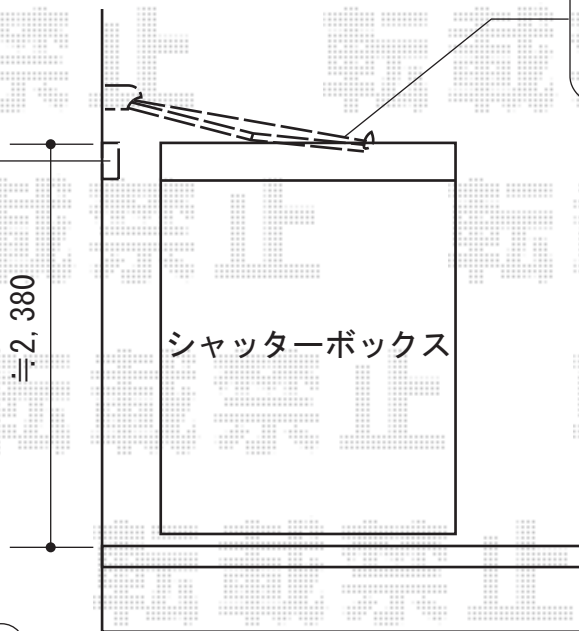

# 彩鳥CR型 ボックスタイプ 手動式

左クランク

シャッターボックスから  
≒50離して設置致します

シャッターボックス

側面にシャッターボックスがある為、  
スクリーンが接触しないように避けて  
設置致します

シャッターボックス

≒2,380

駆動方式は  
左駆動となります

トステム 彩鳥CR型 ボックスタイプ 手動式

間口=関東間1.5間 (2,730mm)

出幅=2,000mm

本体色：シャイングレー

キャンバス色：ポリエステル（ブリティッシュグリーン）

スクリーン色：ポリエステルメッシュ（ブリティッシュグリーン）

駆動：手動式/外観左駆動

クランクハンドル：長さ1,500mm