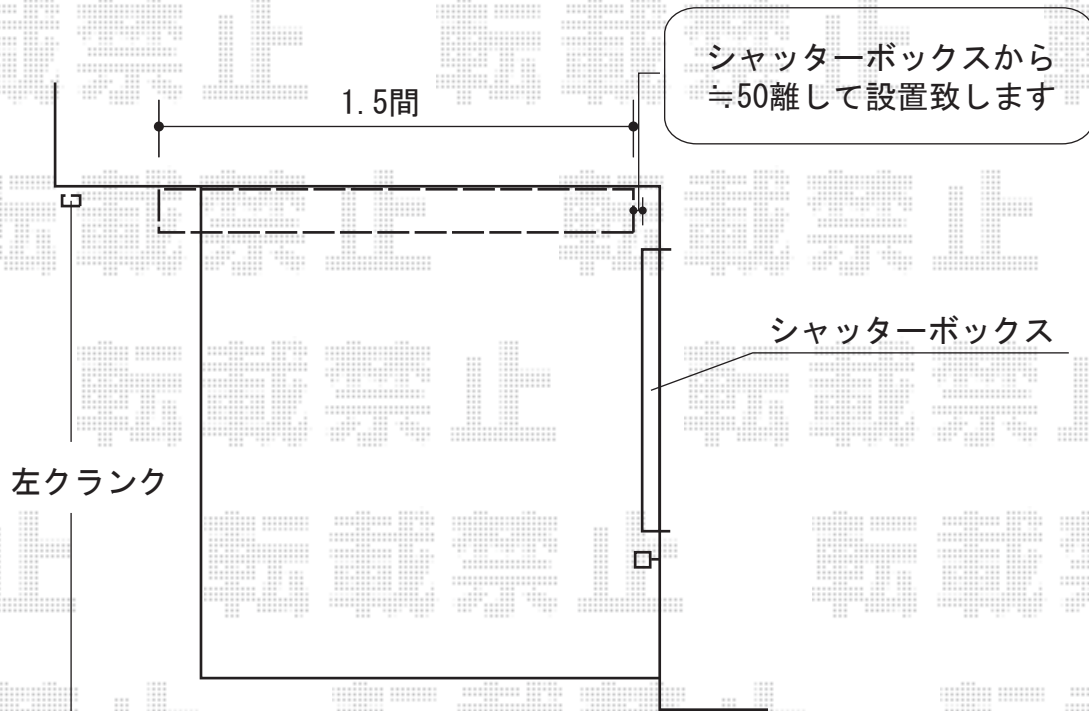

# 彩鳥CR型 ボックスタイプ 手動式

左クランク

シャッターボックスから  
≒50離して設置致します

シャッターボックス

側面にシャッターボックスがある為、  
スクリーンが接触しないように避けて  
設置致します

シャッターボックス

≒2,380

駆動方式は  
左駆動となります

トステム 彩鳥CR型 ボックスタイプ 手動式

間口=関東間1.5間 (2,730mm)

出幅=2,000mm

本体色：シャイングレー

キャンバス色：ポリエステル（ブリティッシュグリーン）

スクリーン色：ポリエステルメッシュ（ブリティッシュグリーン）

駆動：手動式/外観左駆動

クランクハンドル：長さ1,500mm