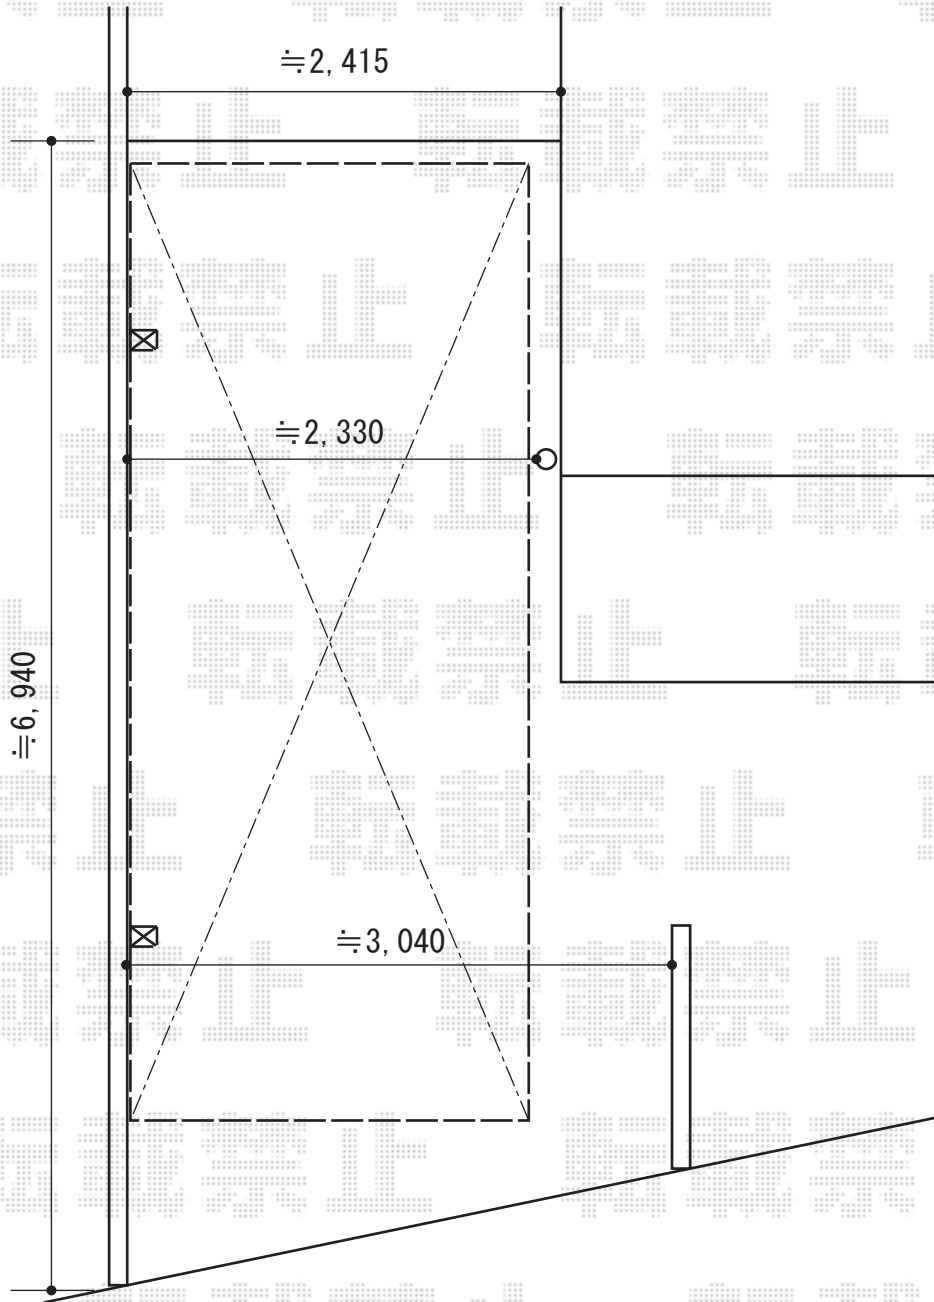

# レイナポート 積雪～20cm対応

ヨド物置 LMC-2511GL エルモ 一般型 2570×1170×2121  
 間口=2,570mm  
 奥行=1,170mm  
 高さ=2,121mm  
 色：墨（スミ）  
 屋根タイプ：標準型  
 耐荷重タイプ：一般型

YKK AP レイナポート 積雪～20cm対応

幅=2,400mm

奥行=5,768mm

色：ホワイト

屋根材：熱線遮断ポリカーボネート（アースブルーマット調）

柱仕様：標準柱仕様（有効高 約2,000mm）

YKK AP レイナポート サイドパネル 57-10

奥行サイズ：長さ57用

高さ=1,036mm

色：ホワイト

パネル材：熱線遮断ポリカーボネート（アースブルーマット調）

柱仕様：間柱1本/標準柱仕様

オプション：着脱式サポート（標準・ハイルーフ兼用）×2本（¥27,500）