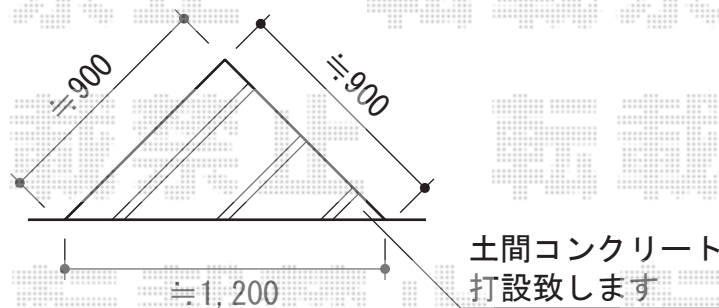

# トリップゲート PA型 ノンレール 片開き

Value Select トリップゲート PA型 ノンレール 片開き  
開口幅=2,344mm  
全幅=2,444mm  
たたみ幅=275mm  
高さ=1,182mm  
色：ステンカラー  
キャスター数：2箇所  
落棒数：1本

現場状況や作図制限により概略図の内容と多少の違いが生じることがございます。  
施工時は、現場優先とさせて頂きたく思いますので、お立会い頂き、  
最終のご指示のほど、何卒、宜しくお願い致します。