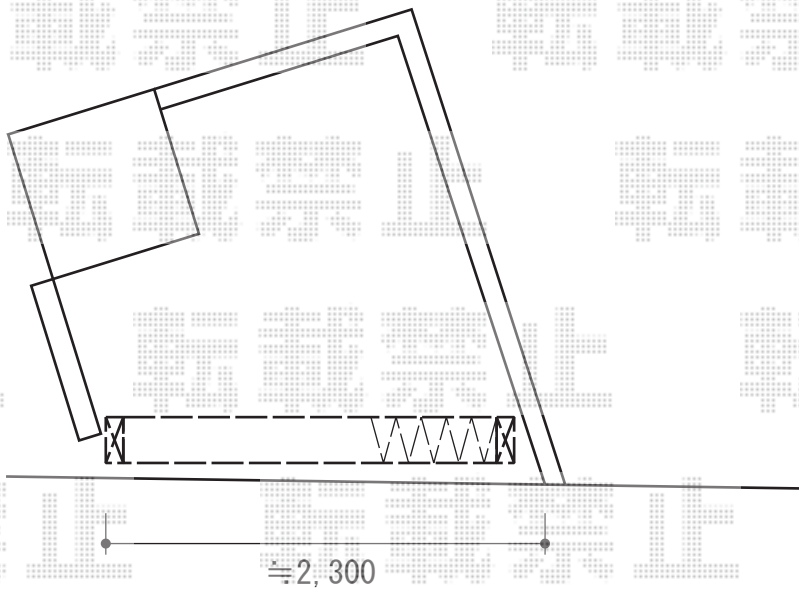

# トリップゲート PA型 ノンレール 片開き

Value Select トリップゲート PA型 ノンレール 片開き  
開口幅=2,344mm  
全幅=2,444mm  
たたみ幅=275mm  
高さ=1,182mm  
色：ステンカラー  
キャスター数：2箇所  
落棒数：1本

現場状況や作図制限により概略図の内容と多少の違いが生じることがございます。  
施工時は、現場優先とさせて頂きたく思いますので、お立会い頂き、  
最終のご指示のほど、何卒、宜しくお願い致します。