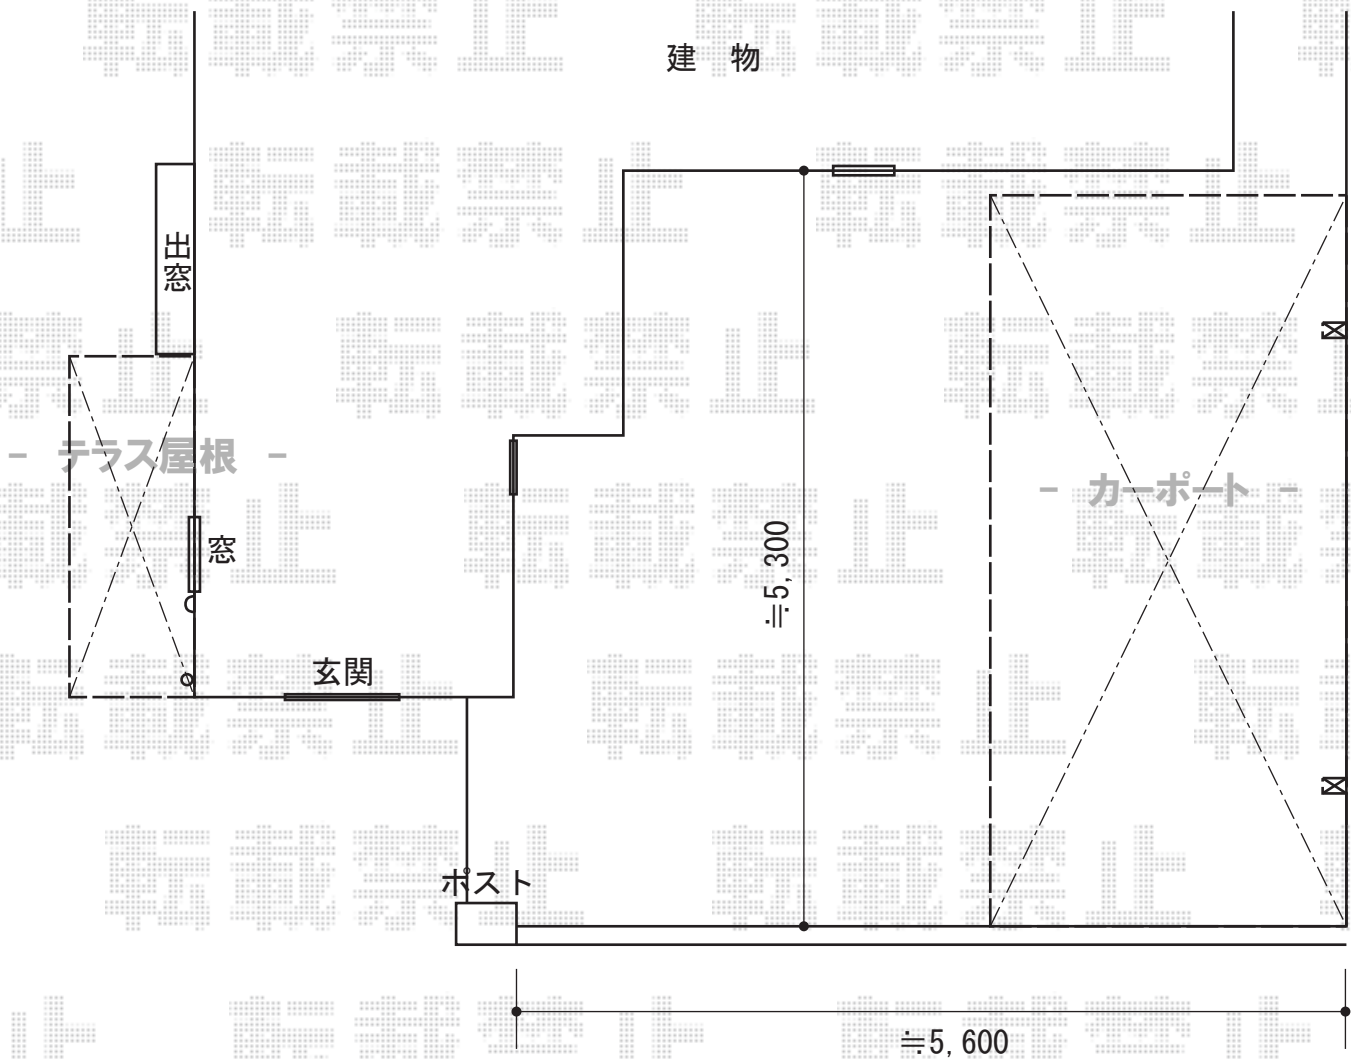

カーポート・テラス屋根

YKK AP レイナポート 積雪~20cm対応

幅=2,700mm

奥行=5,052mm

色：プラチナステン

屋根材：熱線遮断ポリカーボネート（アースブルーマット調）

柱仕様：ハイルーフ柱仕様（有効高 約2,355mm）

YKK AP ヴェクターテラス R型 ルーフタイプ 単体 積雪~50cm対応

間口=関東間1.5間（柱芯々2,730mm 屋根幅3260mm）

出幅=4尺（1,170mm）

色：プラチナステン

屋根材：熱線遮断ポリカーボネート（アースブルーマット調）

柱仕様：柱無しタイプ

施工方法：上止め仕様

現場状況や作図制限により概略図の内容と多少の違いが生じることがございます。
施工時は、現場優先とさせて頂きたく思いますので、お立会い頂き、
最終のご指示のほど、何卒、宜しくお願い致します。

EX-SHOP
HTTP://WWW.EX-SHOP.NET