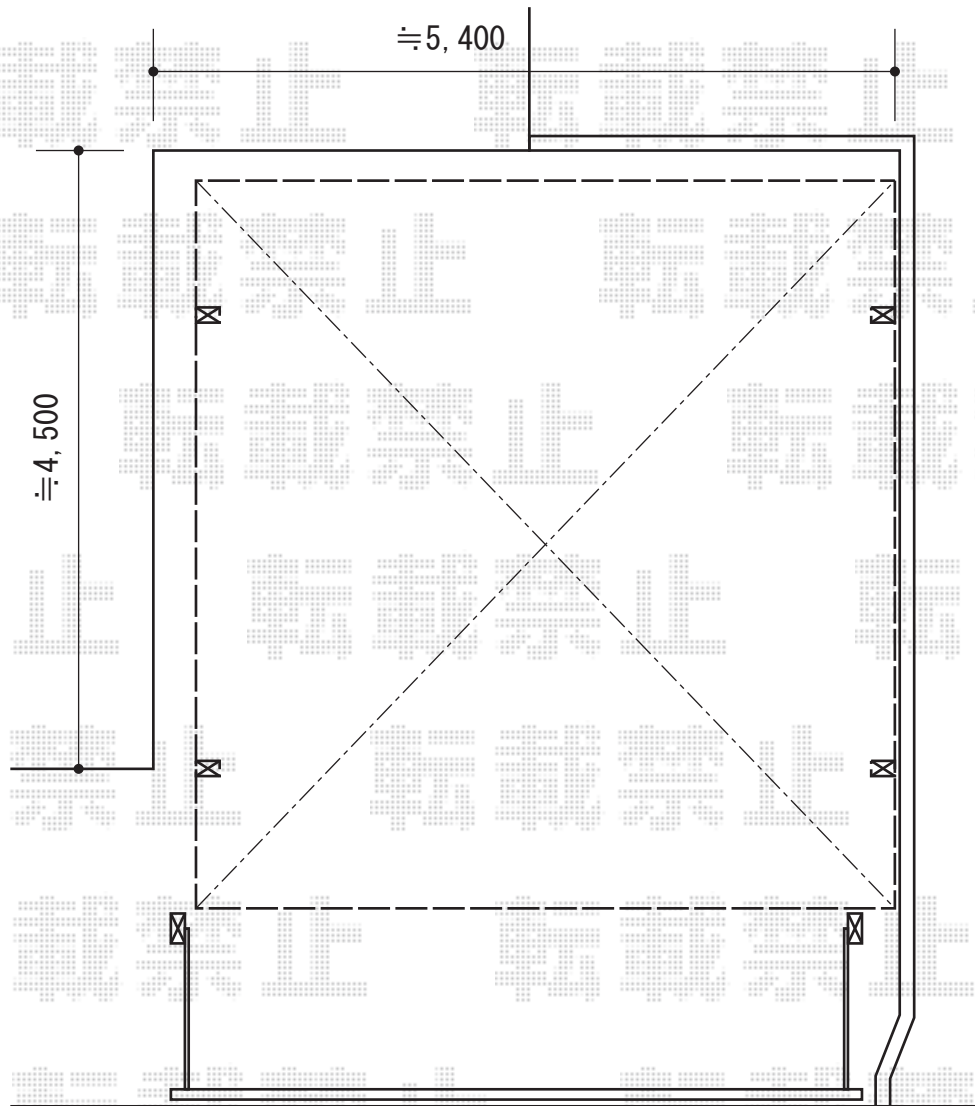

レイナツインポート 積雪～20cm対応

YKK AP レйнаツインポート 積雪～20cm対応
幅=5,097mm
奥行=5,400mm
色：プラチナステン
屋根材：ポリカーボネート（アースブルー）
柱仕様：ハイルーフ柱仕様（有効高 約2,355mm）

現場状況や作図制限により概略図の内容と多少の違いが生じることがございます。
施工時は、現場優先とさせて頂きたく思いますので、お立会い頂き、
最終のご指示のほど、何卒、宜しくお願い致します。