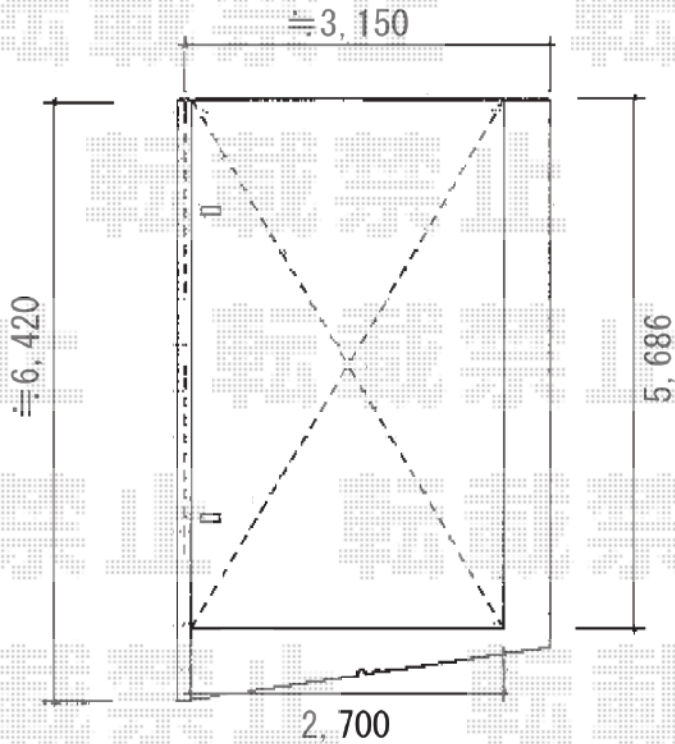

# テールポートシグマIII 積雪～30cm対応

トステム テールポートシグマIII 積雪～30cm対応

幅=2,700mm

奥行=5,686mm

色：シャイングレー

屋根材：《TOEX》ポリカーボネート（クリアマット・すりガラス調）

柱仕様：ロング柱23仕様（有効高 約2,300mm）

トステム テールポートシグマIII サイドパネル1段

奥行サイズ：57タイプ用

高さ：H1,000×1段

色：シャイングレー

パネル材：《TOEX》ポリカーボネート（クリアマット・すりガラス調）

間柱：4本

オプション：着脱式サポート柱（ロング柱23用）×2本

トステム 収納式物干し

色：シャイングレー

タイプ：標準タイプ

追加部材：貫通ボルト（WXCZ008）1セット

東側立面図

現場状況や作図制限により概略図の内容と多少の違いが生じることがございます。  
施工時は、現場優先とさせて頂きたく思いますので、お立会い頂き、  
最終のご指示のほど、何卒、宜しくお願い致します。

EX-SHOP  
HTTP://WWW.EX-SHOP.NET

担当：小林

全ての著作権は、エクスショップに帰属します。当社とのお取引目的外の使用・複製・転載禁止となっております。