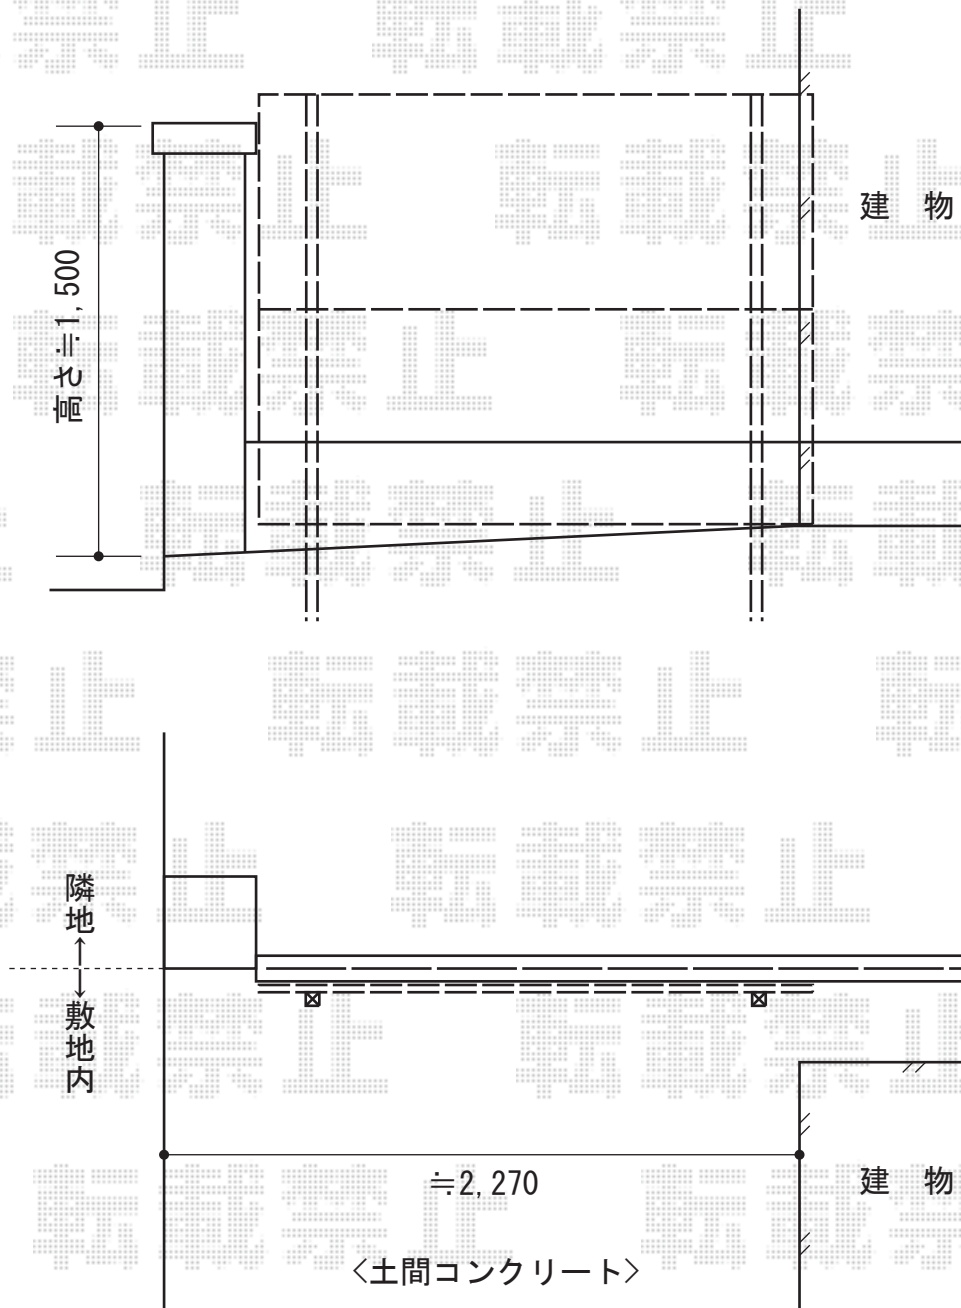

# めかくし塀P型 高尺タイプ めかくしパネル

積水樹脂 めかくし塀P型 高尺タイプ めかくしパネル  
本体1枚 (W×H) = (2,000×1,600mm) (¥42,360) ×1枚  
支柱 : #1,600 (¥5,930) ×2本  
端末キャップ : #1,600 (¥740) ×1セット  
色 : ブラウン  
追加部材 : 連結金具 (¥560) ×4セット

現場状況や作図制限により概略図の内容と多少の違いが生じることがございます。  
施工時は、現場優先とさせて頂きたく思いますので、お立会い頂き、  
最終のご指示のほど、何卒、宜しくお願い致します。