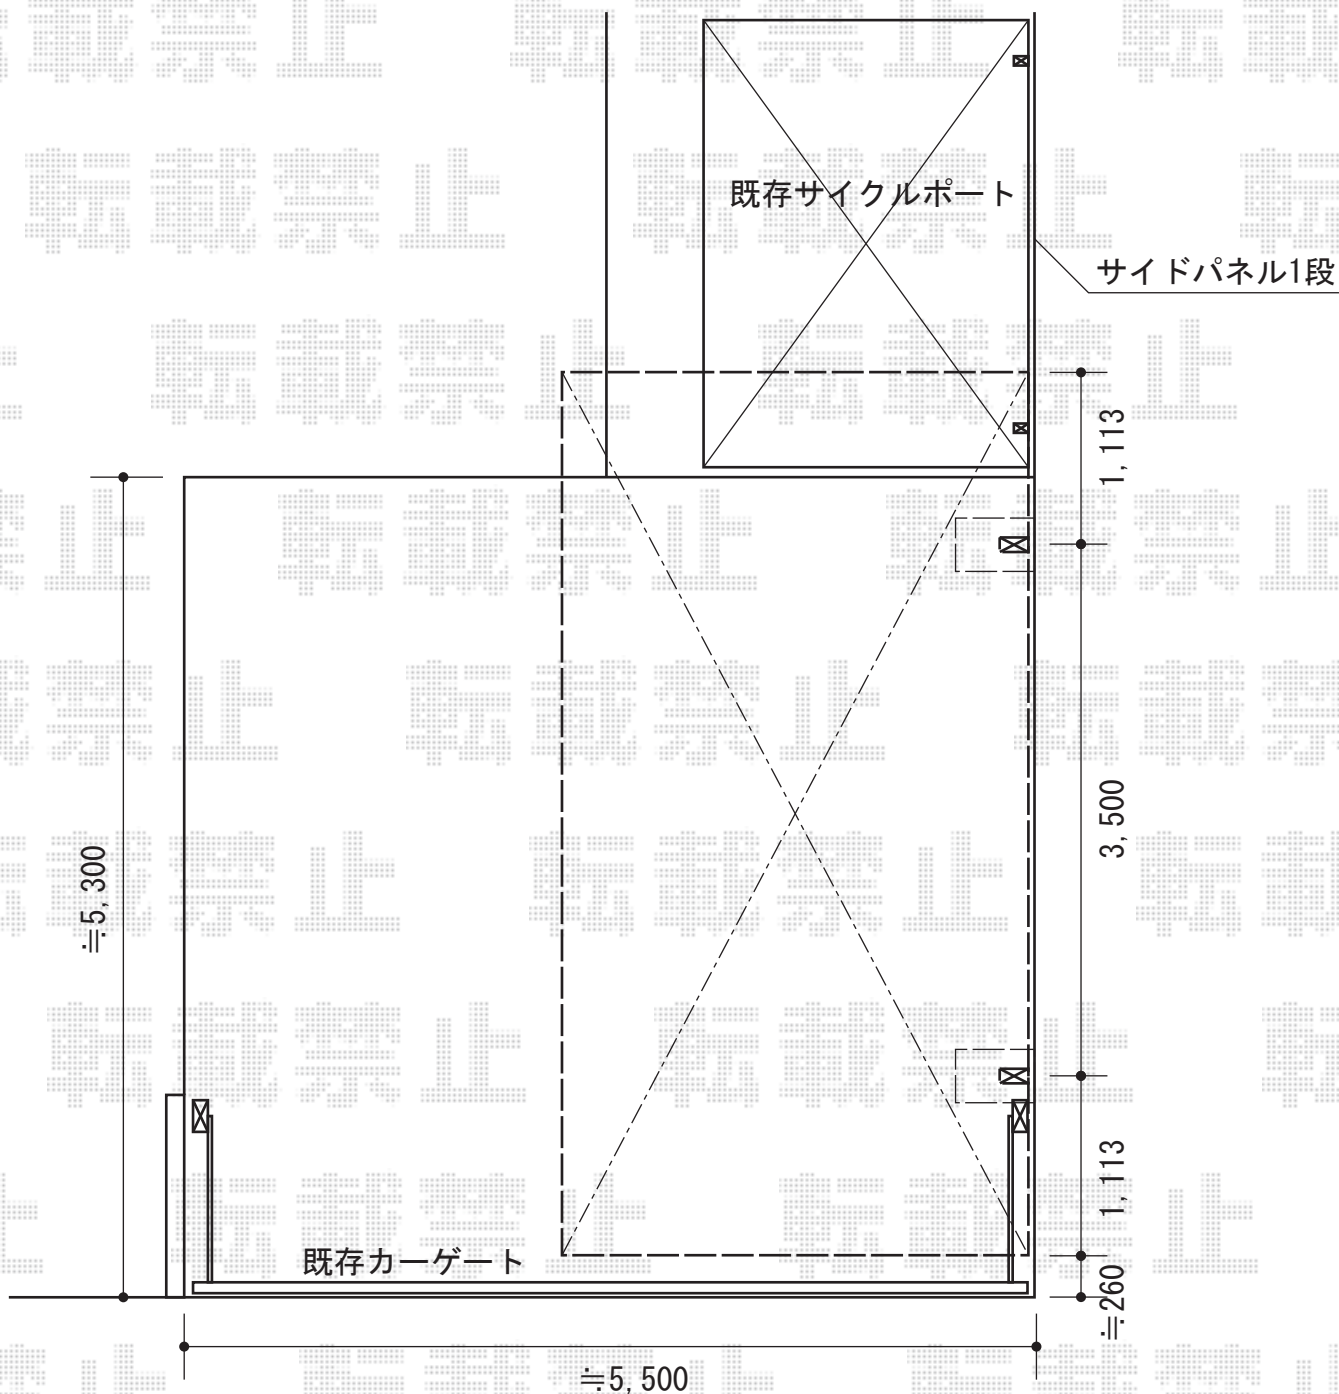

アーキフィット 積雪～20cm対応

TOEX アーキフィット 積雪～20cm対応

幅=2,998mm

奥行=5,726mm

色：シャイングレー

屋根材：ポリカーボネート（クリアマット・すりガラス調）

柱仕様：ロング柱25仕様（有効高 約2,501mm）

現場状況や作図制限により概略図の内容と多少の違いが生じることがございます。
施工時は、現場優先とさせて頂きたく思いますので、お立会い頂き、
最終のご指示のほど、何卒、宜しくお願い致します。