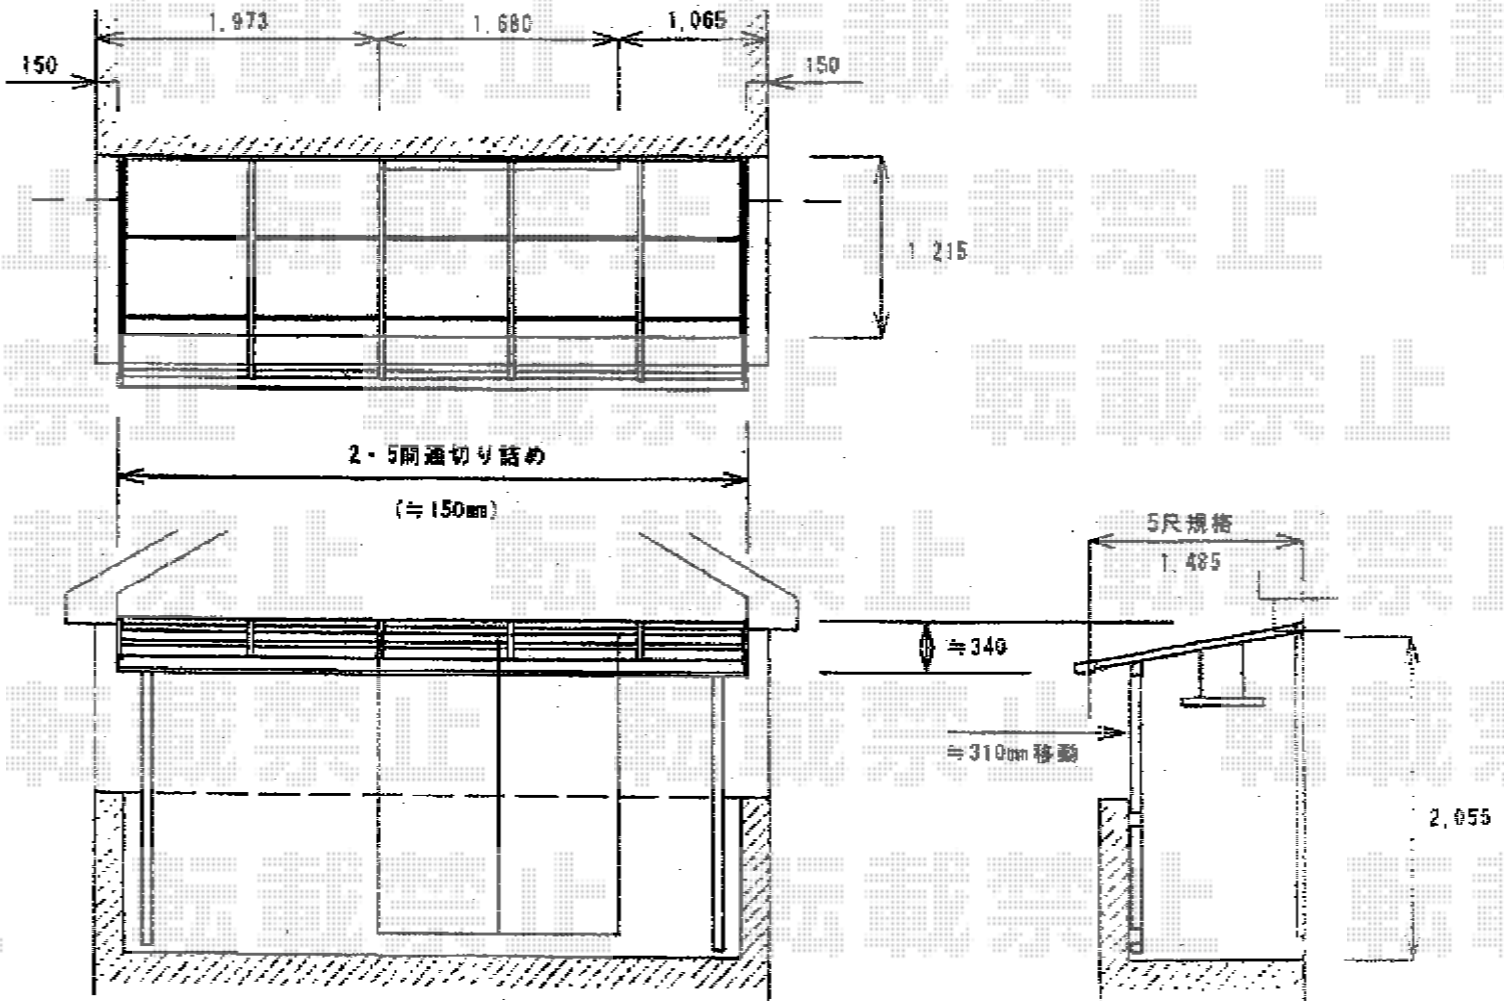

# ライザーテラスII F型 屋根タイプ 単体

トステム ライザーテラスII F型 屋根タイプ 単体  
 間口=関東間2.5間通し (柱芯々4,350mm 屋根幅4,570mm)  
 出幅=5尺 (1,485mm)  
 色: シャイングレー  
 屋根材: ポリカーボネート (ブルースモーク)  
 柱仕様: 柱奥行移動タイプ  
 施工方法: 下止め仕様  
 オプション: 吊り下げ物干し標準2本入