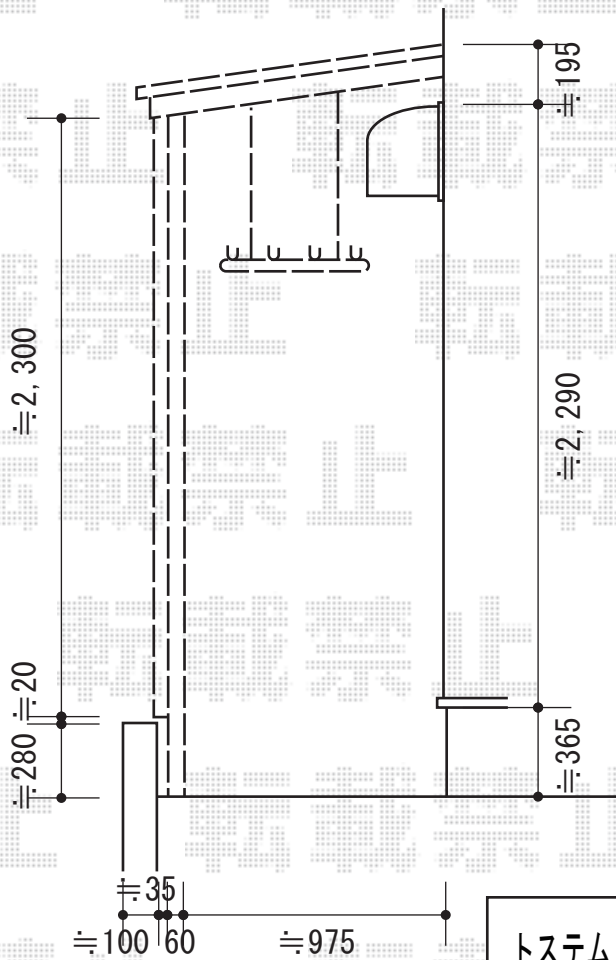

フリーヤード 基本タイプ

施工に際して、
オプション：物干しの
取付け位置・高さの
ご確認を頂きますよう、
お願い致します。

トステム フリーヤード 基本タイプ

寸法=間口2.0間 (3,650mm)+1.5間 (2,755mm) × 出幅4尺 (1,094mm)

正面ユニット：ポリカーボネート波板 (ブラウンスモークマット)

色：シャイングレー

屋根材：ポリカーボネート波板 (ブロンズ)

オプション：吊り下げ物干し標準2本入

現場状況や作図制限により概略図の内容と多少の違いが生じることがございます。
施工時は、現場優先とさせて頂きたく思いますので、お立会い頂き、
最終のご指示のほど、何卒、宜しくお願い致します。

EX-SHOP
HTTP://WWW.EX-SHOP.NET

担当：小林