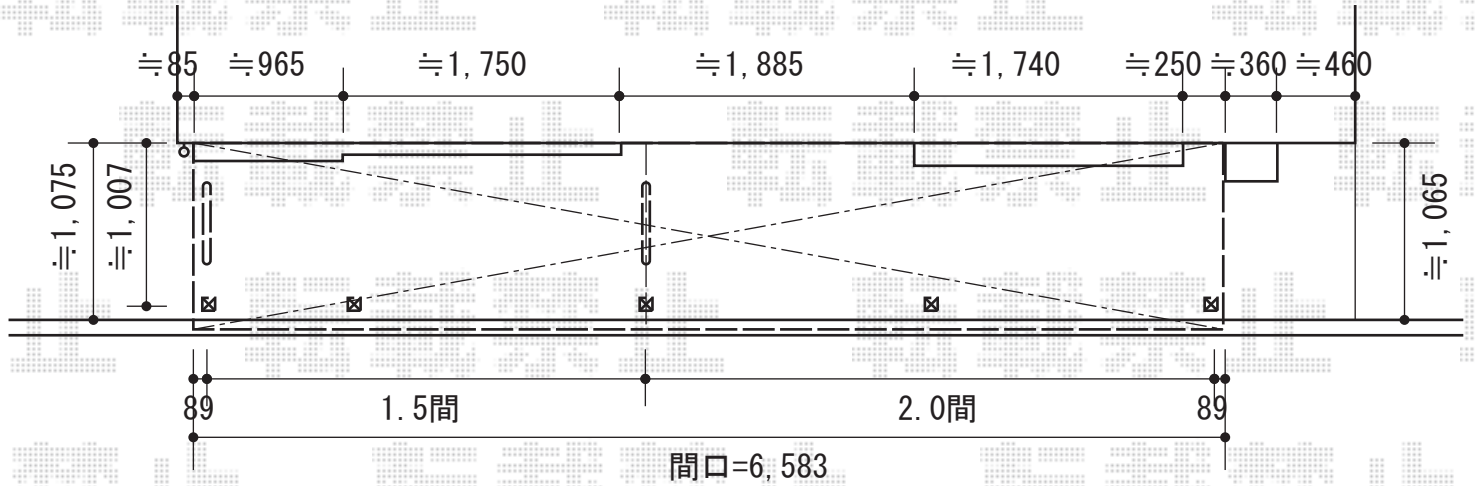

フリーヤード 基本タイプ

施工に際して、
オプション：物干しの
取付け位置・高さの
ご確認を頂きますよう、
お願い致します。

トステム フリーヤード 基本タイプ

寸法=間口2.0間 (3,650mm)+1.5間 (2,755mm) × 出幅4尺 (1,094mm)

正面ユニット：ポリカーボネート波板 (ブラウンスモークマット)

色：シャイングレー

屋根材：ポリカーボネート波板 (ブロンズ)

オプション：吊り下げ物干し標準2本入

現場状況や作図制限により概略図の内容と多少の違いが生じることがございます。
施工時は、現場優先とさせて頂きたく思いますので、お立会い頂き、
最終のご指示のほど、何卒、宜しくお願い致します。

EX-SHOP
HTTP://WWW.EX-SHOP.NET

担当：小林