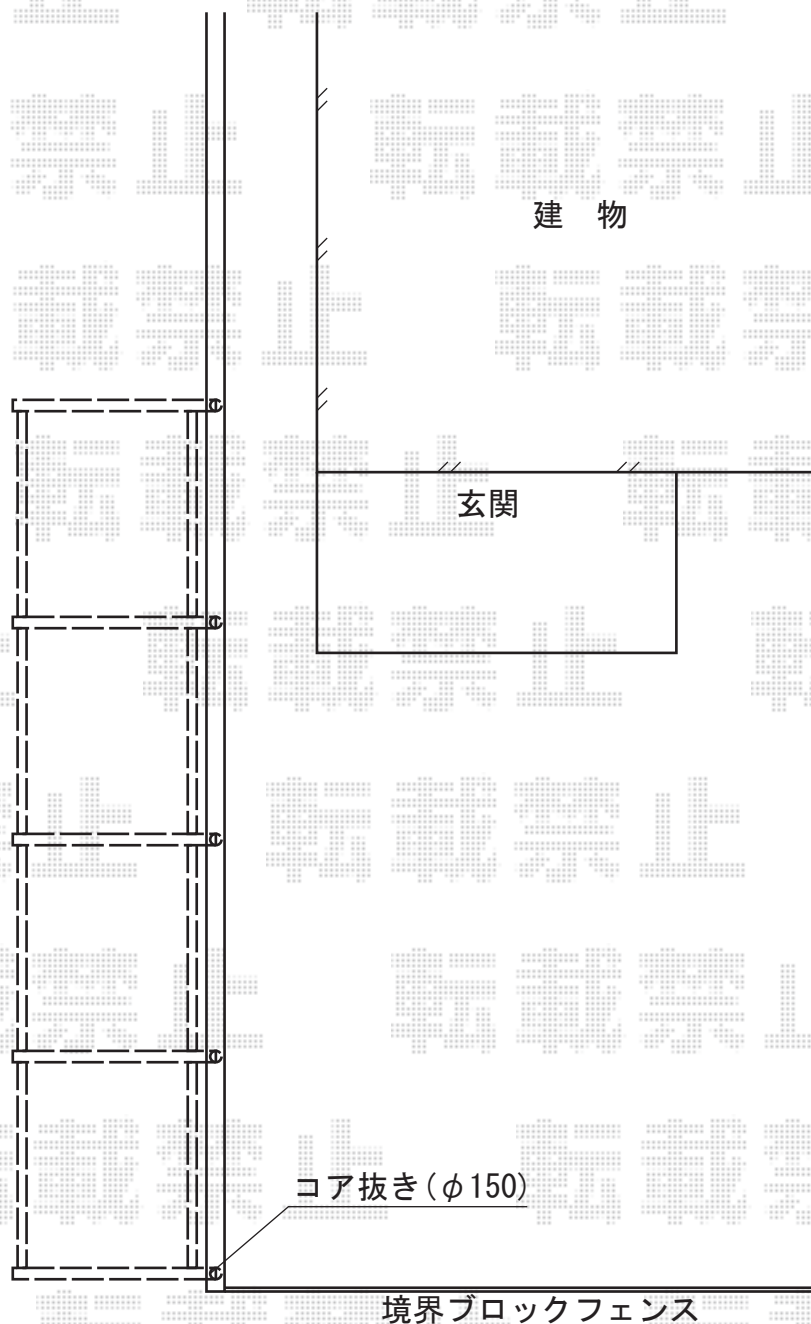

Gスクリーン 角格子タイプ クリアマットパネル2段仕様

TOEX Gスクリーン 角格子タイプ クリアマットパネル2段仕様
基本本体1枚 (W×H) = (2,000×1,500mm) (¥134,600) ×1枚
連結本体1枚 (W×H) = (2,000×1,500mm) (¥119,900) ×3枚
色 : アイボリーホワイト
メーカー希望小売価格 : ¥494,300.-

現場状況や作図制限により概略図の内容と多少の違いが生じることがございます。
施工時は、現場優先とさせて頂きたく思いますので、お立会い頂き、
最終のご指示のほど、何卒、宜しくお願い致します。