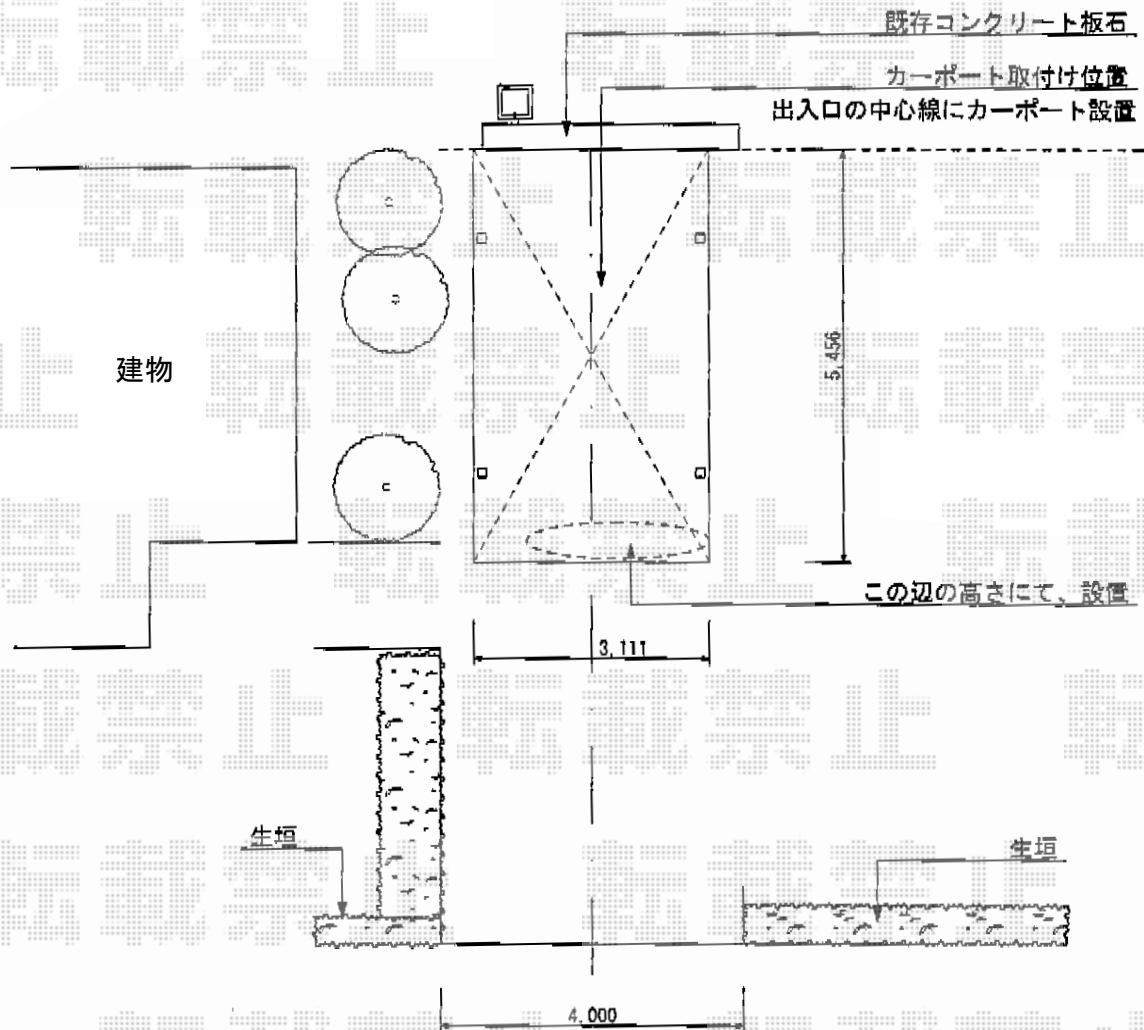

ジーポートneo 積雪100cmAタイプ 4本柱 角柱仕様

YKK AP ジーポートneo 積雪100cmAタイプ 4本柱 角柱仕様
幅=3,111mm
奥行=5,456mm
色:ブラウン
屋根材:スチール折板(ペフ無)
柱仕様:標準柱仕様(有効高 約2,355mm)
横材:有り

現場状況や作図制限により概略図の内容と多少の違いが生じることがございます。
施工時は、現場優先とさせて頂きたく思いますので、お立会い頂き、
最終のご指示のほど、何卒、宜しくお願い致します。