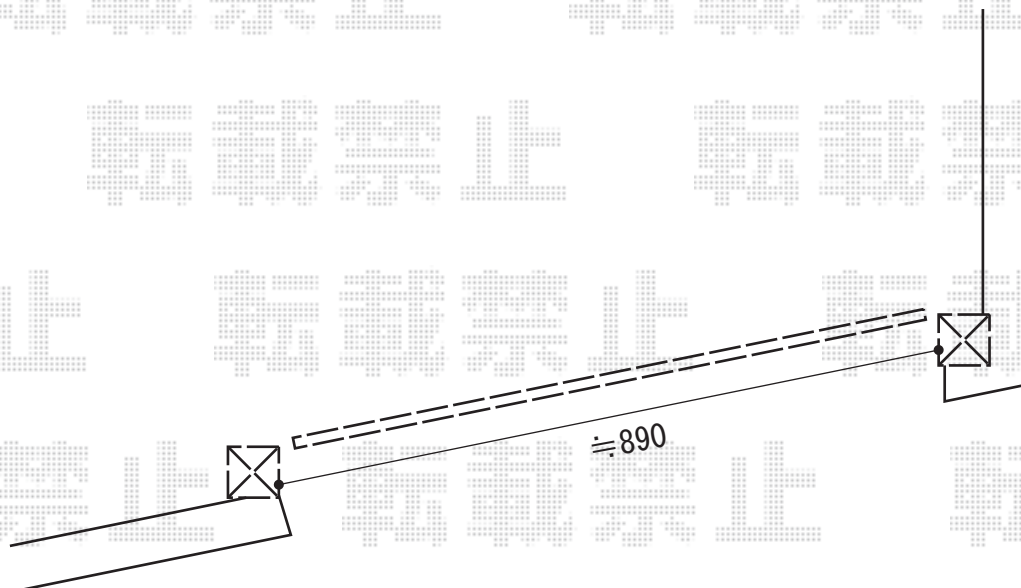

## ライフモダンII YA型門扉 片開き 柱使用

TOEX ライフモダンII YA型門扉 片開き 柱使用  
扉1枚 (W×H) = 【幅特注】 (850×1,400mm)  
色：ナチュラルシルバーF+ピュアノーチェ  
錠：プッシュプルUT錠 (錠色：【ライトシルバー】)  
開き：内開き

現場状況や作図制限により概略図の内容と多少の違いが生じることがございます。  
施工時は、現場優先とさせて頂きたく思いますので、お立会い頂き、  
最終のご指示のほど、何卒、宜しくお願い致します。