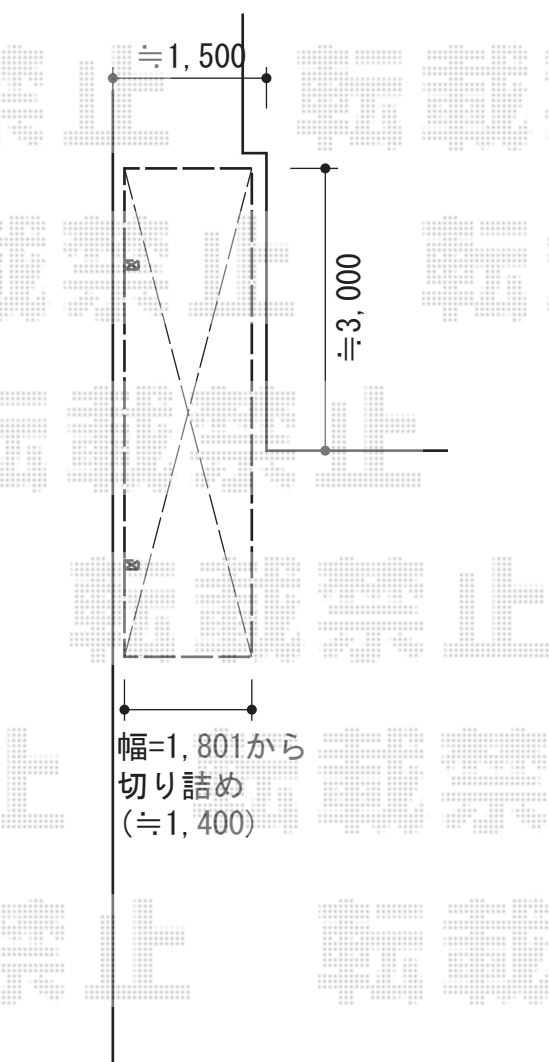

カーブポートシグマIII ミニ 積雪～20cm対応

トステム カーブポートシグマIII ミニ 積雪～20cm対応

幅=1,801mm

奥行=4,980mm

色：シャイングレー

屋根材：熱線吸収アクアポリカーボネート（ライトブルー）

柱仕様：ロング柱23仕様（有効高 約2,300mm）

現場状況や作図制限により概略図の内容と多少の違いが生じることがございます。
施工時は、現場優先とさせて頂きたく思いますので、お立会い頂き、
最終のご指示のほど、何卒、宜しくお願い致します。