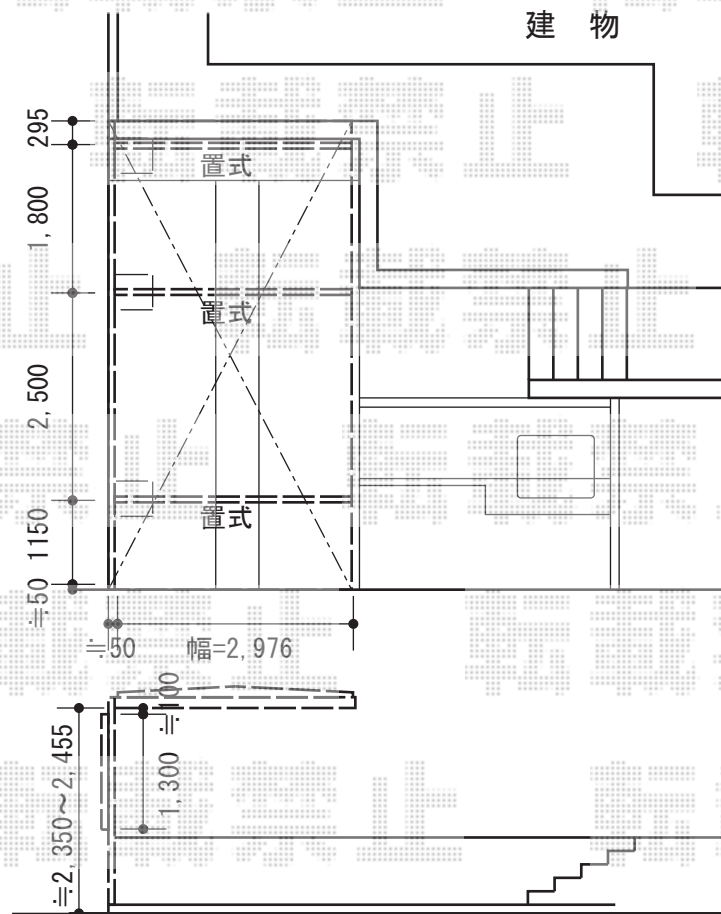

マルチスクエア フラット屋根タイプ両支持フレームタイプ

トステム マルチスクエア フラット屋根タイプ両支持フレームタイプ
 屋根ユニット：(D5, 745mm×W2, 773mm)
 屋根材：熱線吸収ポリカーボネート（ライトブルーマット調）
 フレームユニット：吊り27用-置き27用
 柱仕様：ロング柱仕様
 樋仕様：標準縦樋+横樋
 屋根接続部品：レギュラー-57用
 色：シャイングレー
 オプション：サイドスクリーン2段（H500mm+H800mm）

トステム マルチスクエア フラット屋根タイプ片支持フレームタイプ
 屋根ユニット：(D5, 745mm×W2, 773mm)
 屋根材：熱線吸収ポリカーボネート（ライトブルーマット調）
 フレームユニット：置き27用
 柱仕様：ロング柱仕様
 樋仕様：標準縦樋+横樋
 屋根接続部品：レギュラー-57用
 色：シャイングレー
 オプション：サイドスクリーン2段（H500mm+H800mm）

現場状況や作図制限により概略図の内容と多少の違いが生じることがございます。
 施工時は、現場優先とさせて頂きたく思いますので、お立会い頂き、
 最終のご指示のほど、何卒、宜しくお願い致します。