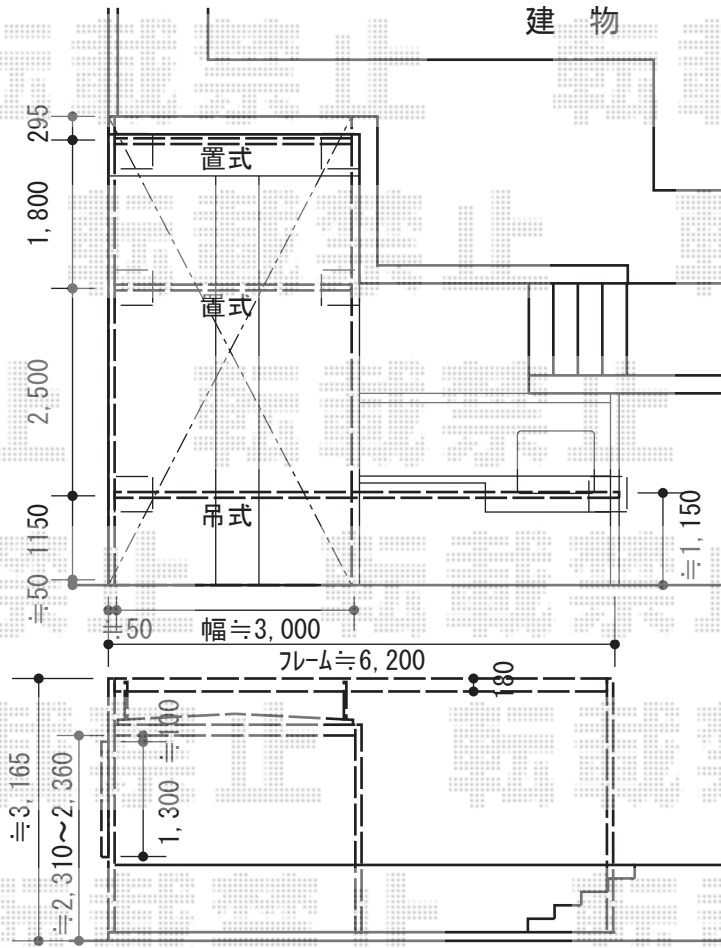

マルチスクエア フラット屋根タイプ両支持フレームタイプ

トステム マルチスクエア フラット屋根タイプ両支持フレームタイプ
 屋根ユニット：(D5, 745mm×W2, 773mm)
 屋根材：熱線吸収ポリカーボネート（ライトブルーマット調）
 フレームユニット：吊り27用-置き27用
 柱仕様：ロング柱仕様
 樋仕様：標準縦樋+横樋
 屋根接続部品：レギュラー-57用
 色：シャイングレー
 オプション：サイドスクリーン2段（H500mm+H800mm）

トステム マルチスクエア フラット屋根タイプ片支持フレームタイプ
 屋根ユニット：(D5, 745mm×W2, 773mm)
 屋根材：熱線吸収ポリカーボネート（ライトブルーマット調）
 フレームユニット：置き27用
 柱仕様：ロング柱仕様
 樋仕様：標準縦樋+横樋
 屋根接続部品：レギュラー-57用
 色：シャイングレー
 オプション：サイドスクリーン2段（H500mm+H800mm）

現場状況や作図制限により概略図の内容と多少の違いが生じることがございます。
 施工時は、現場優先とさせて頂きたく思いますので、お立会い頂き、
 最終のご指示のほど、何卒、宜しくお願い致します。