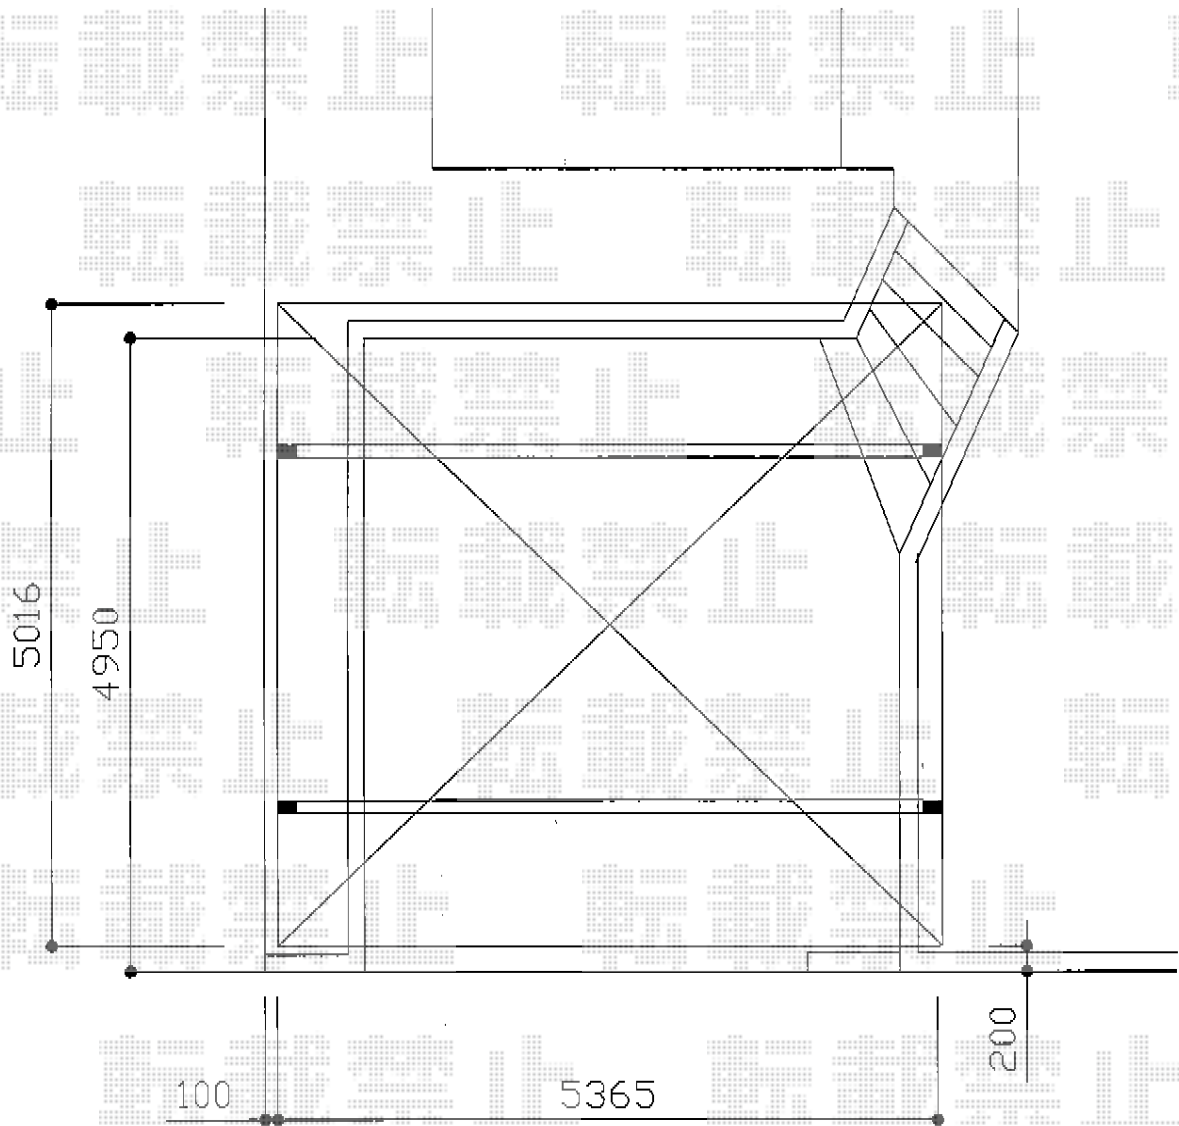

エフルージュ ツイン 積雪～20cm対応

YKK AP エフルージュ ツイン 積雪～20cm対応

幅=5,398mm

奥行=5,016mm

色：カームブラック

屋根材：ポリカーボネート（トーマイマット/すりガラス調）

柱仕様：ハイルーフ柱仕様（有効高 約2,355mm）

現場状況や作図制限により概略図の内容と多少の違いが生じることがございます。
施工時は、現場優先とさせていただきますので、お立会い頂き、
最終のご指示のほど、何卒、宜しくお願い致します。