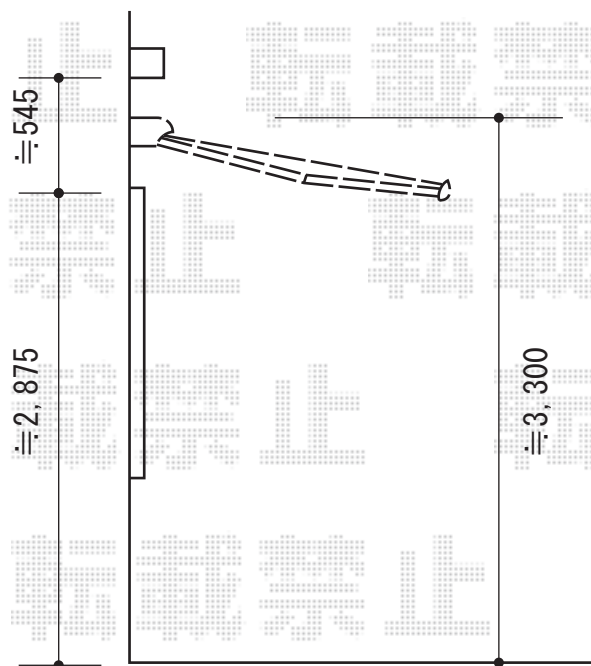

彩鳥S型 レギュラータイプ 手動式

壁からスタートして設置致します←

トステム 彩鳥S型 レギュラータイプ 手動式
間口=関東間1.5間 (2,730mm)
出幅=2,000mm
本体色：ブラック
キャンバス色：ポリエステル（ブリティッシュグリーン）
駆動：手動式/外観左駆動
クランクハンドル：長さ2,250mm
追加部材：ベースプレート一式

現場状況や作図制限により概略図の内容と多少の違いが生じることがございます。
施工時は、現場優先とさせて頂きたく思いますので、お立会い頂き、
最終のご指示のほど、何卒、宜しくお願い致します。