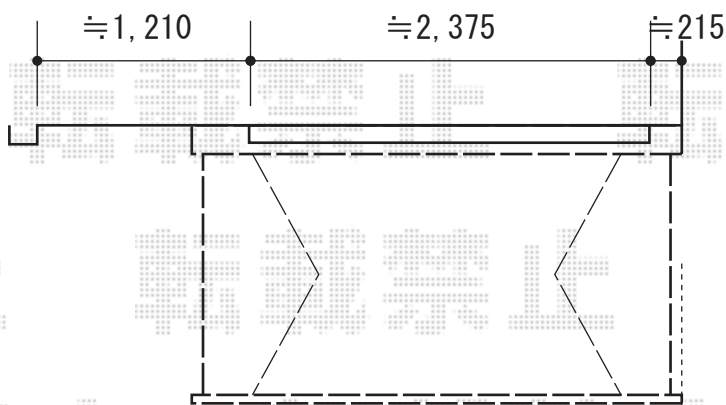

彩鳥S型 レギュラータイプ 手動式

壁からスタートして設置致します←

トステム 彩鳥S型 レギュラータイプ 手動式
間口=関東間1.5間 (2,730mm)
出幅=2,000mm
本体色：ブラック
キャンバス色：ポリエステル（ブリティッシュグリーン）
駆動：手動式/外観左駆動
クランクハンドル：長さ2,250mm
追加部材：ベースプレート一式

現場状況や作図制限により概略図の内容と多少の違いが生じることがございます。
施工時は、現場優先とさせて頂きたく思いますので、お立会い頂き、
最終のご指示のほど、何卒、宜しくお願い致します。