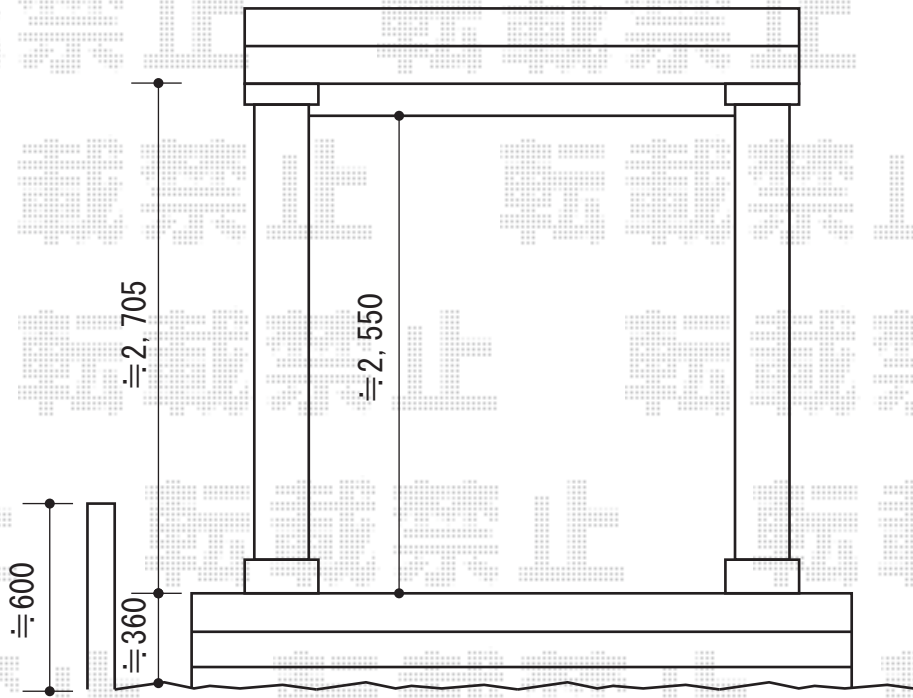

キューブポートプラス 積雪～20cm対応

TOEX キューブポートプラス 積雪～20cm対応
 幅=2,706mm
 奥行=5,712mm
 色：シャイングレー
 屋根材：ポリカーボネート（クリアマット・すりガラス調）
 柱仕様：ロング柱28

TOEX サイドパネル
 仕様：57・14用×3段（H500+800+1,000mm）
 材質：ポリカーボネート（クリアマット・すりガラス調）

現場状況や作図制限により概略図の内容と多少の違いが生じることがございます。
 施工時は、現場優先とさせて頂きたく思いますので、お立会い頂き、
 最終のご指示のほど、何卒、宜しくお願い致します。