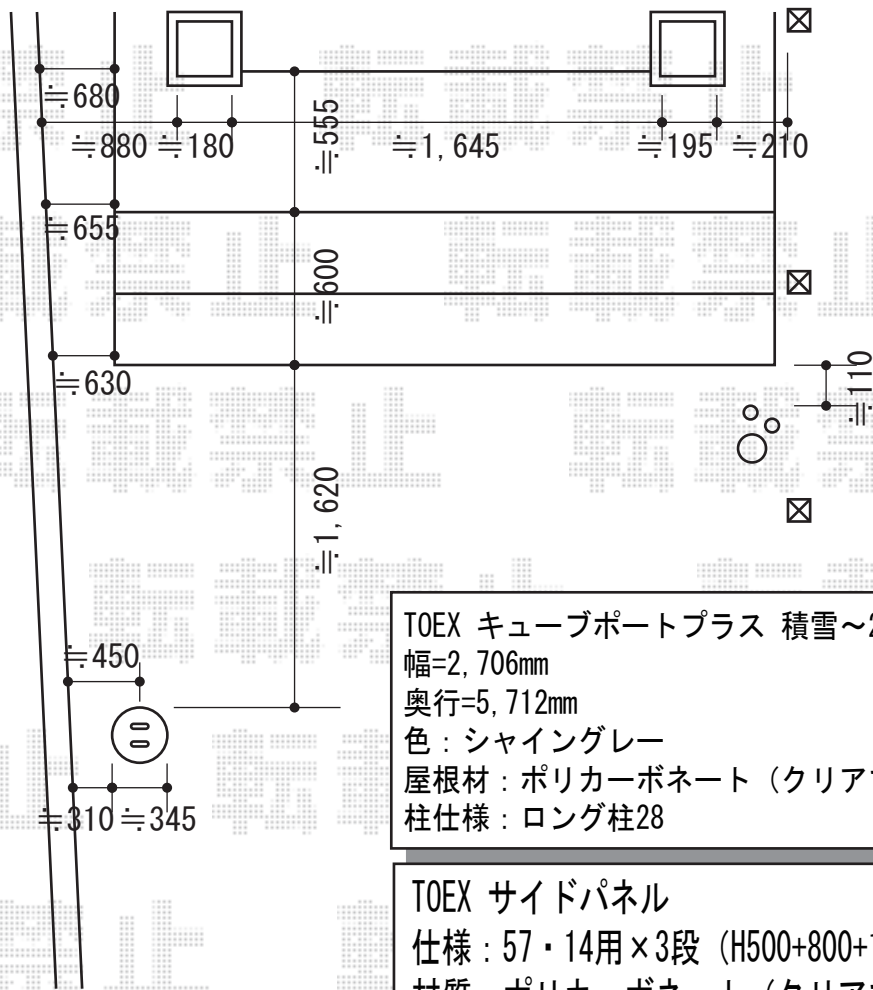

キューブポートプラス 積雪～20cm対応

TOEX キューブポートプラス 積雪～20cm対応
 幅=2,706mm
 奥行=5,712mm
 色：シャイングレー
 屋根材：ポリカーボネート（クリアマット・すりガラス調）
 柱仕様：ロング柱28

TOEX サイドパネル
 仕様：57・14用×3段（H500+800+1,000mm）
 材質：ポリカーボネート（クリアマット・すりガラス調）

現場状況や作図制限により概略図の内容と多少の違いが生じることがございます。
 施工時は、現場優先とさせて頂きたく思いますので、お立会い頂き、
 最終のご指示のほど、何卒、宜しくお願い致します。